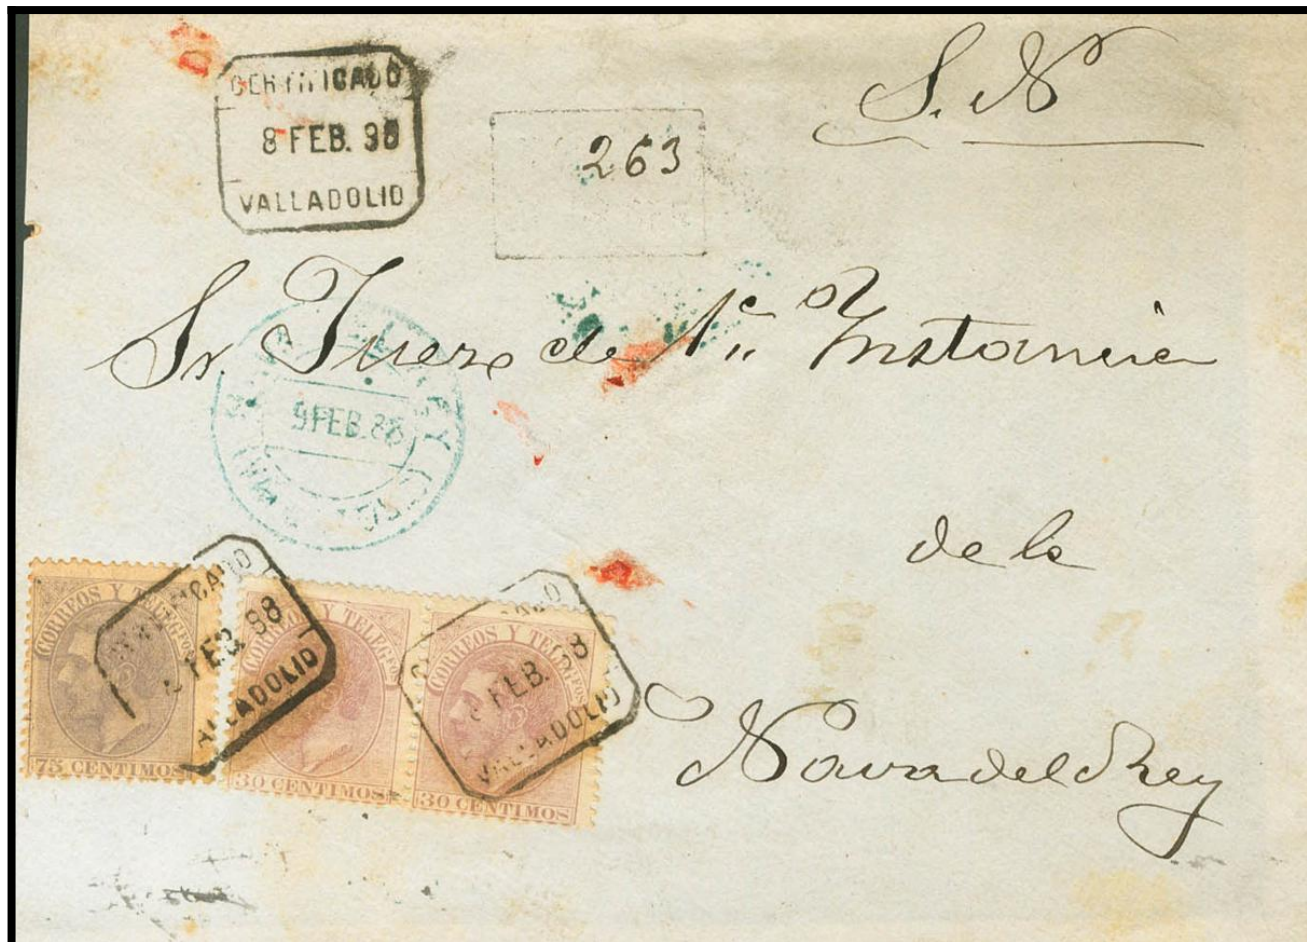

Lote: 625

Subasta Online Sellos España y Colonias #98

SOBRE 211(2), 212. 1888. 30 cts lila, pareja y 75 cts violeta gris. Frontal de Certificado de VALLADOLID a NAVA DEL REY. En el frente llegada. MAGNIFICA Y RARISIMA CARTA CERTIFICADA DE CUADRUPLE PORTE.