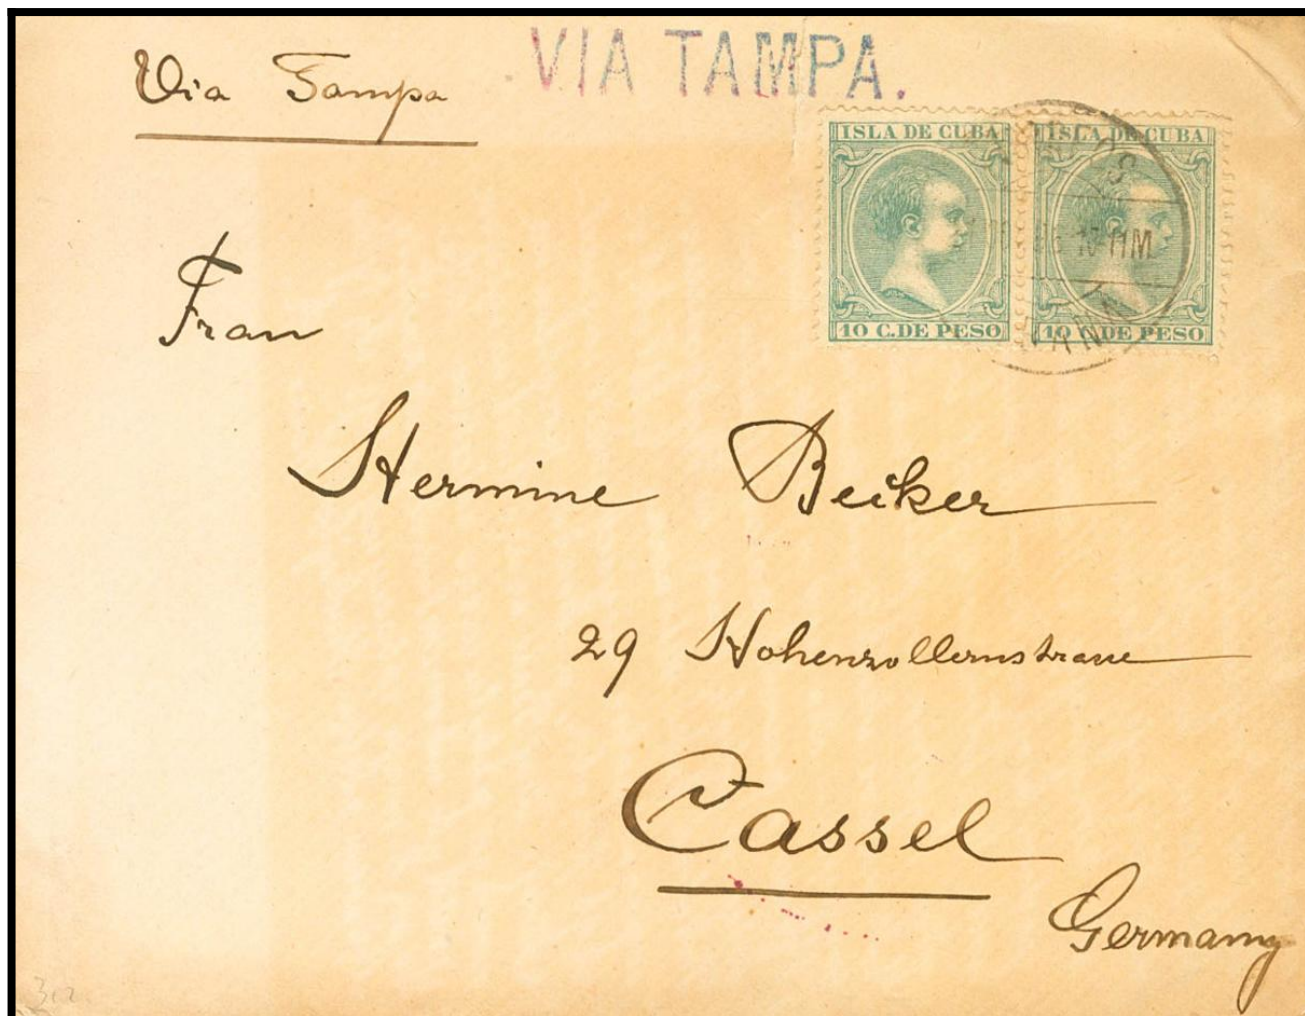

# Lote: 1442

## Subasta Online Sellos España y Colonias #98

SOBRE 150(2). 1896. 10 cts verde azul, pareja (un sello con fallo de impresión en la cara). LA HABANA a CASSEL (ALEMANIA). En el frente manuscrito y estampado VIA TAMPA, en azul. MAGNIFICA.

*Handwritten text at the top of the envelope flap.*

IPMANN  
21.07.96  
HABANA

CASSEL  
-5.11.96. 4-5N  
ANKUNFT b

TeER

50