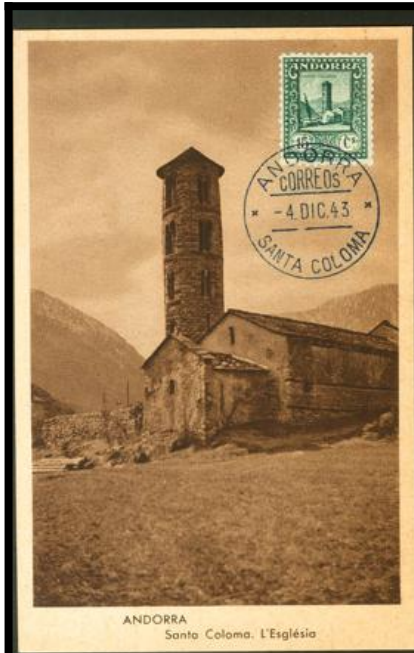

Lote: 1427

Subasta Online Sellos España y Colonias #98

SOBRE 29, 31/33, 36, 38, 44. (1947ca). 5 cts castaño, 10 cts verde amarillo, 15 cts azul verdoso, 15 cts verde, 30 cts rosa, 45 cts rosa y 20 cts rojo, sobre diferentes Tarjetas Máximas. MAGNIFICAS.