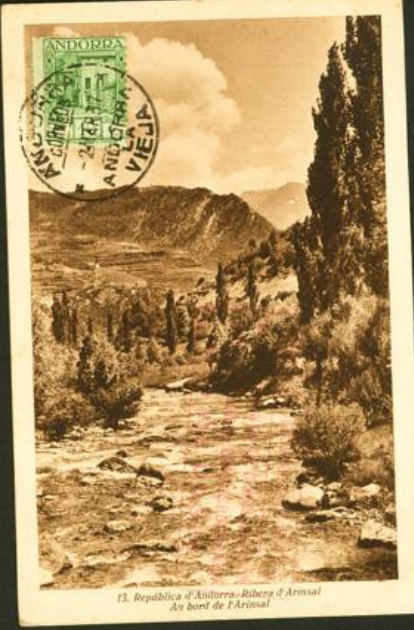

Santa Coloma - L'Eglise