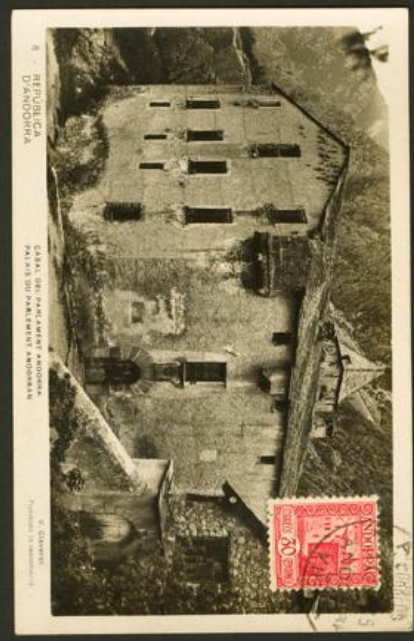

ANDORRA
Canillo. Ermita de Sant Joan de Caselles