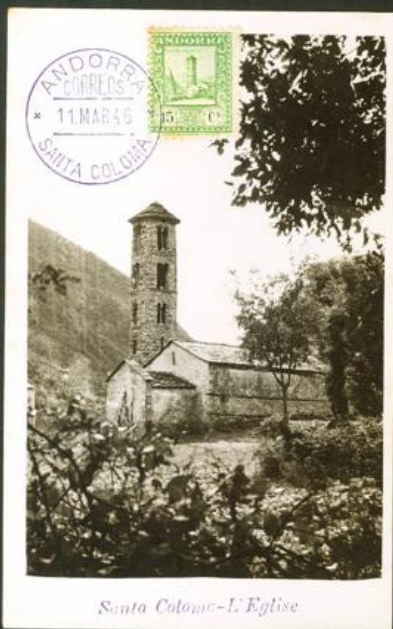

ANDORRA
Santo Coloma. L'Església

Santa Coloma - L'Eglise