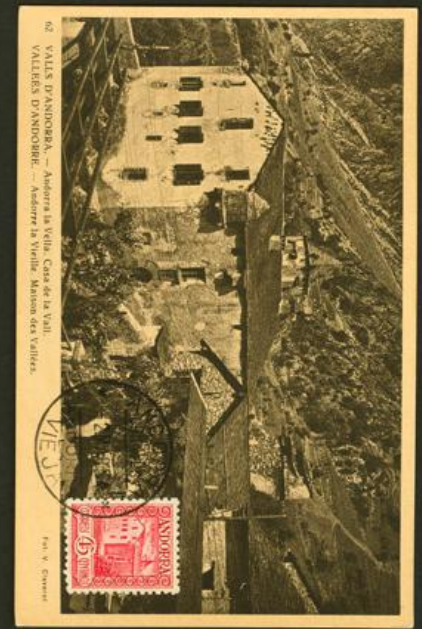

Lote: 1427

Subasta Online Sellos España y Colonias #98

SOBRE 29, 31/33, 36, 38, 44. (1947ca). 5 cts castaño, 10 cts verde amarillo, 15 cts azul verdoso, 15 cts verde, 30 cts rosa, 45 cts rosa y 20 cts rojo, sobre diferentes Tarjetas Máximas. MAGNIFICAS.

ANDORRA
Santo Coloma. L'Església

ANDORRA
Canillo. Ermita de Sant Joan de Caselles

13. República d'Andorra - Ribera d'Arnsal
As hof de l'Arnsal

Santa Coloma - I. Eglise

REPÚBLICA D'ANDORRA
VALLES D'ANDORRE - Vall de Navarre