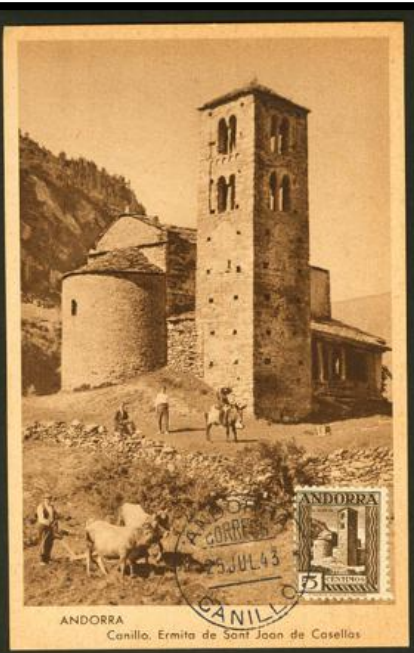

REPÚBLICA D'ANDORRA
VALLES D'ANDORRE - Vall de Navarre