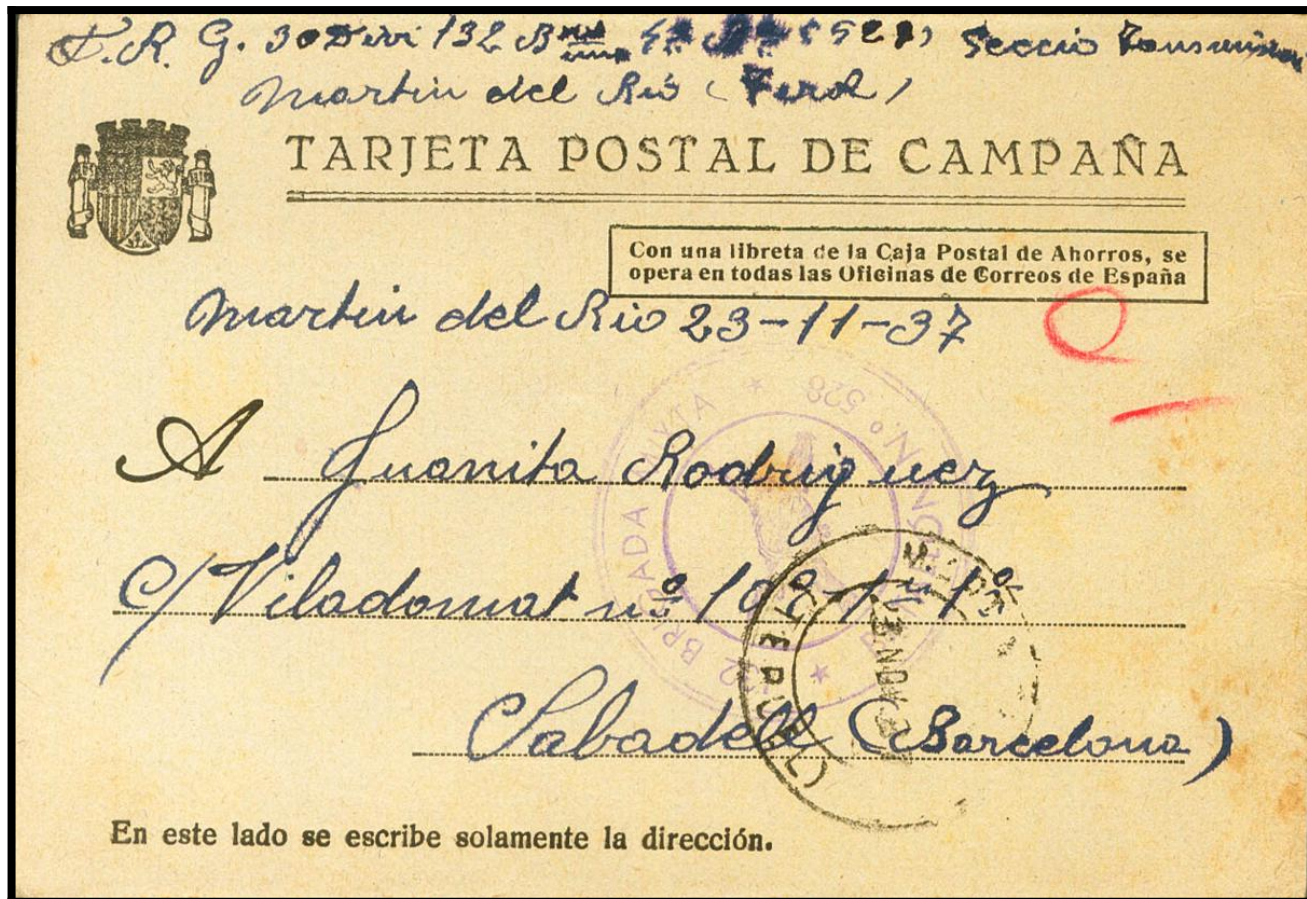

Lote: 1276

Subasta Online Sellos España y Colonias #98

SOBRE 1937. Tarjeta Postal de Campaña de MARTIN DEL RIO (TERUEL) a SABADELL. Fechador MARTIN DEL RIO / (TERUEL) y marca 132 BRIGADA MIXTA / BATALLON Nº 528, en violeta. MAGNIFICA Y RARA.