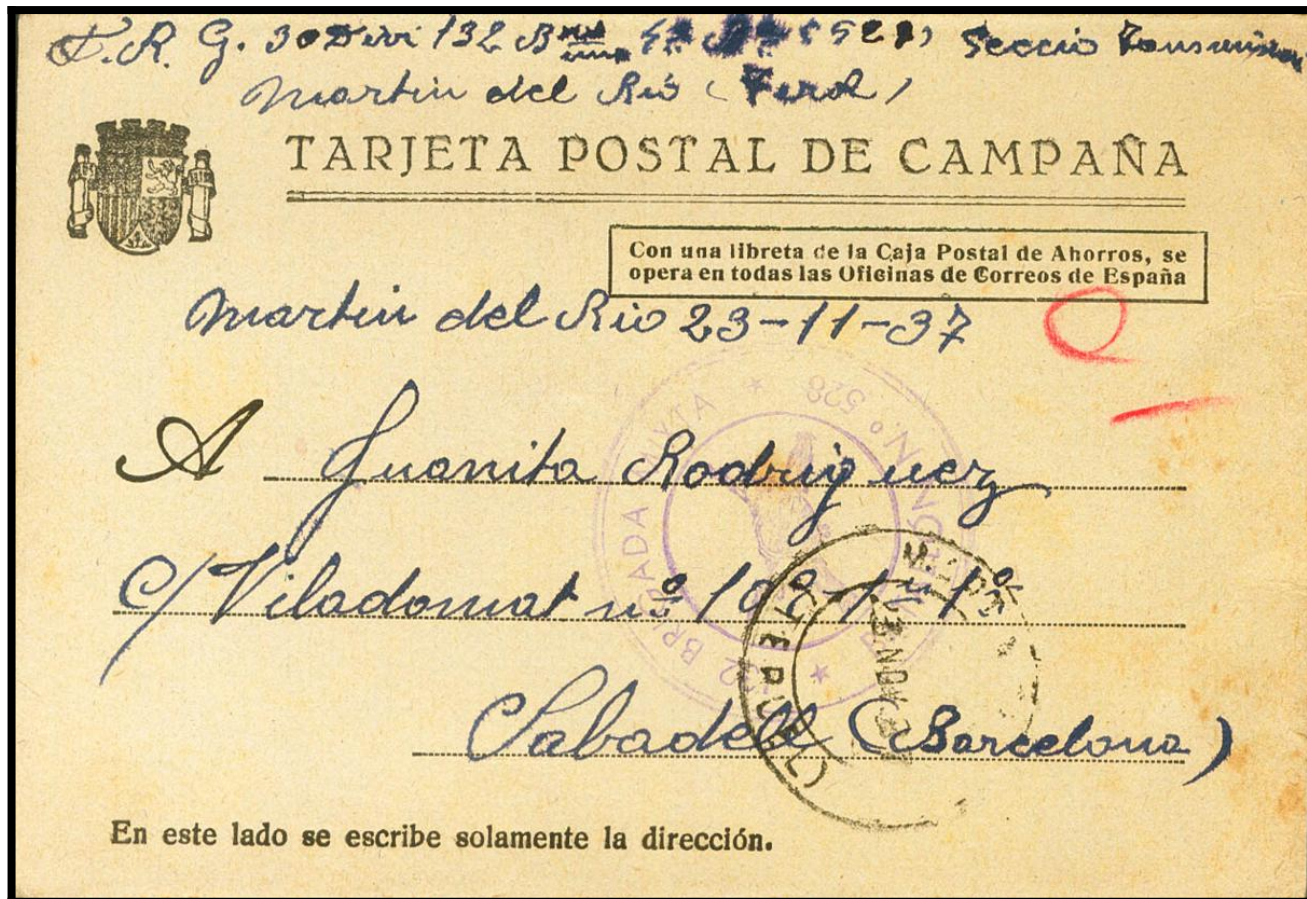

# Lote: 1276

## Subasta Online Sellos España y Colonias #98

SOBRE 1937. Tarjeta Postal de Campaña de MARTIN DEL RIO (TERUEL) a SABADELL. Fechador MARTIN DEL RIO / (TERUEL) y marca 132 BRIGADA MIXTA / BATALLON Nº 528, en violeta. MAGNIFICA Y RARA.