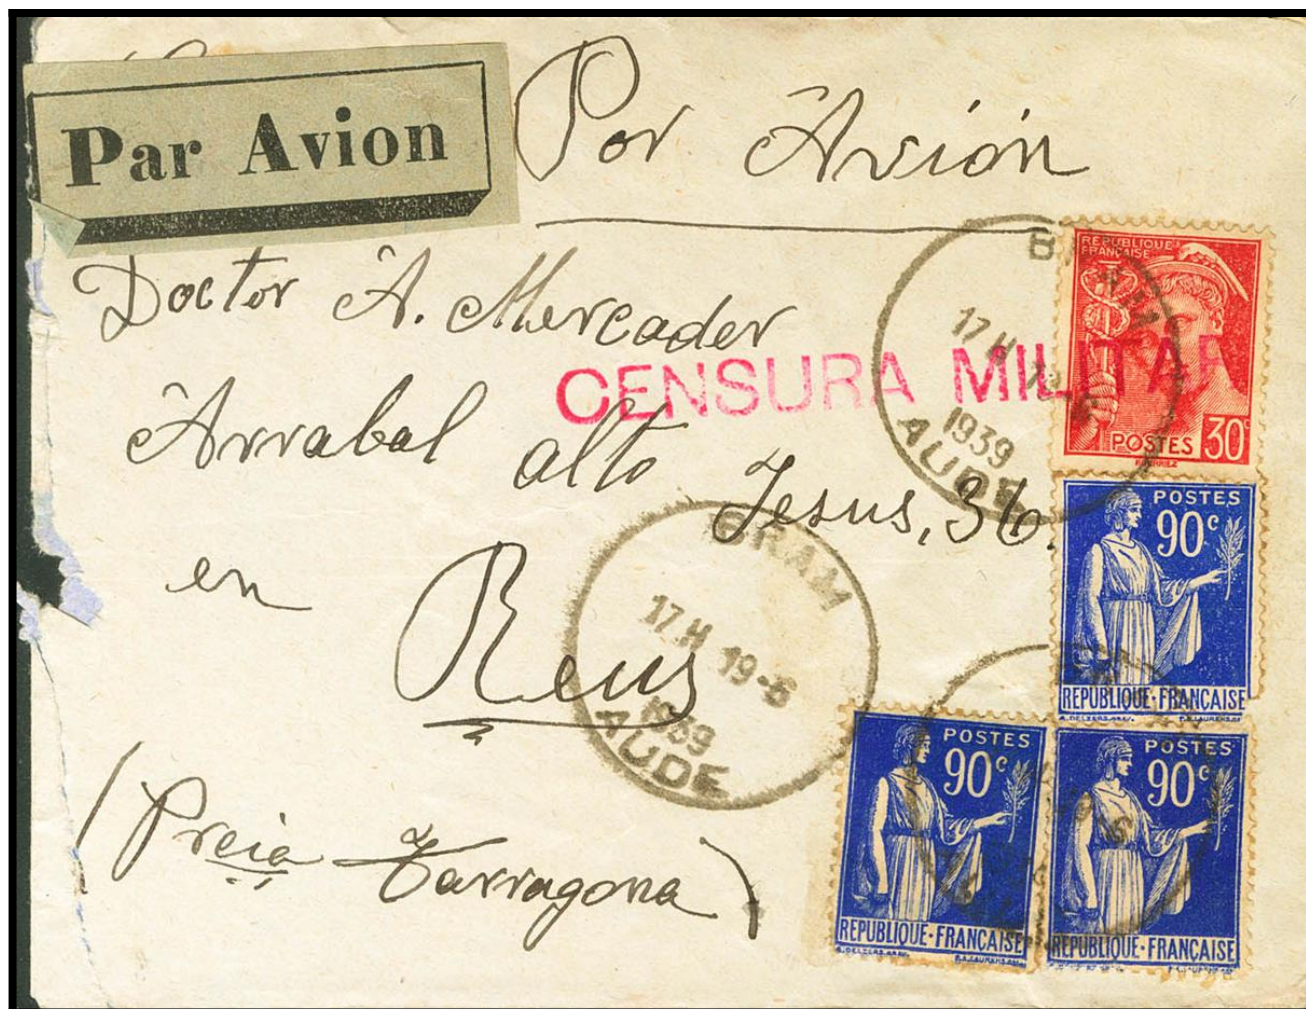

Lote: 890

Subasta Online Sellos España y Colonias #97

SOBRE 1939. 90 cts azul, tres sellos y 30 cts rosa de Francia. BRAM a REUS (TARRAGONA), remitida por un español internado en el Campo Bram. Matasello BRAM / AUDE y marca CENSURA MILITAR. MAGNIFICA Y RARA.