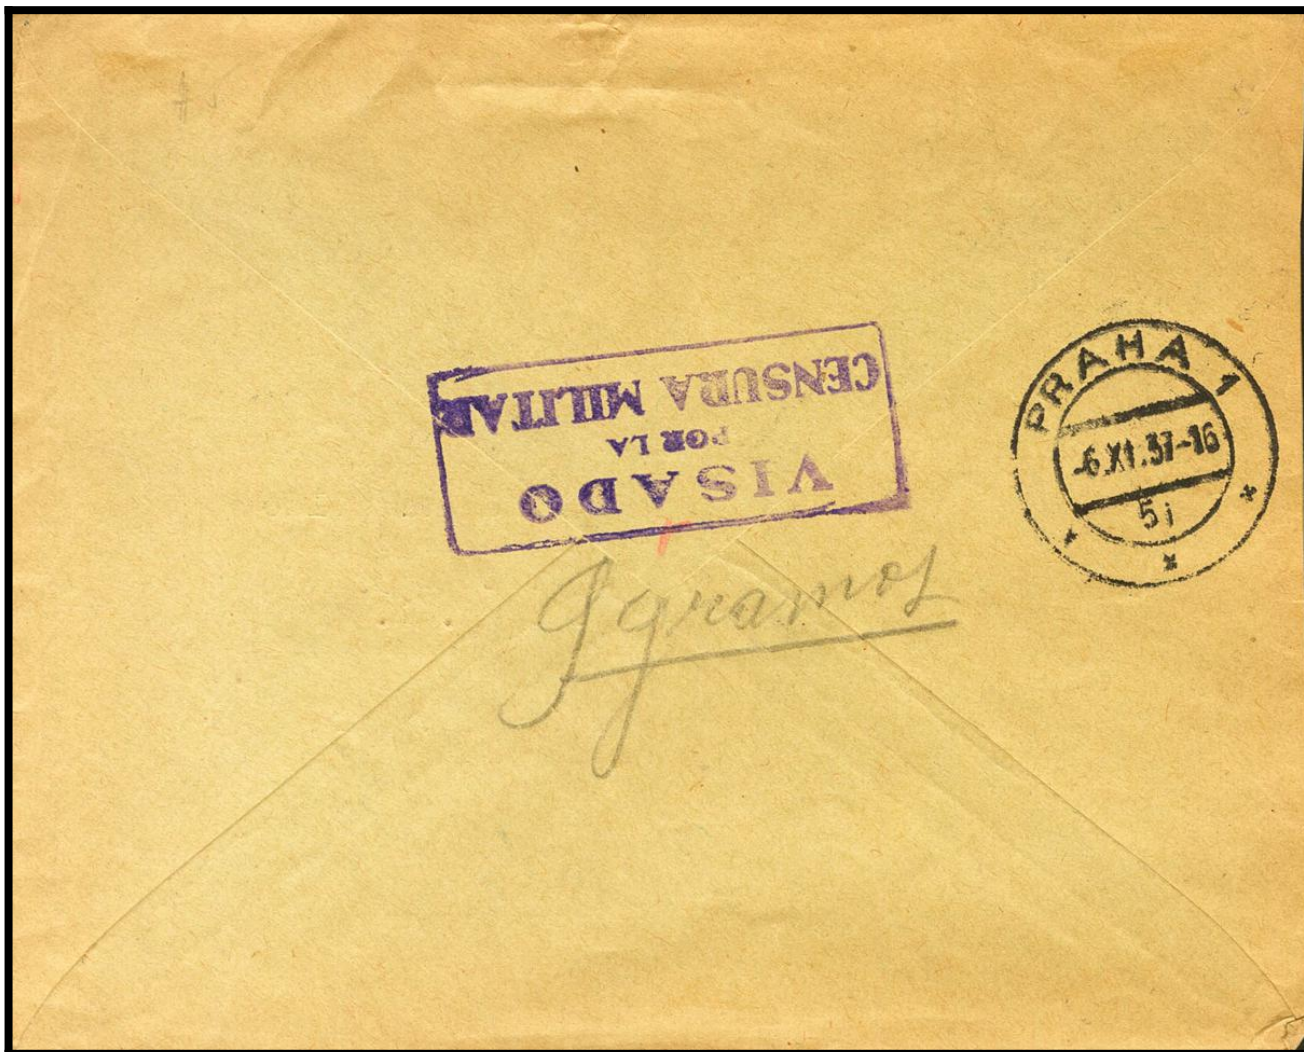

Lote: 833

Subasta Online Sellos España y Colonias #97

SOBRE 1937. 60 cts verde oliva, dos sellos y 15 cts pizarra, dos sellos (uno con rotura de origen). Dirigida a PRAGA (CHESCOSLOVAQUIA). Matasello E.C. / N°4, en violeta y en el frente y al dorso llegada. MAGNIFICA.