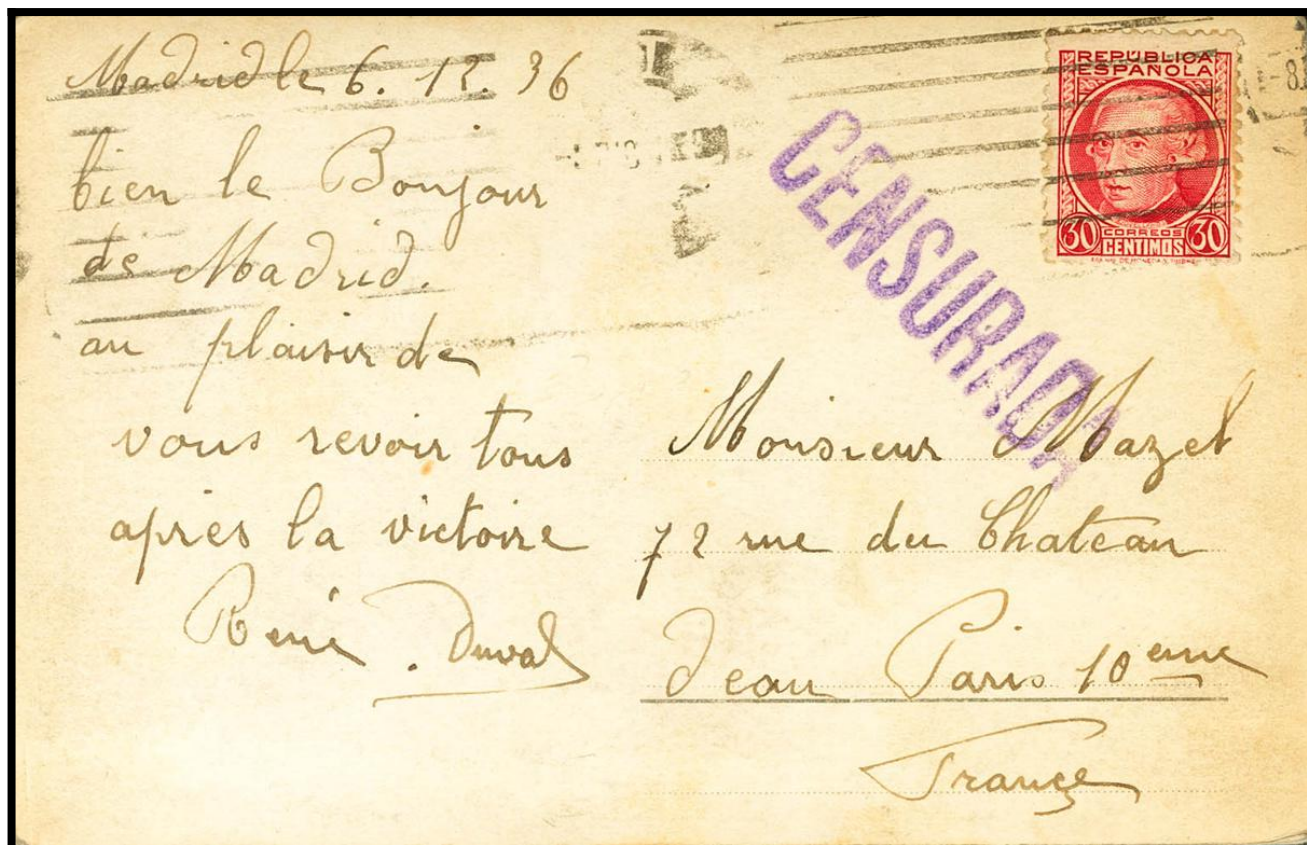

Lote: 829**Subasta Online Sellos España y Colonias #97**

SOBRE 687. 1936. 30 cts carmín. Tarjeta Postal de MADRID a PARIS (FRANCIA), remitida por el brigadista francés René Duval fuera del servicio postal de Brigadas Internacionales. MAGNIFICA.