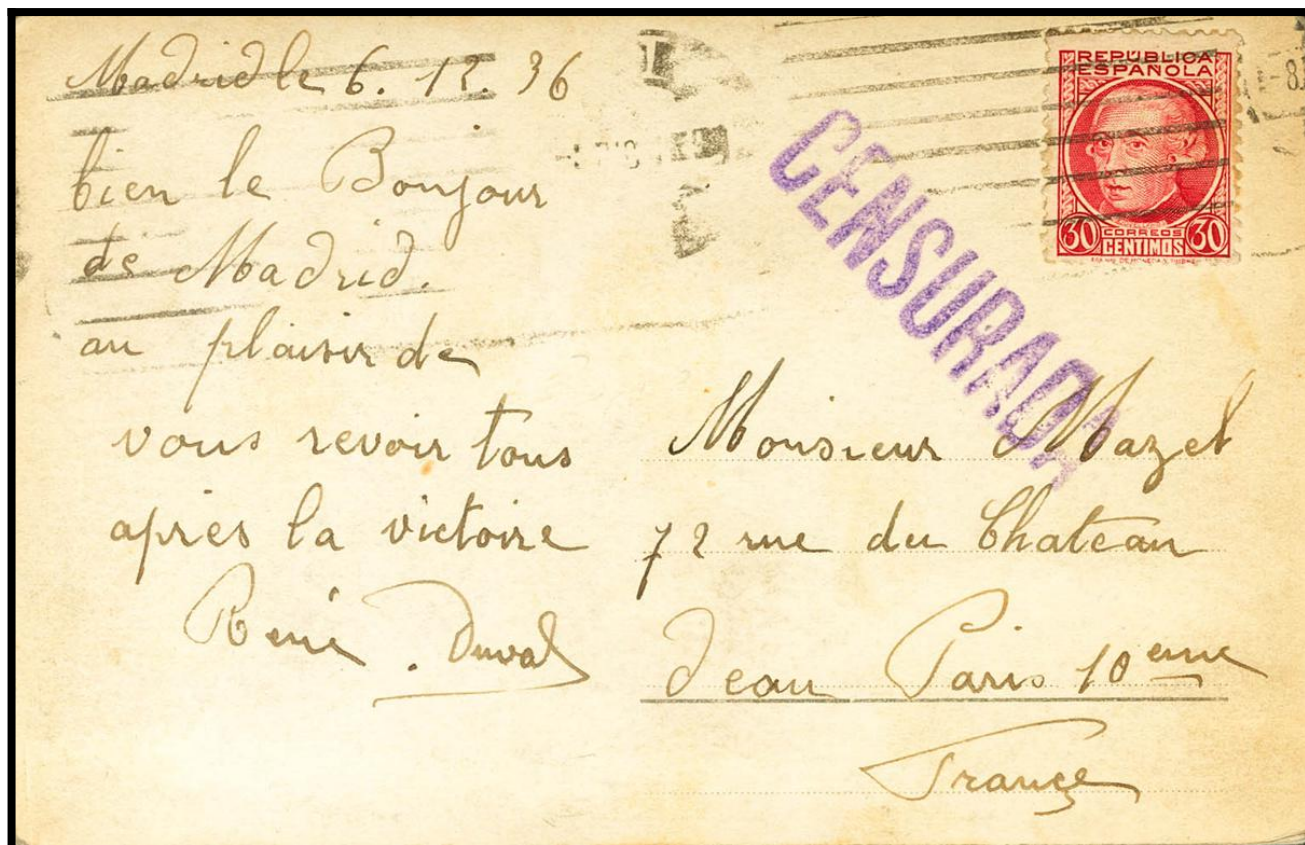

# Lote: 829

## Subasta Online Sellos España y Colonias #97

SOBRE 687. 1936. 30 cts carmín. Tarjeta Postal de MADRID a PARIS (FRANCIA), remitida por el brigadista francés René Duval fuera del servicio postal de Brigadas Internacionales. MAGNIFICA.