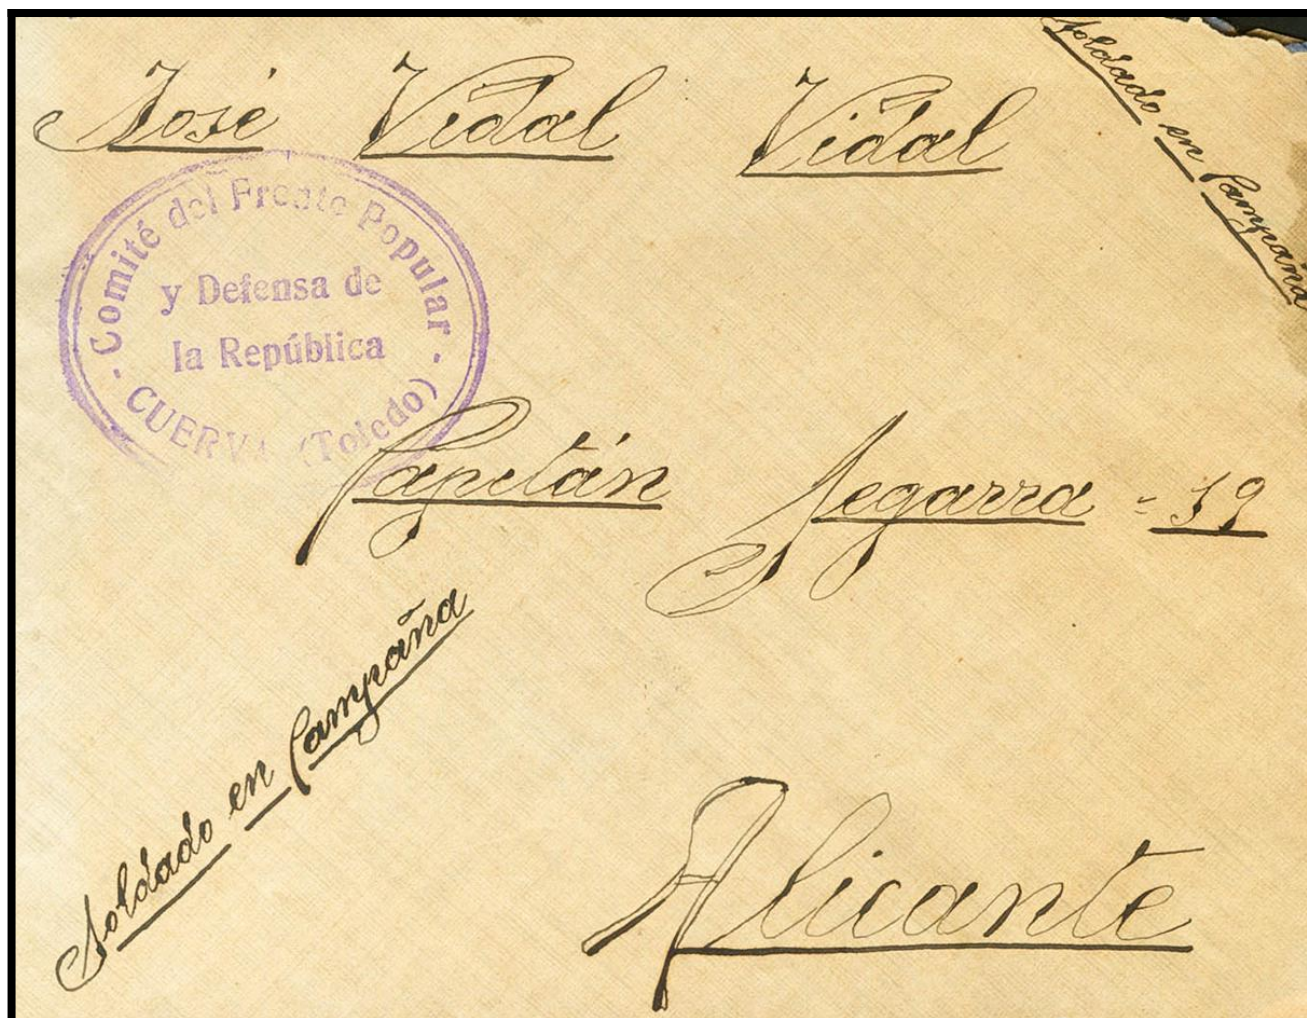

Lote: 786

Subasta Online Sellos España y Colonias #97

SOBRE (1936ca). CUERVA (TOLEDO) a ALICANTE. Marca COMITE DEL FRENTE POPULAR / Y DEFENSA DE / LA REPUBLICA / CUERVA (TOLEDO), en violeta y anotación manuscrita "Soldado en Campaña". MAGNIFICA Y RARA.

De parte
C. Vidal.
C. Juan del Ejército
Cuenca (Toledo)

3500-