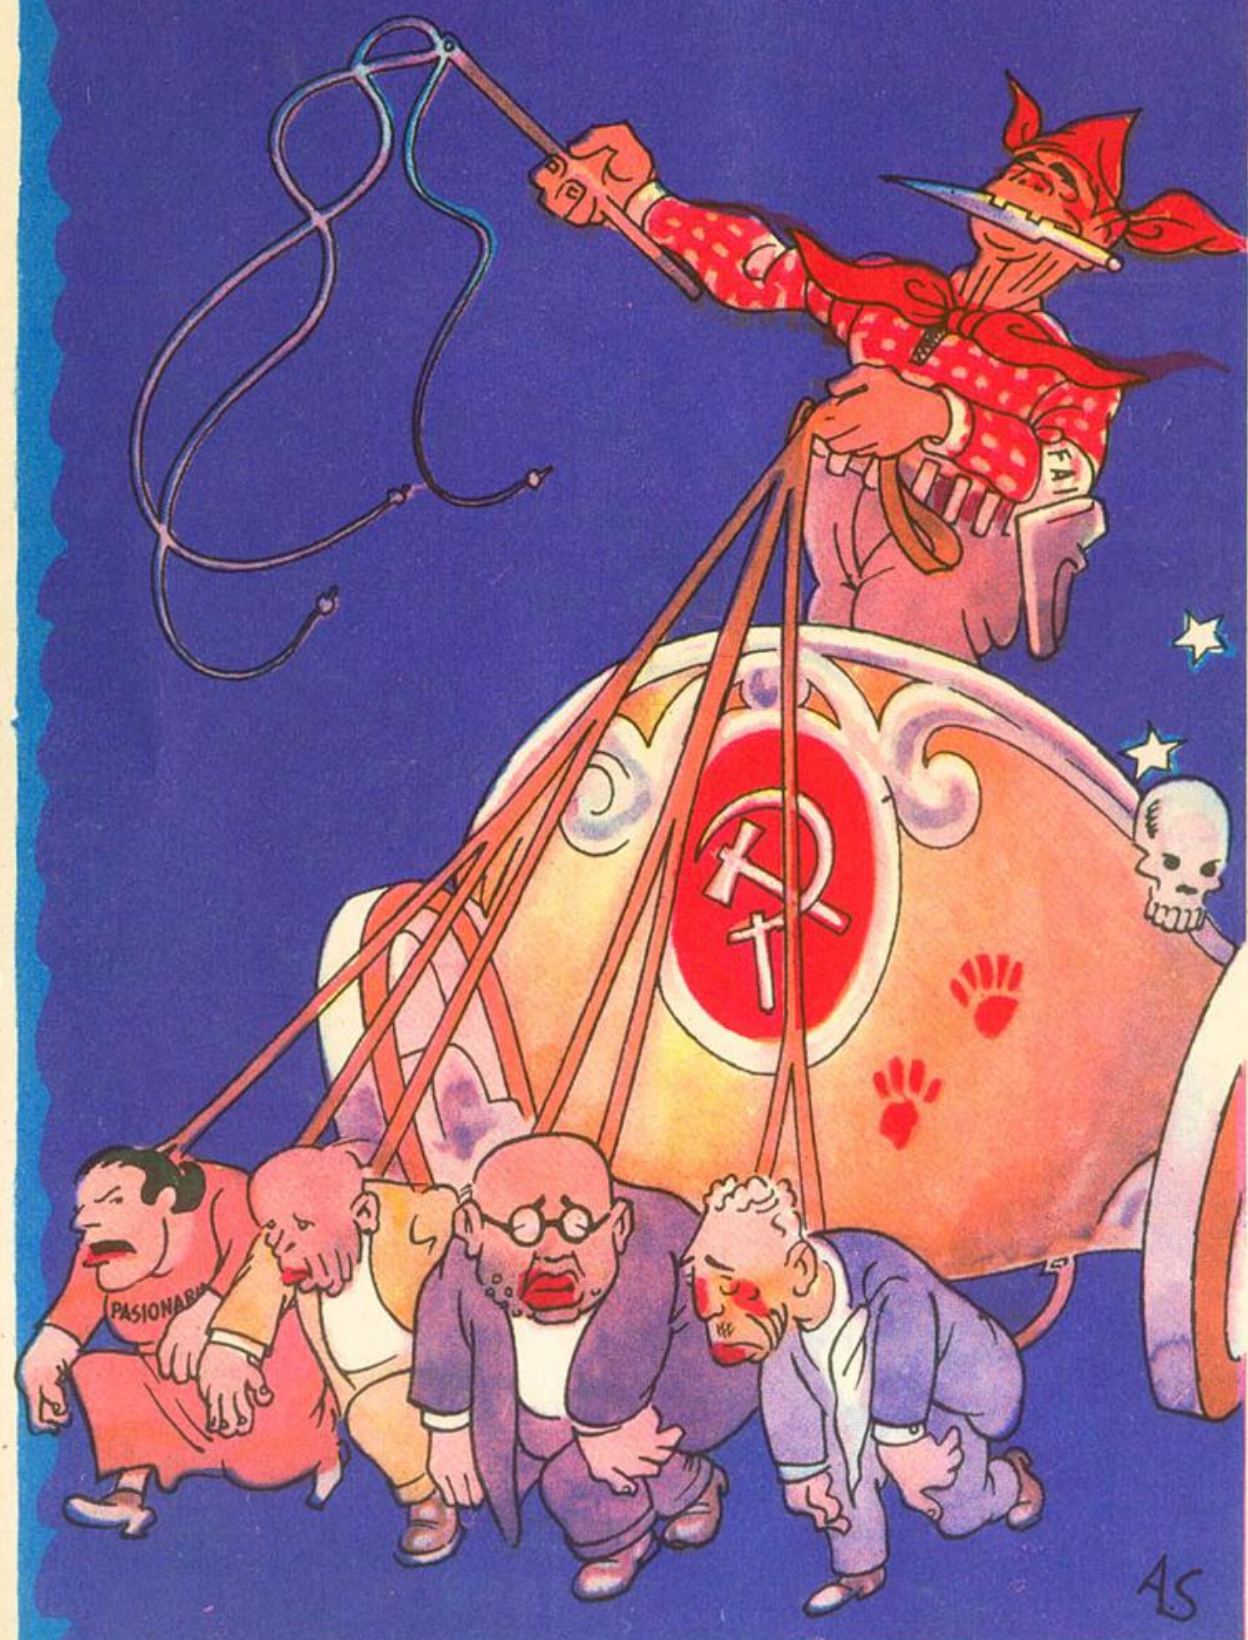

# Lote: 728

## Subasta Online Sellos España y Colonias #97

(\*) 1938. Tarjeta Postal Ilustrada Sátiras Antimarxistas EL CARRO DE LAS ESENCIAS DEMOCRATICAS. MAGNIFICA Y RARA. (Allepuz 528)

*El Carro de las esencias democráticas*