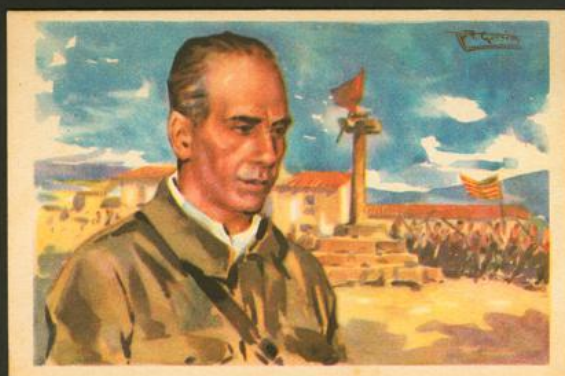

## Subasta Online Sellos España y Colonias #96

(\*) (1936ca). Conjunto de siete tarjetas postales de la CRUZ ROJA (personajes y escenas) de la serie A. BONITAS Y RARAS. (Allepuz 1198/99, 1201/05)

Edición Exclusiva Cruz Roja - Serie A N° 2

**Tarjeta Postal**

El Consejero de Defensa de la Generalidad glorioso aviador D. Felipe Díaz Sandino.

Edif. R. Molero - Barma

Edición Exclusiva Cruz Roja - Serie A N° 3

**Tarjeta Postal**

El general Villalba, al frente de las columnas que operan en Huesca.

Edif. R. Molero - Barma

Edición Exclusiva Cruz Roja - Serie A N° 5

**Tarjeta Postal**

Buenaventura Durruti - Camarada de férrea voluntad y elevados ideales, que dirige en Zaragoza las bravas milicias de la C. N. T. y la F. A. I.

Edif. R. Molero - Barma

Edición Exclusiva Cruz Roja - Serie A N° 6

**Tarjeta Postal**

Dérez Farrás - Jefe de artillería y valiente revolucionario que actúa con sus tropas en el frente de Aragón.

Edif. R. Molero - Barma