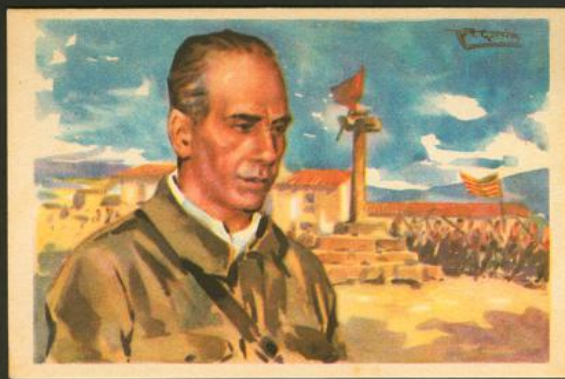

Lote: 878

Subasta Online Sellos España y Colonias #96

(*) (1936ca). Conjunto de siete tarjetas postales de la CRUZ ROJA (personajes y escenas) de la serie A. BONITAS Y RARAS. (Allepuz 1198/99, 1201/05)

Edición Exclusiva Cruz Roja - Serie A N° 2

 **Tarjeta Postal**

El Consejero de Defensa de la Generalidad glorioso aviador D. Felipe Díaz Sandino.

Edif. R. Molero - Barma

Edición Exclusiva Cruz Roja - Serie A N° 3

 **Tarjeta Postal**

El general Villalba, al frente de las columnas que operan en Huesca.

Edif. R. Molero - Barma

Edición Exclusiva Cruz Roja - Serie A N° 5

 **Tarjeta Postal**

Buenaventura Durruti - Camarada de férrea voluntad y elevados ideales, que dirige en Zaragoza las bravas milicias de la C. N. T. y la F. A. I.

Edif. R. Molero - Barma

Edición Exclusiva Cruz Roja - Serie A N° 6

 **Tarjeta Postal**

Dérez Farrás - Jefe de artillería y valiente revolucionario que actúa con sus tropas en el frente de Aragón.

Edif. R. Molero - Barma