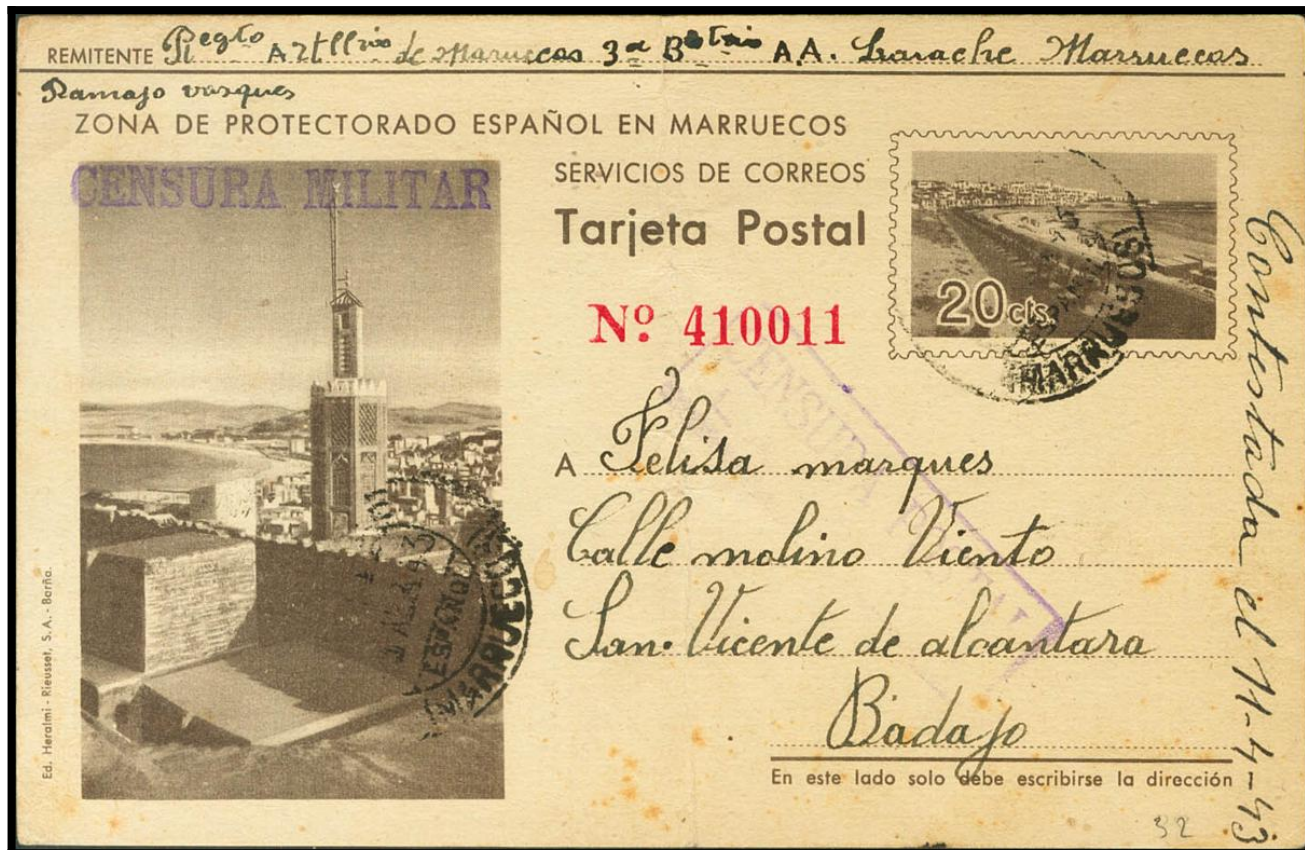

Lote: 1201

Subasta Online Sellos España y Colonias #96

SOBRE EP32. 1943. 20 cts gris sobre Tarjeta Entero Postal (Tipo C). LARACHE a SAN VICENTE DE ALCANTARA (BADAJOZ). BONITA Y RARA VERDADERAMENTE CIRCULADA.

Luarache 5-4-1943.

Mi queridita madre de' seo que al.
 Recibo de estas mis cortas le tras
 dis-fruten en la mas perfecta salud.
 Lo bien gracias A. Dios.

Madre sabas usted que I recibido
 su deseada carta en la cual me alegro
 mucho de que este bien.
 De lo que me dice usted de que es
 mentira que le I escrito las tres cortas
 pues sabas que Io no tengo culpa ninguna
 de que se pierdan las cartas. Sabia
 usted tambien que I tenido carta
 de mi hermano I me dice que esta
 bien me oiria usted si mi primo
 Juan esta en casa o no que no me
 olice usted nada I medira usted
 aver si an venido aqui algunos
 muchachos del 43. que Io aqui no
 existo ninguno.