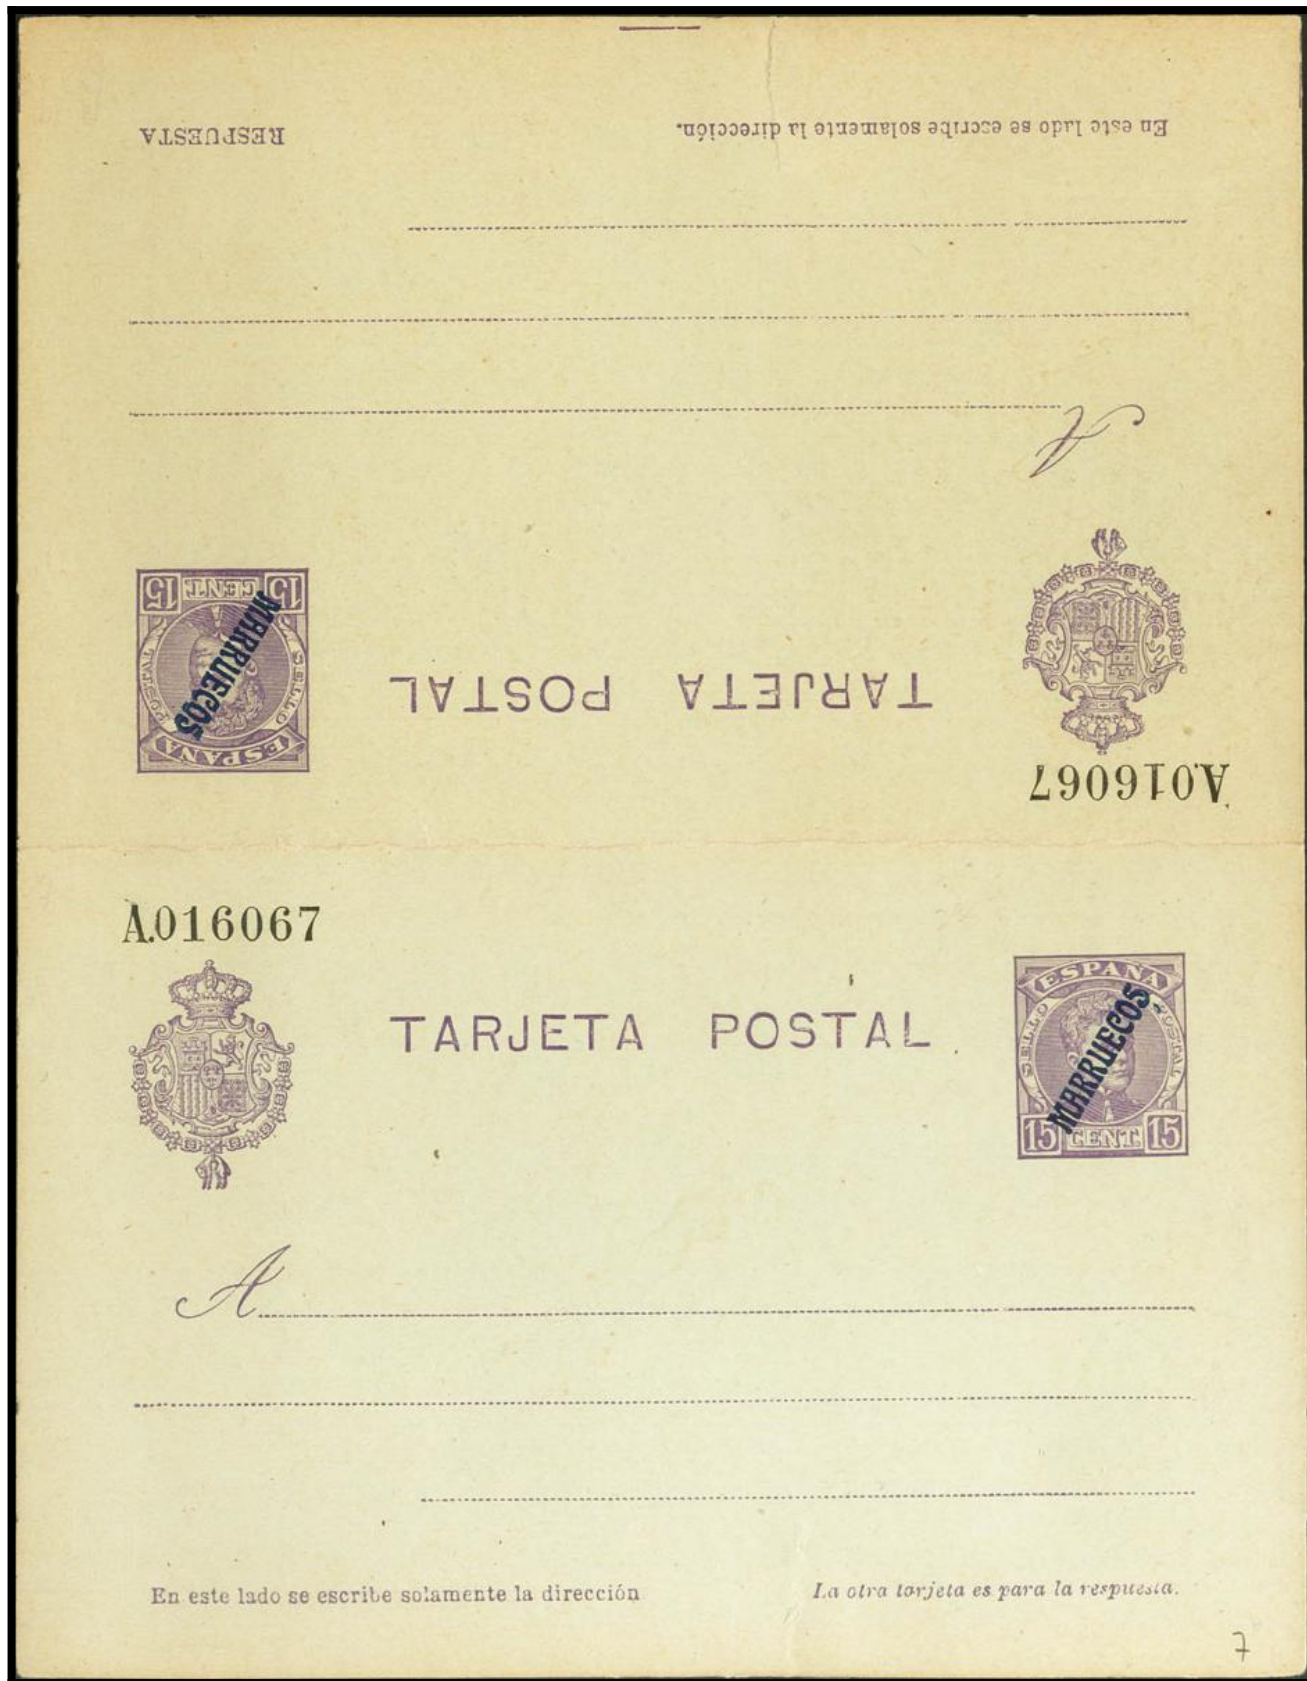

Lote: 1183

Subasta Online Sellos España y Colonias #96

(*) EP7. 1914. 15 cts + 15 cts violeta sobre Tarjeta Entero Postal, de ida y vuelta (rotura en los bordes).
BONITA Y MUY RARA. Edifil 2022: 1.400 Euros

c: 3839

[Faint, illegible handwriting]

[Faint, illegible handwriting]

[Faint, illegible handwriting]