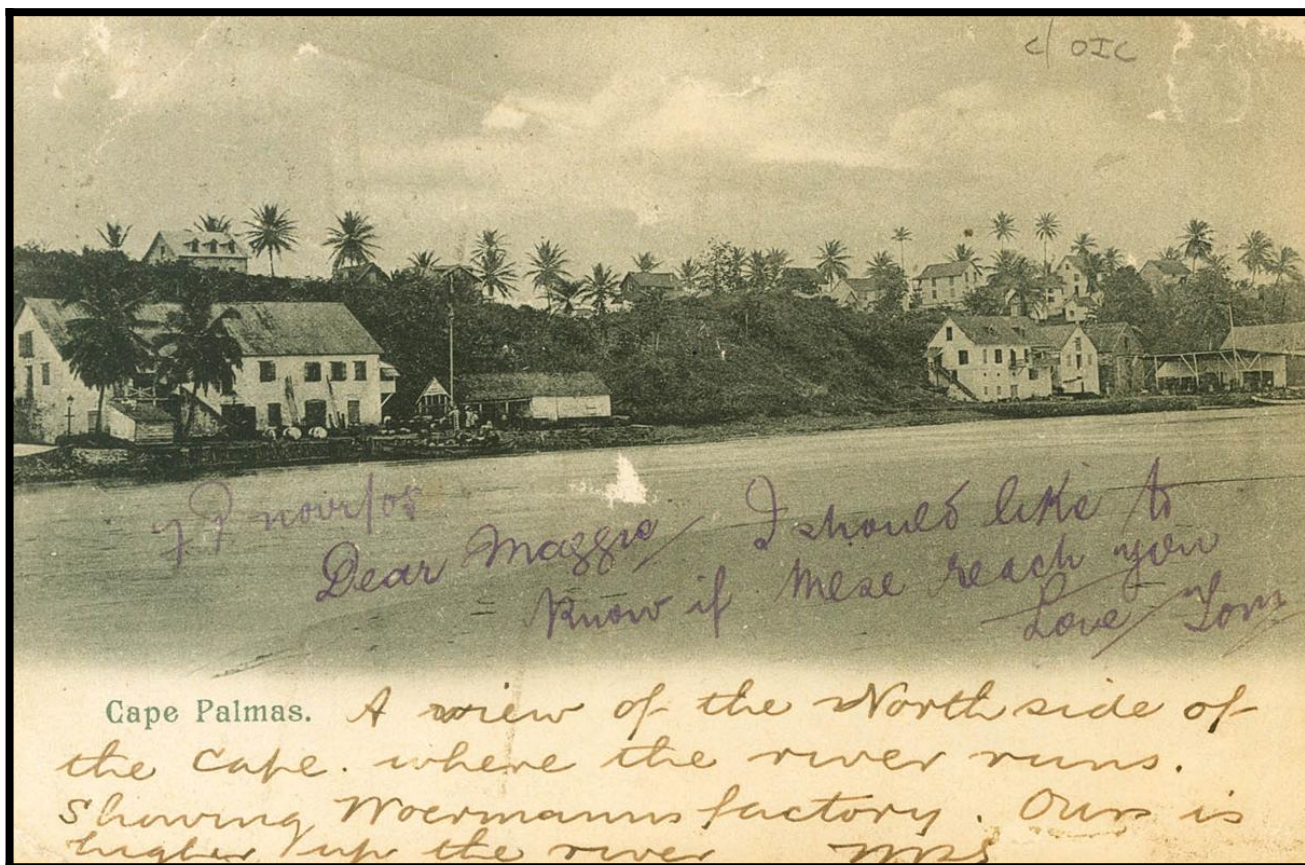

# Lote: 1109

## Subasta Online Sellos España y Colonias #96

SOBRE 141. 1905. 3 ctvos verde de Liberia y 10 cts violeta. Tarjeta Postal de CAPE PALMAS (LIBERIA) a FERNANDO POO, reexpedida a PONTYPRIDD (GRAN BRETAÑA). Para cubrir la reexpedición se aplica el sello de Fernando Poo y en el frente manuscrito "Per German boat via Lagos per s/s Sokoto" tachado y tránsito LAGOS. MAGNIFICA Y RARISIMO FRANQUEO MIXTO, CON TODA PROBABILIDAD UNICO CONOCIDO.

c/OIC

7/7 Nov/05

Dear Maggie I should like to know if these reach you  
Love Tom

Cape Palmas. A view of the North side of the Cape. where the river runs. Showing Wocmanns factory. Our is higher up the river