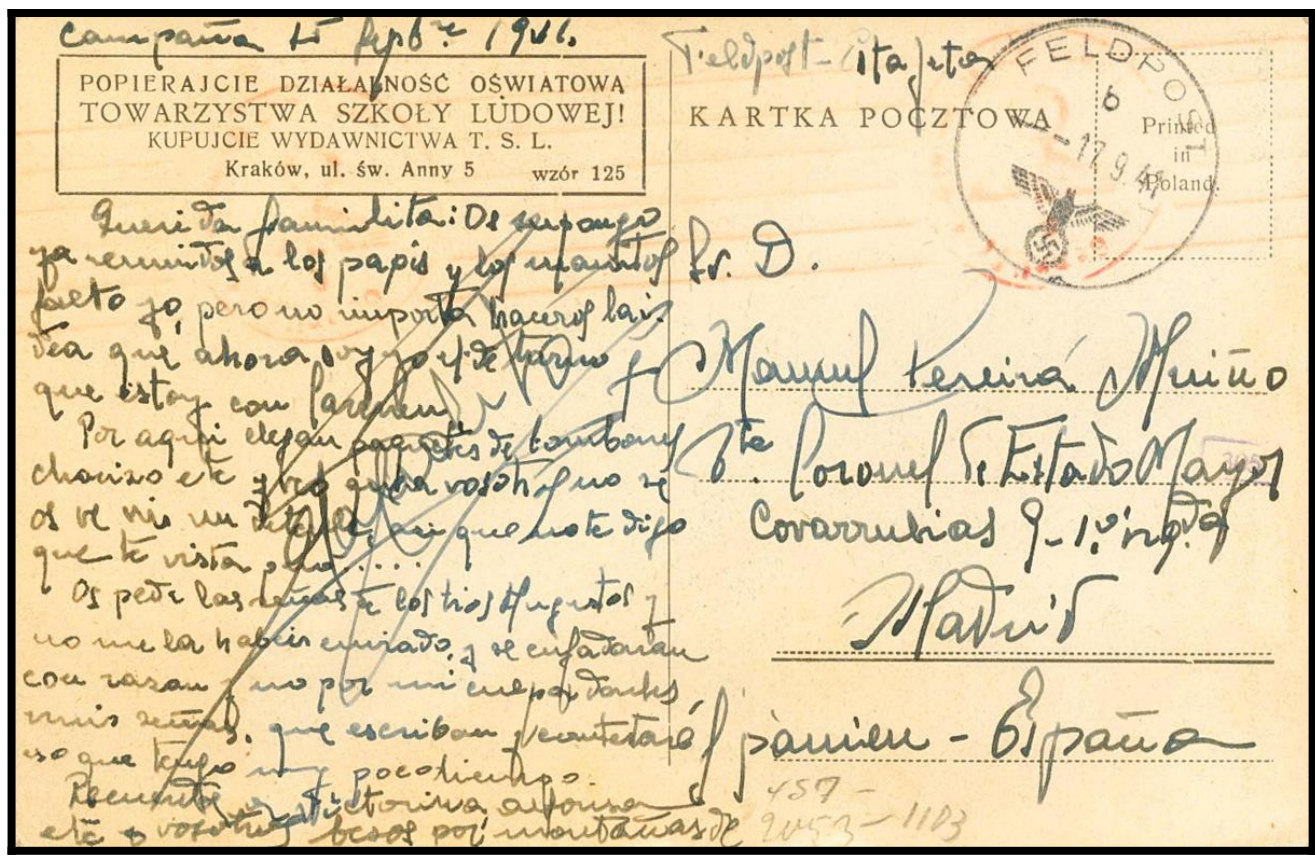

Lote: 927

Subasta Online Sellos #94

SOBRE 1941. EN MARCHA HACIA EL FRENTE (15 de Septiembre). Tarjeta Postal polaca dirigida a MADRID, sin indicación del número de unidad (muy probablemente del Feldpost Nº11371C). Fechador FELDPOST / B, marca de rodillo en rojo y anotaciones y marcas de los censores.