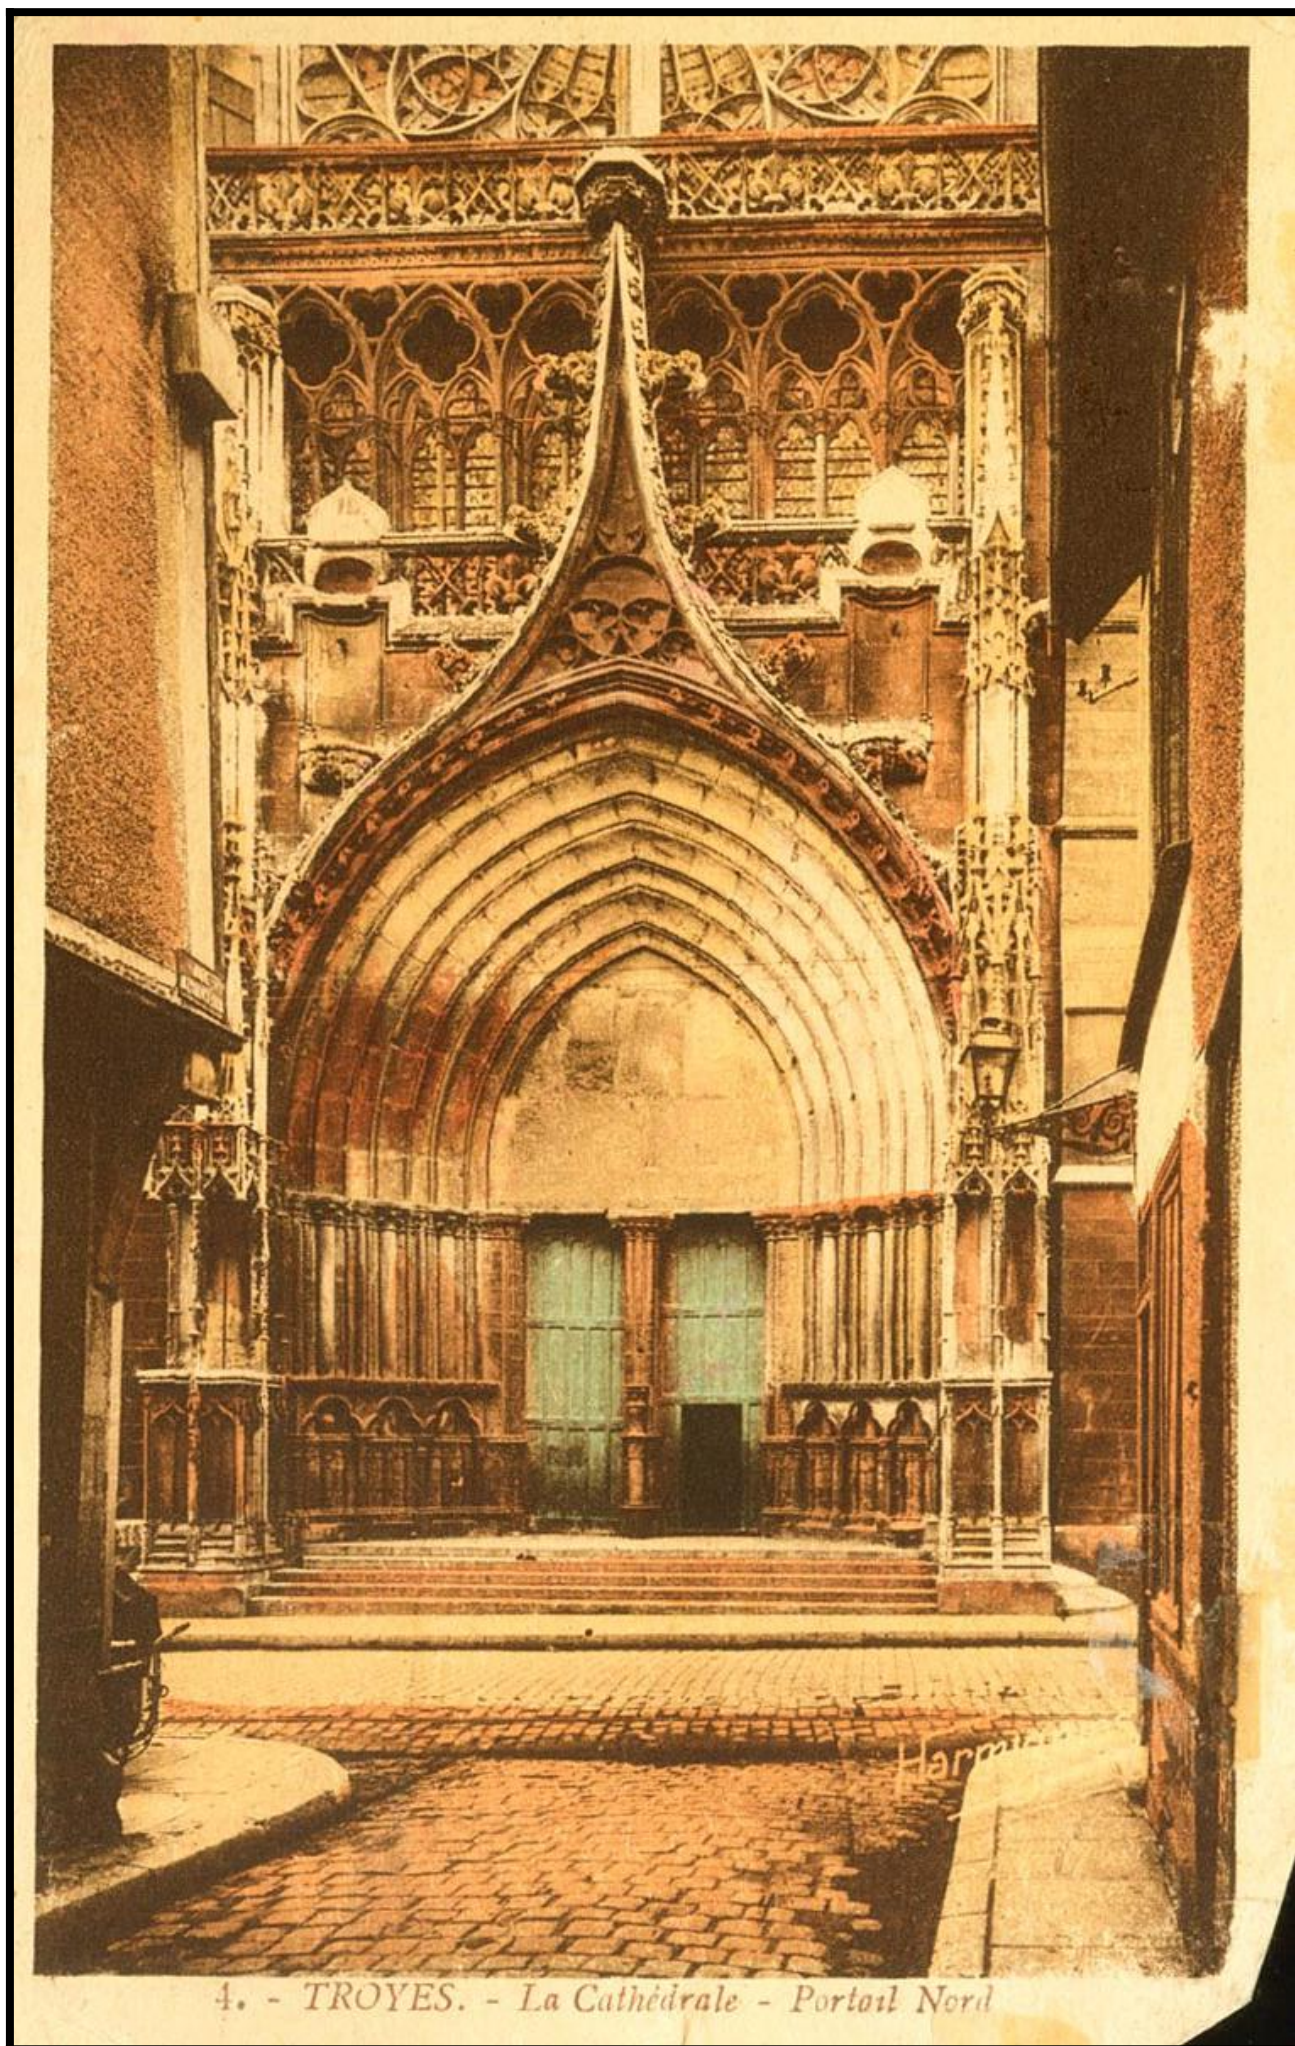

Lote: 901

Subasta Online Sellos #94

SOBRE 1941. SALIDA DE ESPAÑA (17 de Julio). Tarjeta Postal (falta en esquina) de TROYES (FRANCIA) a MADRID, remitida por un voluntario a su paso por Francia. Fechador FELDPOST / B y marca de rodillo A / B, en rojo. BONITA.