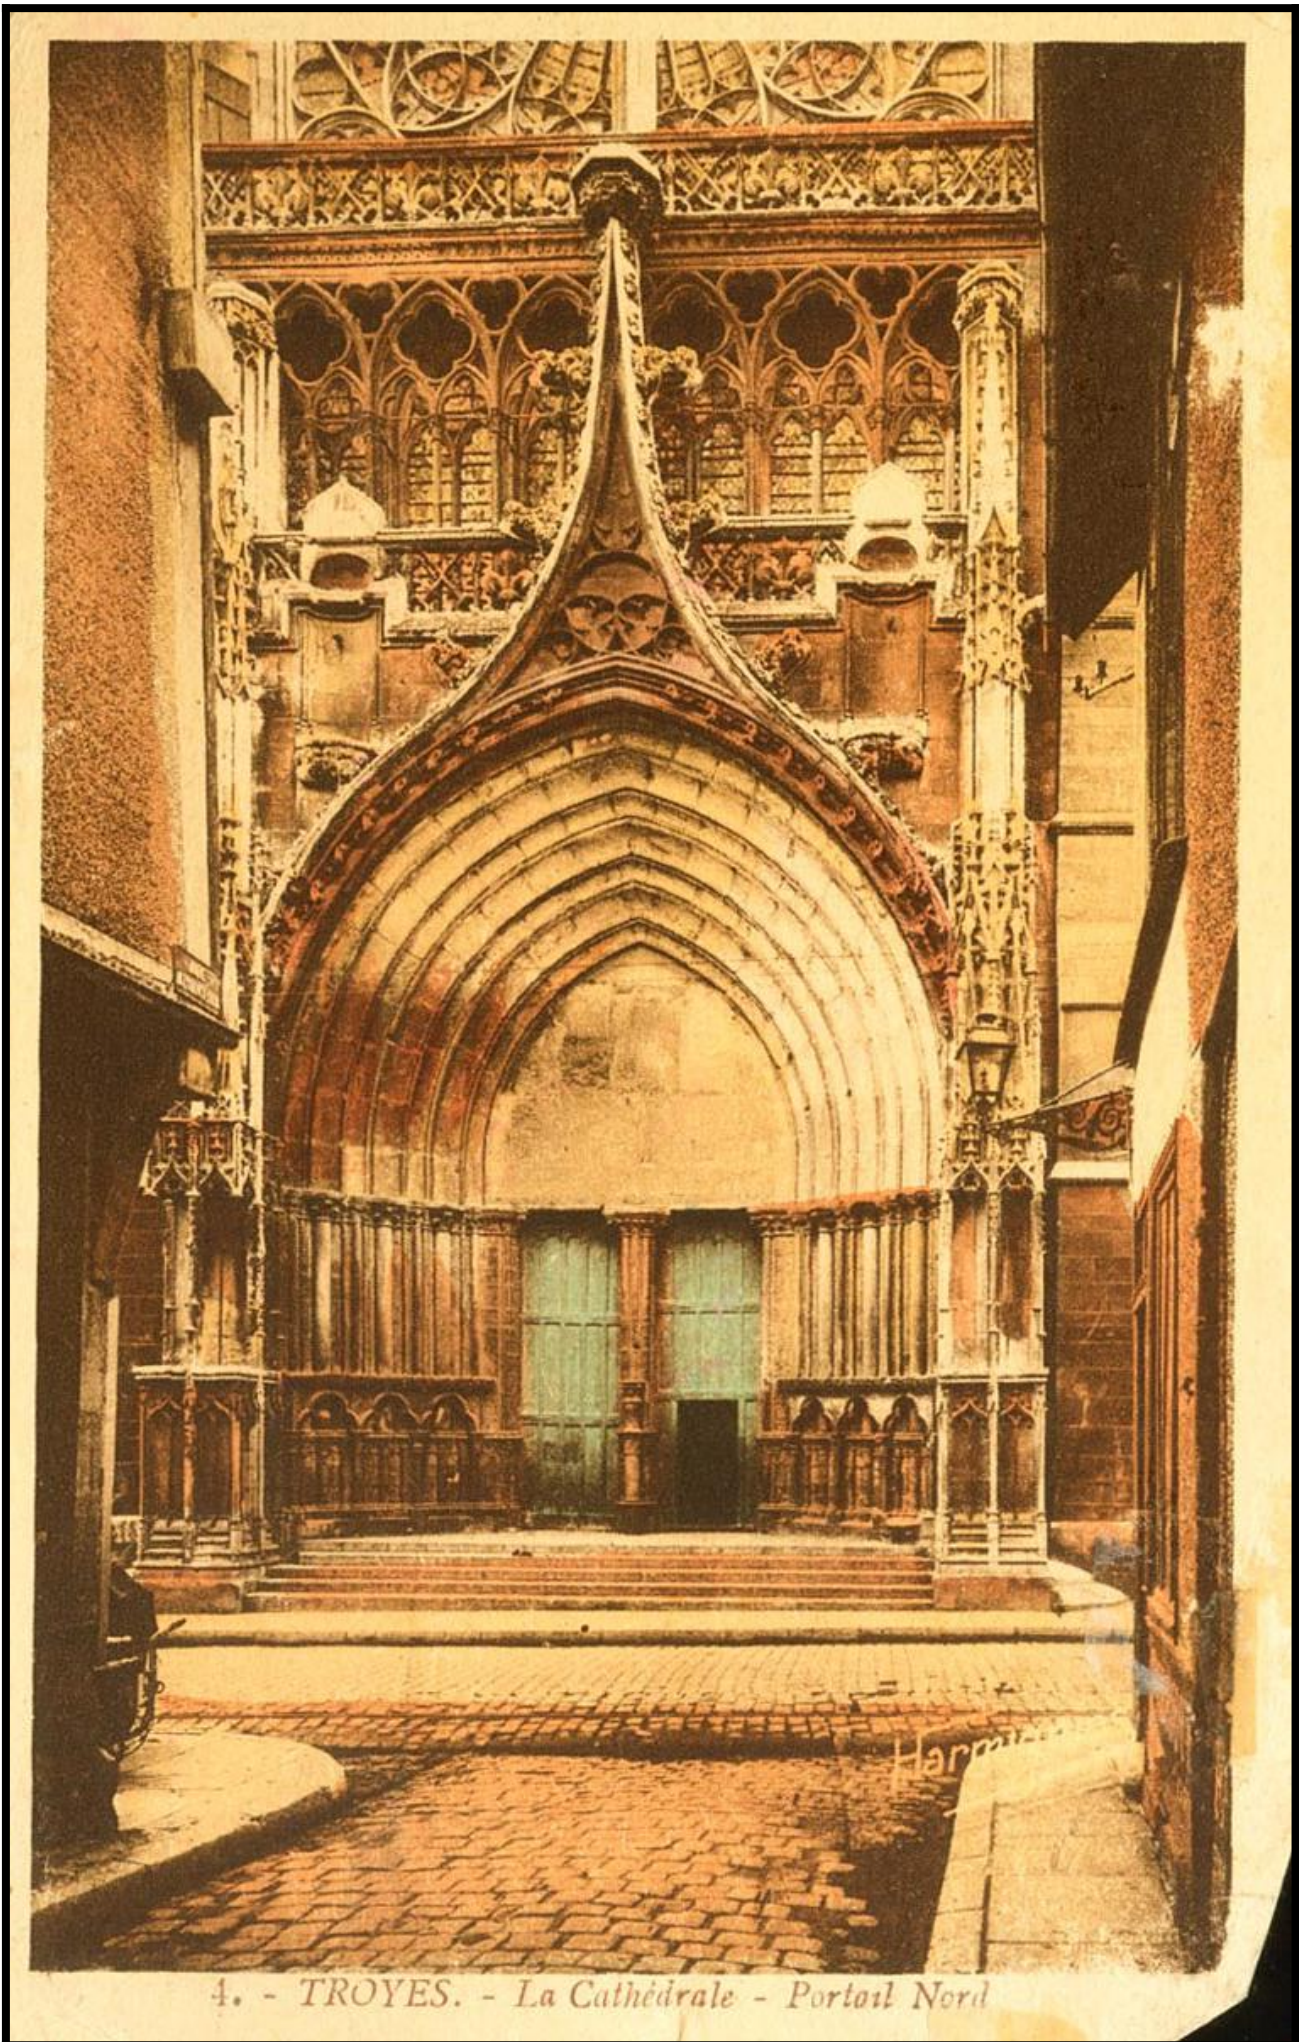

Lote: 901

Subasta Online Sellos #94

SOBRE 1941. SALIDA DE ESPAÑA (17 de Julio). Tarjeta Postal (falta en esquina) de TROYES (FRANCIA) a MADRID, remitida por un voluntario a su paso por Francia. Fechador FELDPOST / B y marca de rodillo A / B, en rojo. BONITA.

4. - TROYES. - La Cathédrale - Portail Nord