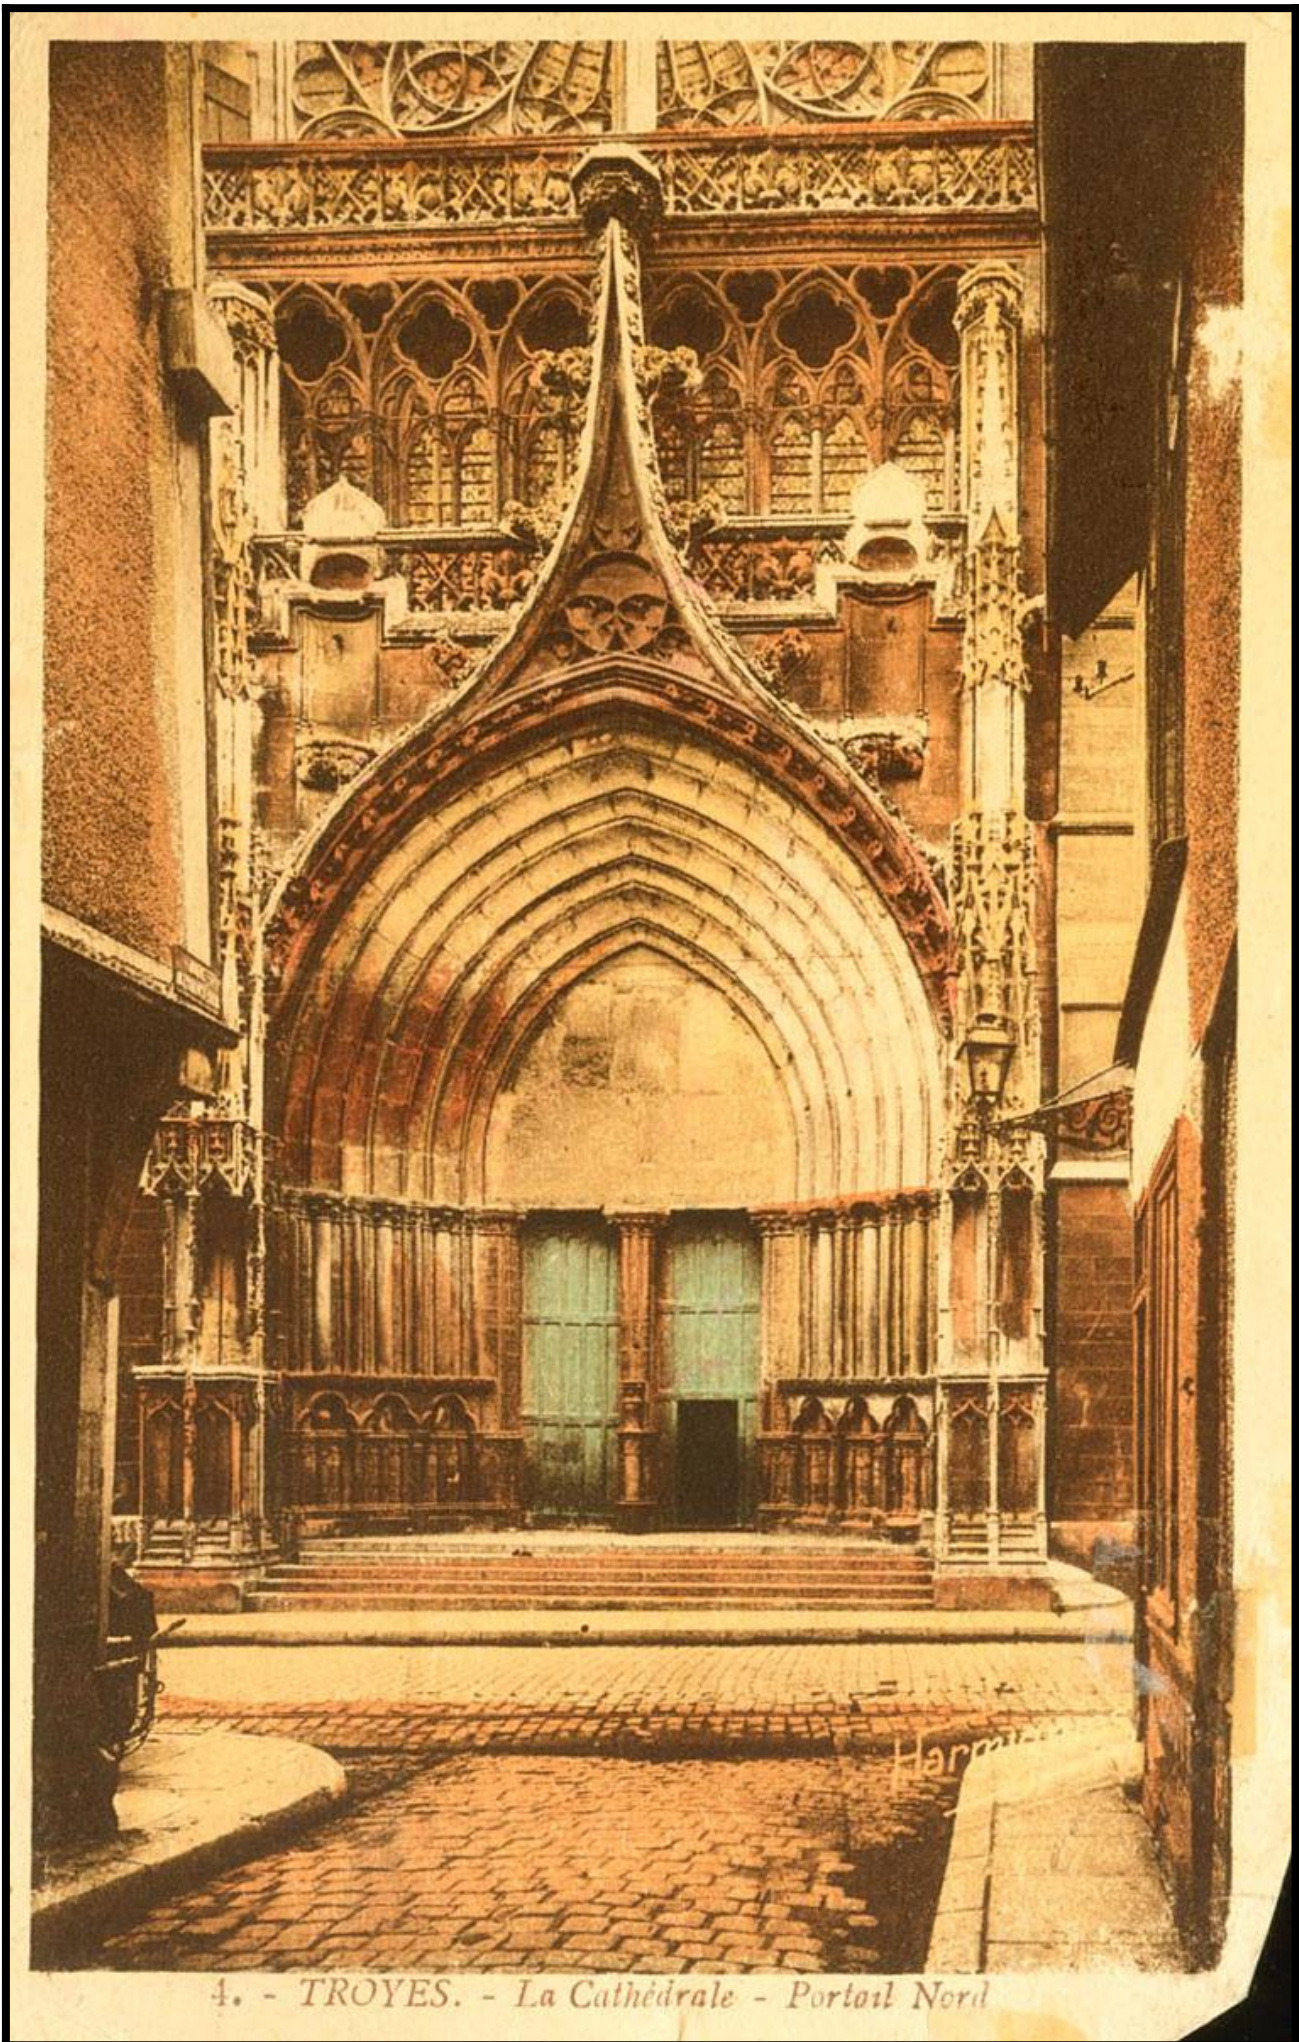

# Lote: 901

## Subasta Online Sellos #94

SOBRE 1941. SALIDA DE ESPAÑA (17 de Julio). Tarjeta Postal (falta en esquina) de TROYES (FRANCIA) a MADRID, remitida por un voluntario a su paso por Francia. Fechador FELDPOST / B y marca de rodillo A / B, en rojo. BONITA.