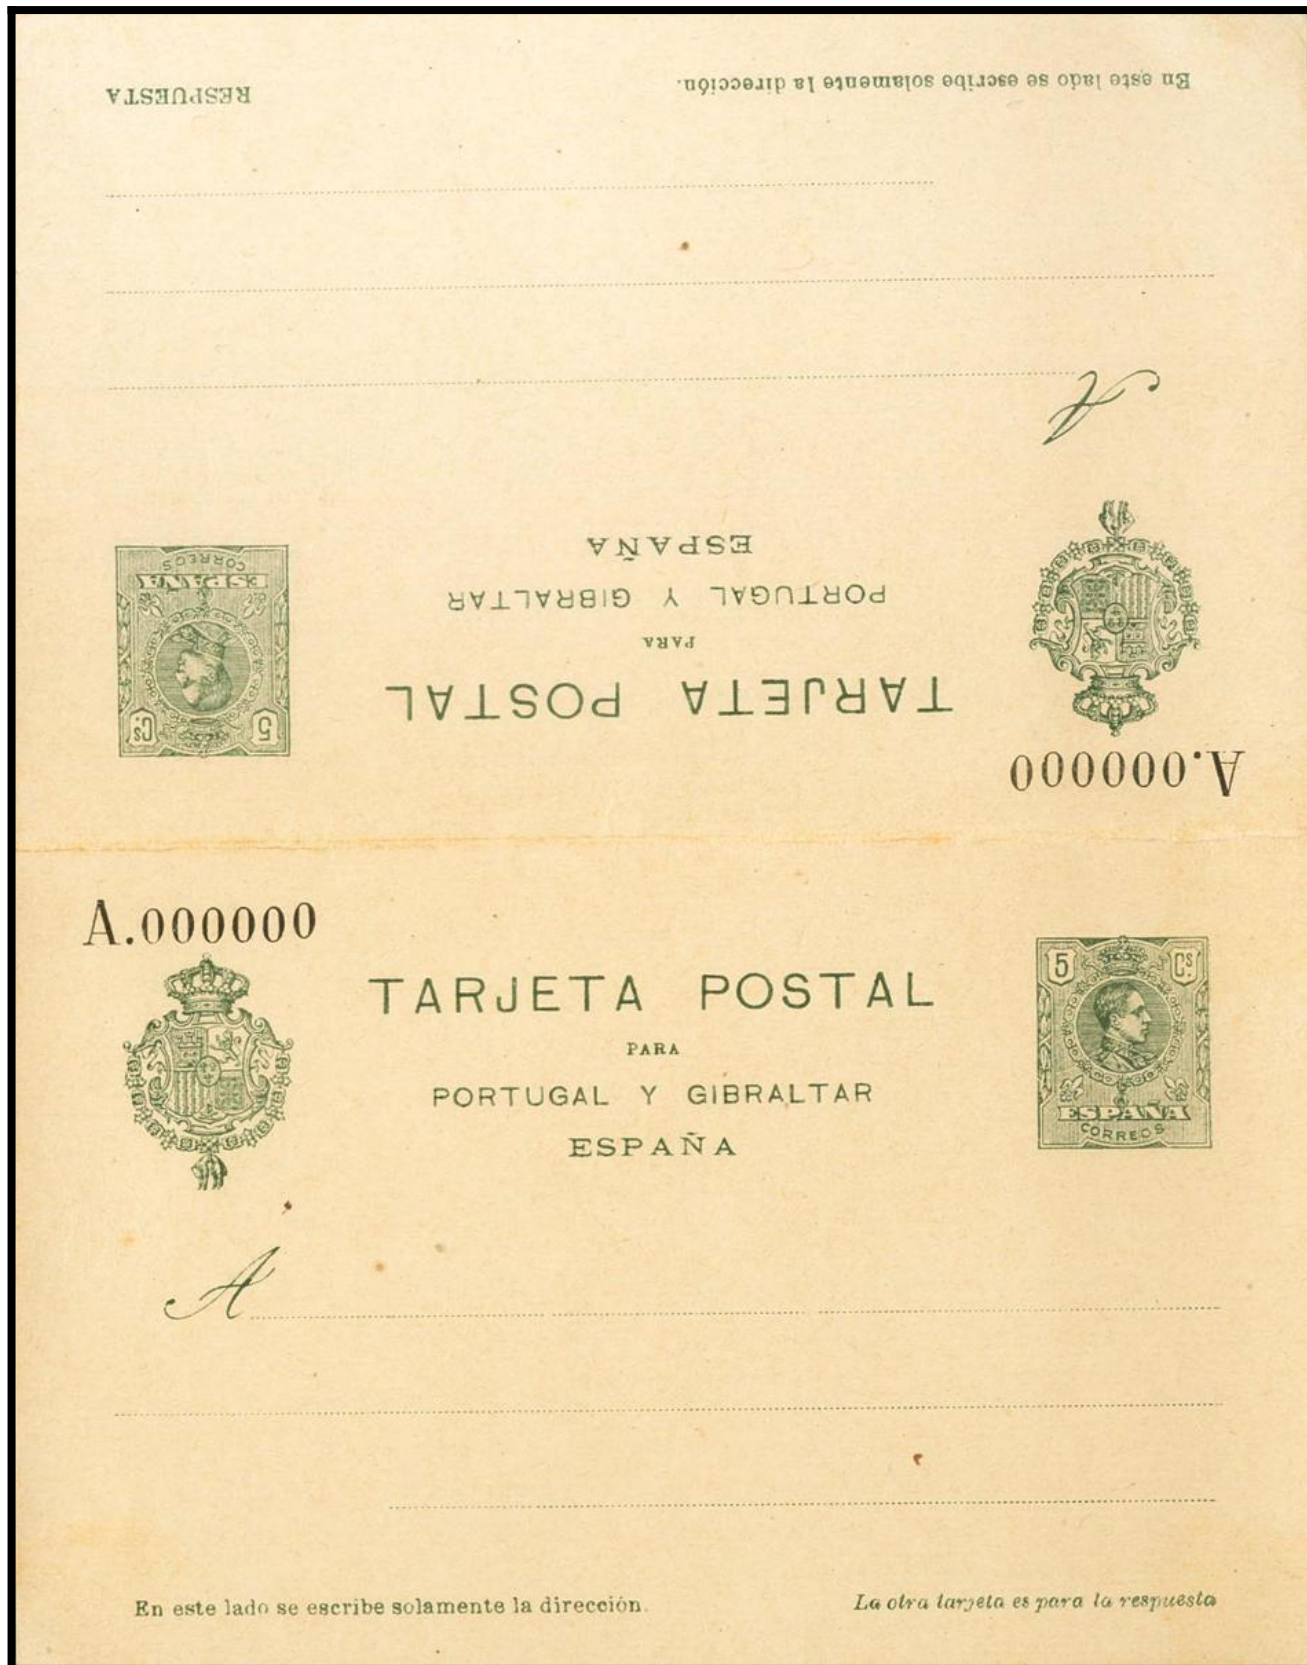

# Lote: 841

## Subasta Online Sellos #94

(\*) EP56N. 1916. 5 cts+5 cts verde sobre Tarjeta Entero Postal NºA000000, de ida y vuelta. MAGNIFICA Y RARA. Edifil 2017: 198 Euros

320  
200  
56

12