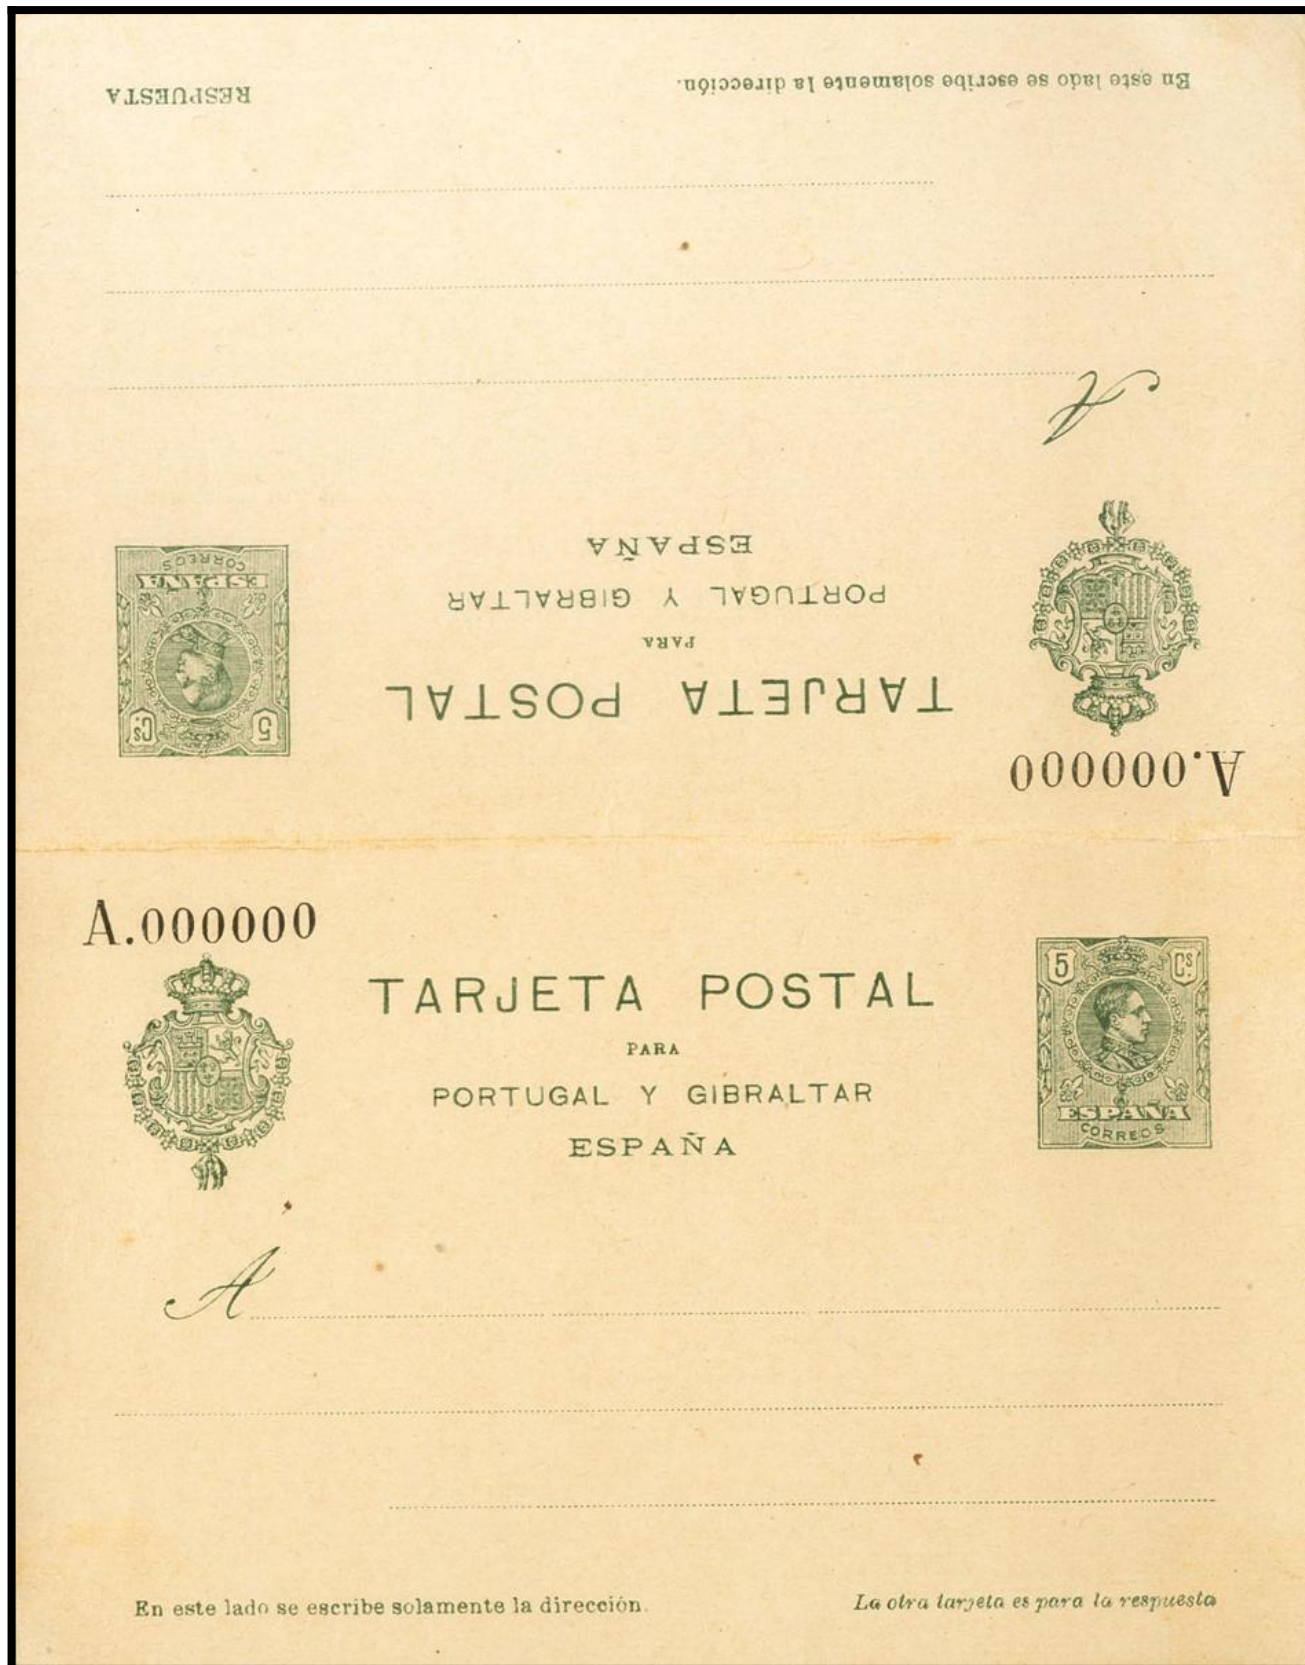

# Lote: 841

## Subasta Online Sellos #94

(\*) EP56N. 1916. 5 cts+5 cts verde sobre Tarjeta Entero Postal NºA000000, de ida y vuelta. MAGNIFICA Y RARA. Edifil 2017: 198 Euros

320  
200  
56

10

10