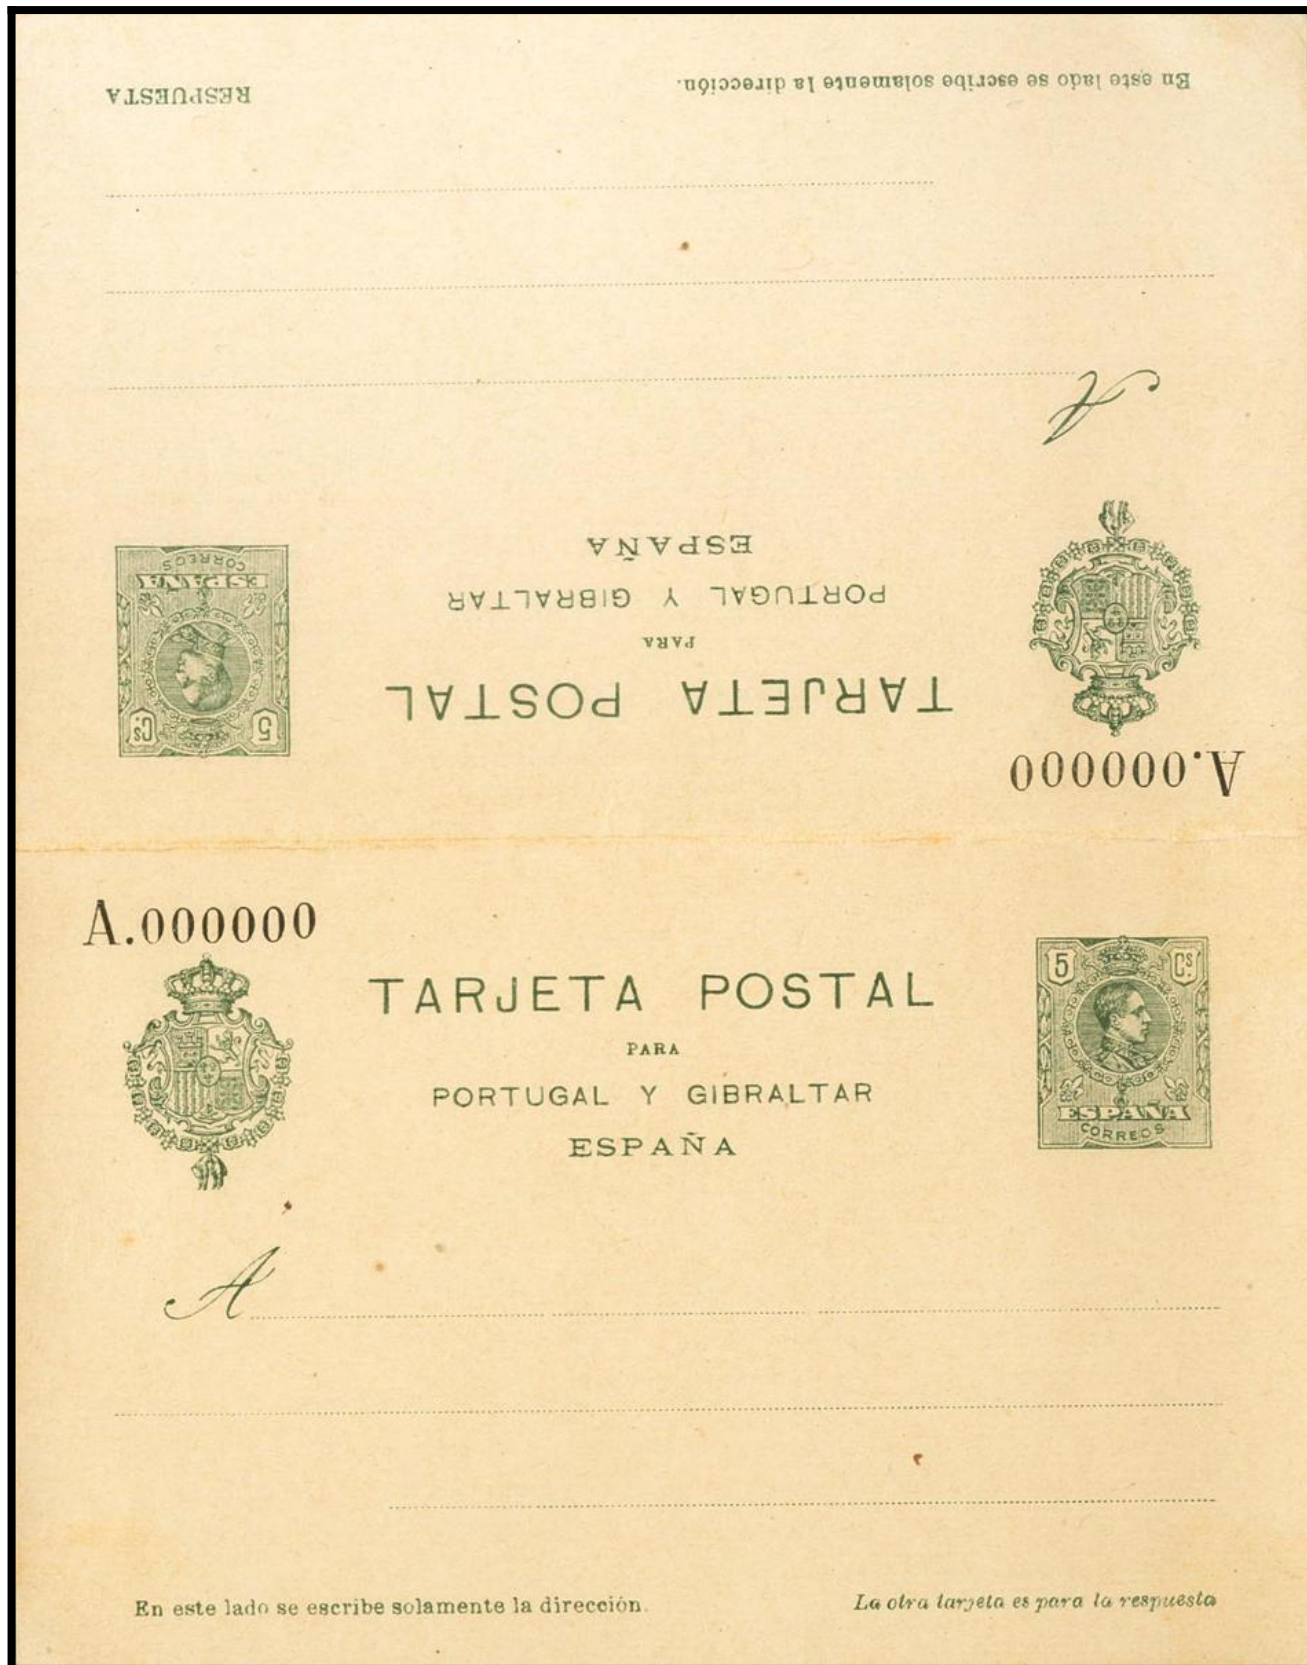

Lote: 841

Subasta Online Sellos #94

(*) EP56N. 1916. 5 cts+5 cts verde sobre Tarjeta Entero Postal NºA000000, de ida y vuelta. MAGNIFICA Y RARA. Edifil 2017: 198 Euros

320 56

12