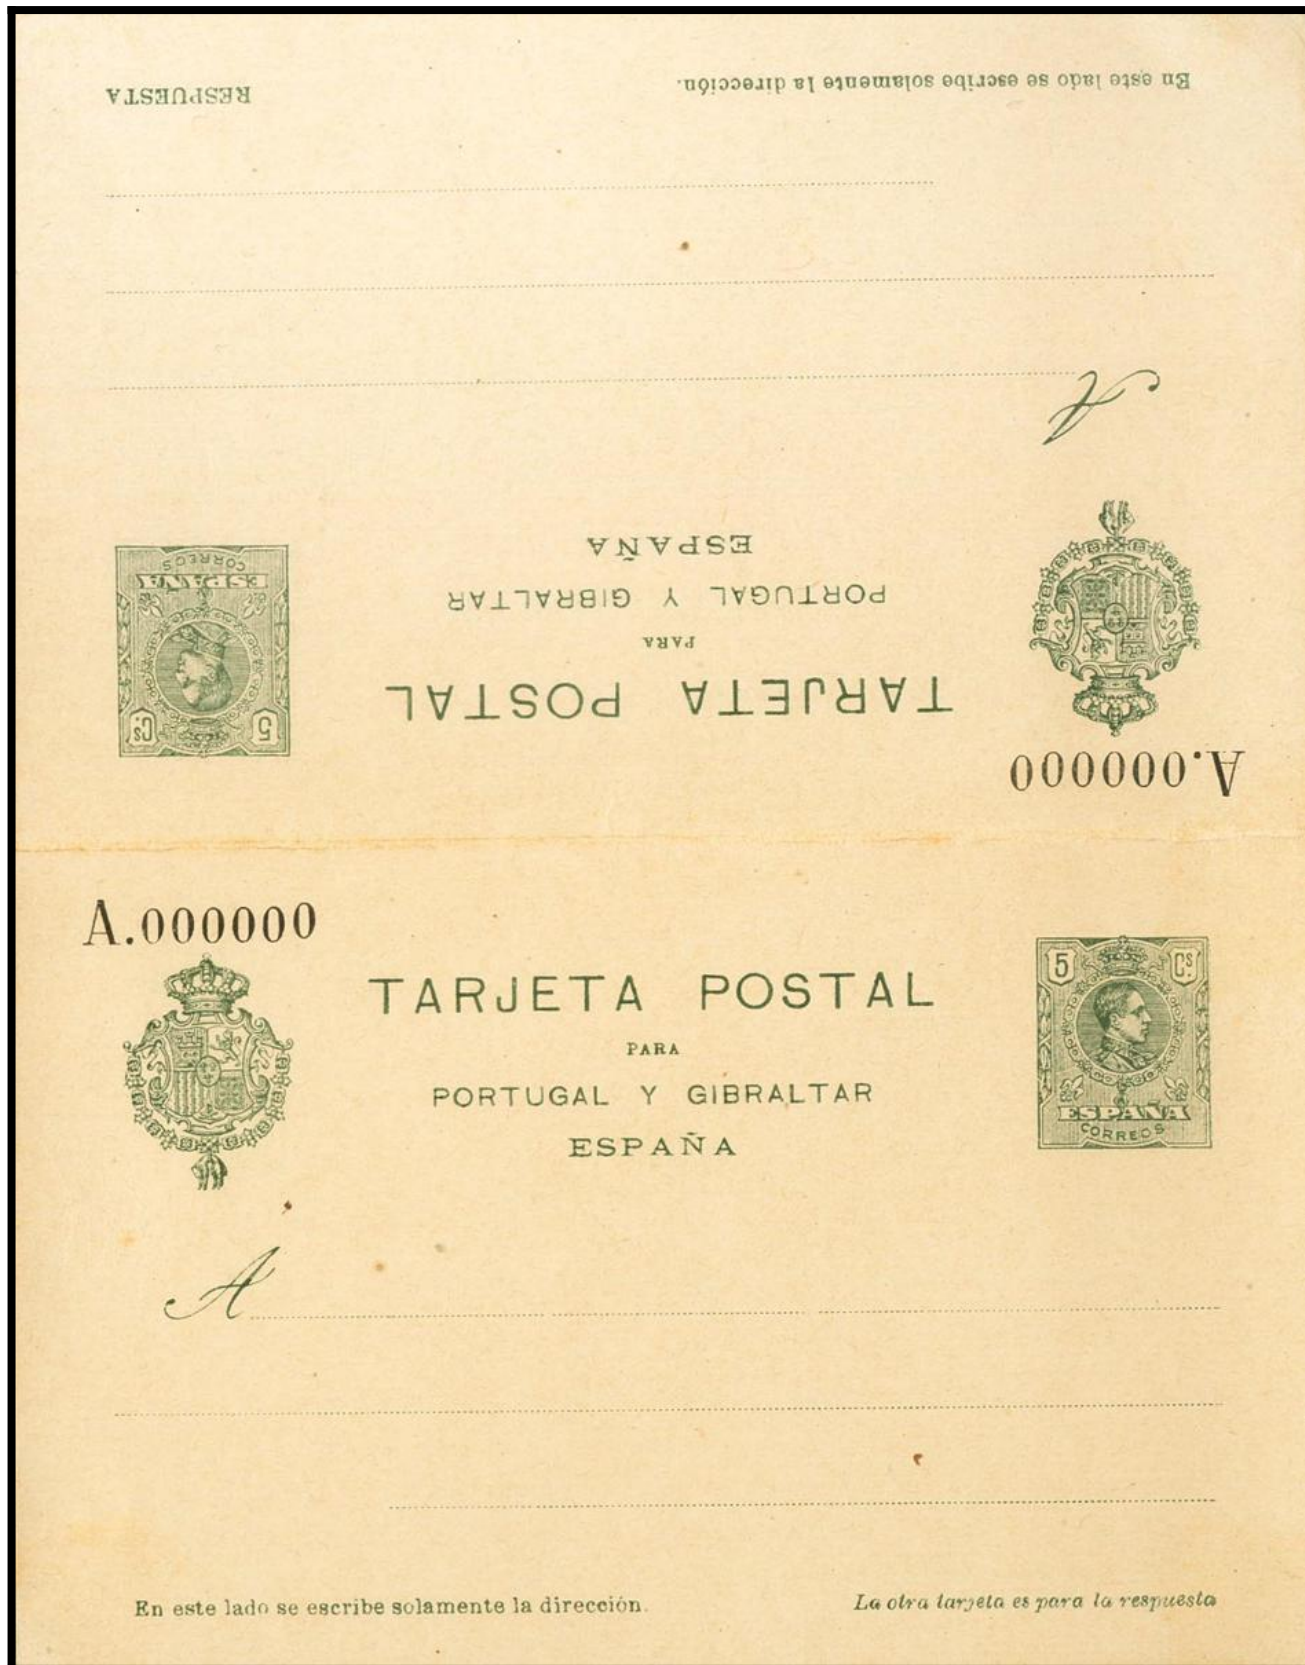

Lote: 841

Subasta Online Sellos #94

(*) EP56N. 1916. 5 cts+5 cts verde sobre Tarjeta Entero Postal NºA000000, de ida y vuelta. MAGNIFICA Y RARA. Edifil 2017: 198 Euros

320 56