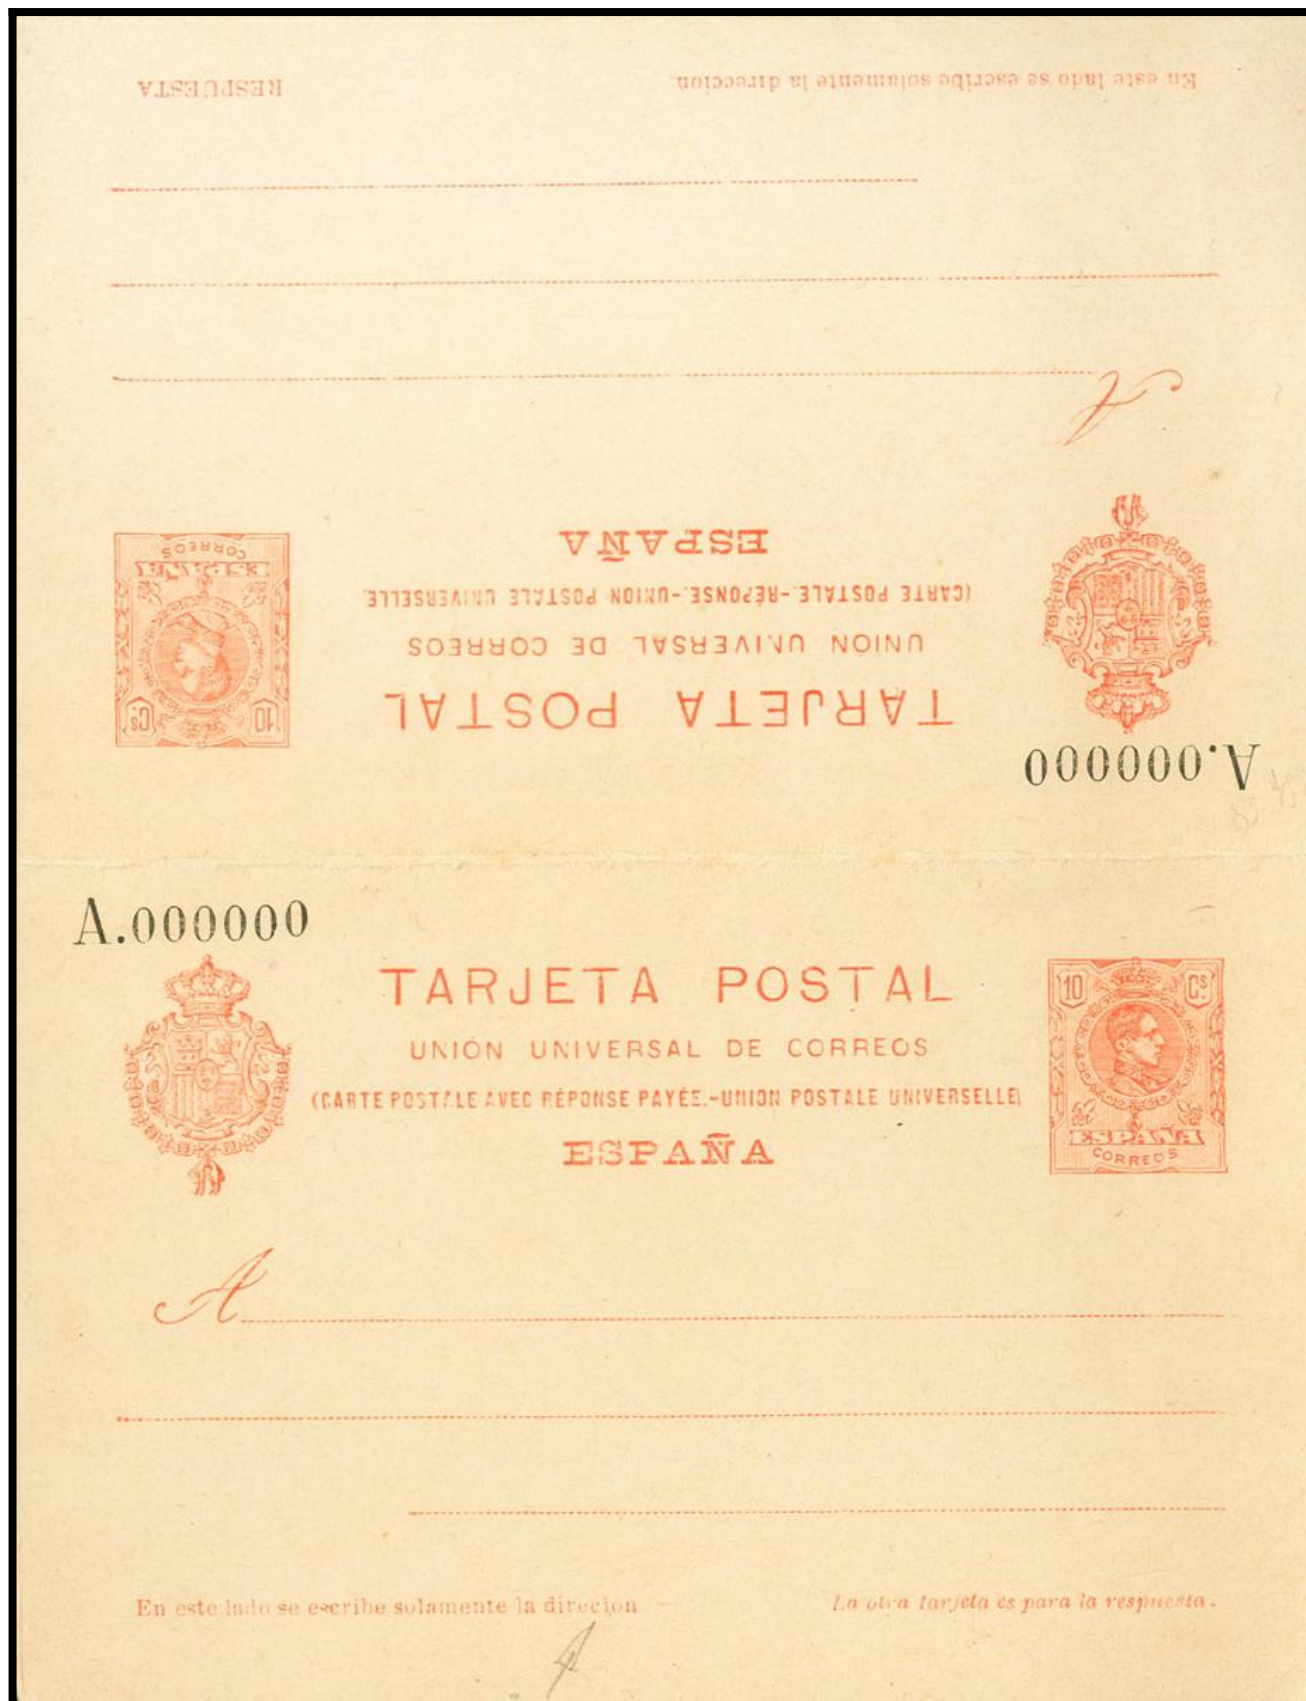

# Lote: 839

## Subasta Online Sellos #94

(\*) EP54N. 1910. 10 cts+10 cts naranja sobre Tarjeta Entera Postal NºA000000, de ida y vuelta. MAGNIFICA. Edifil 2017: 129 Euros

63 N  
100