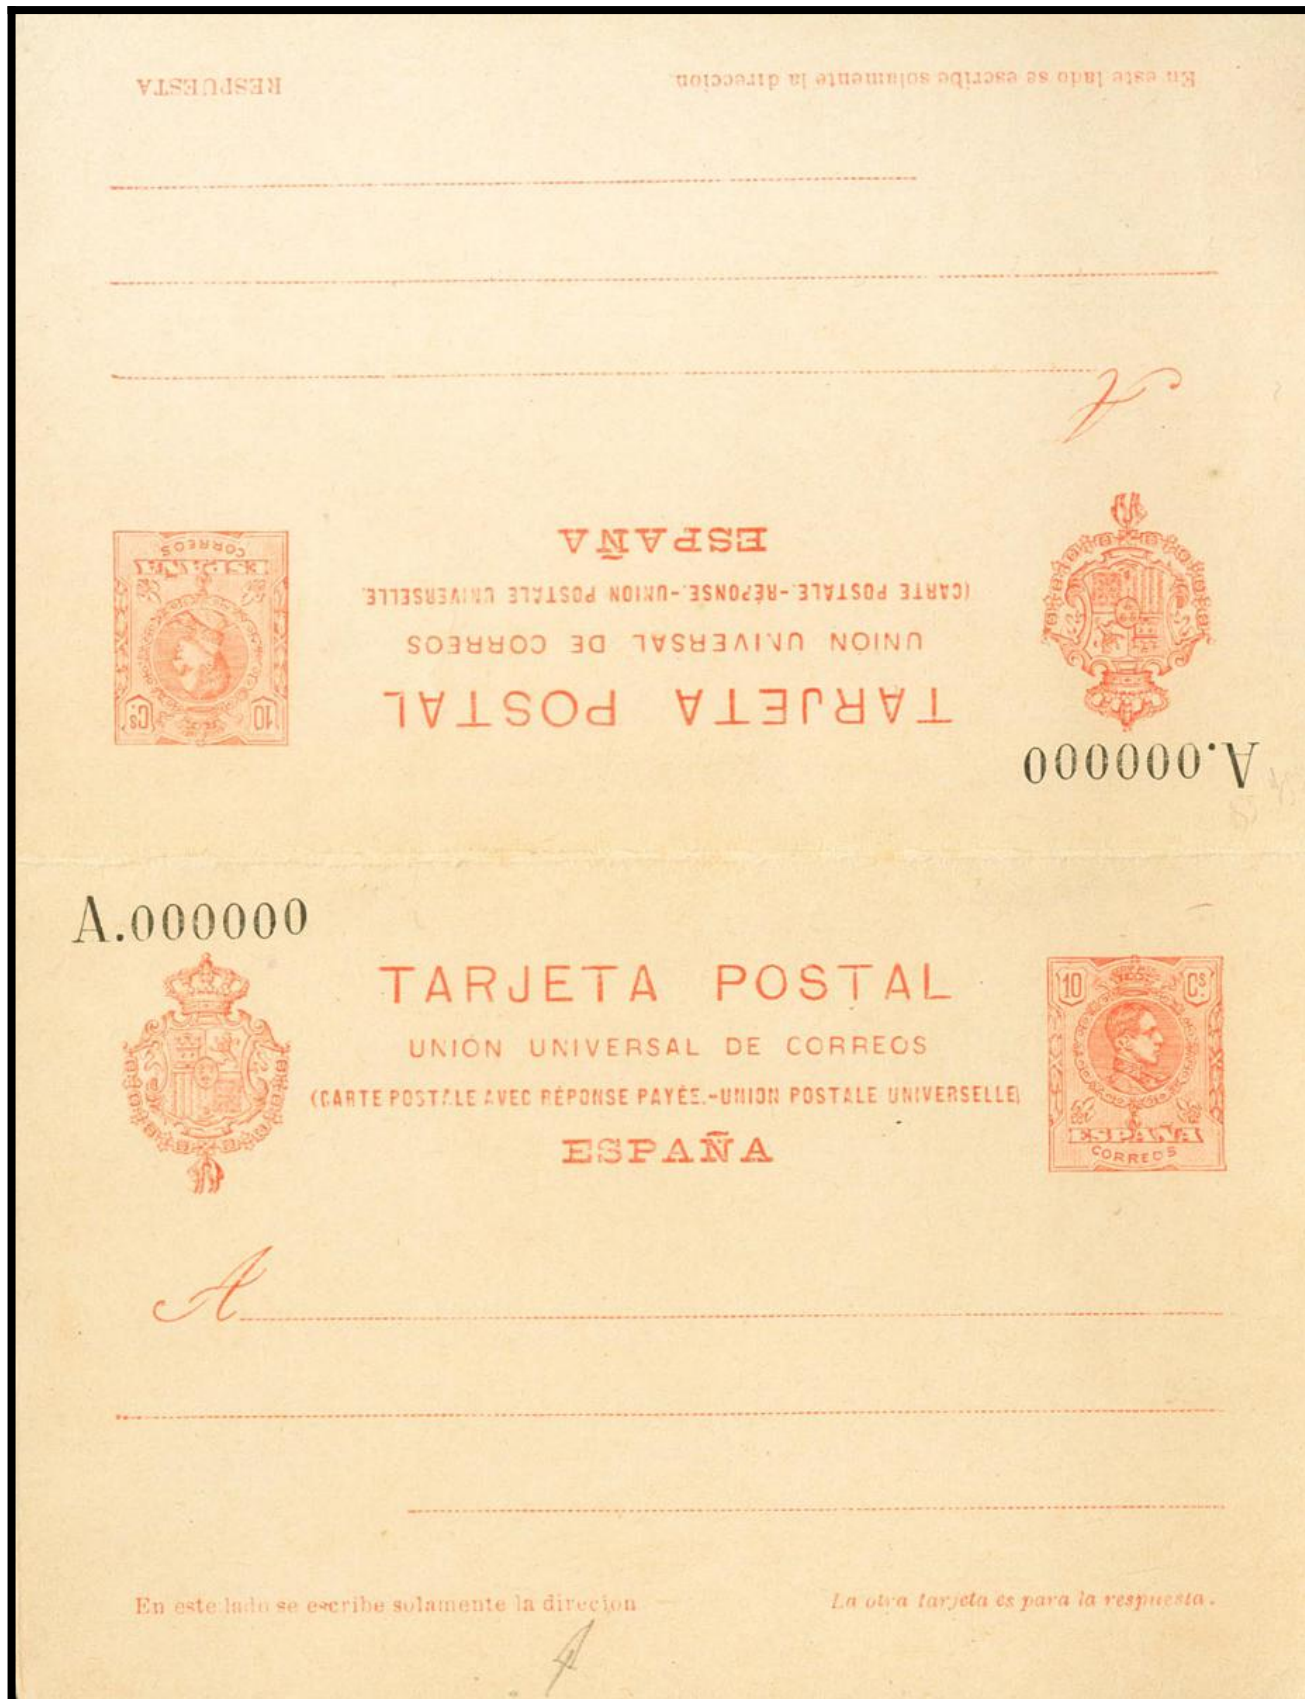

Lote: 839

Subasta Online Sellos #94

(*) EP54N. 1910. 10 cts+10 cts naranja sobre Tarjeta Entera Postal NºA000000, de ida y vuelta. MAGNIFICA. Edifil 2017: 129 Euros

63 N
100