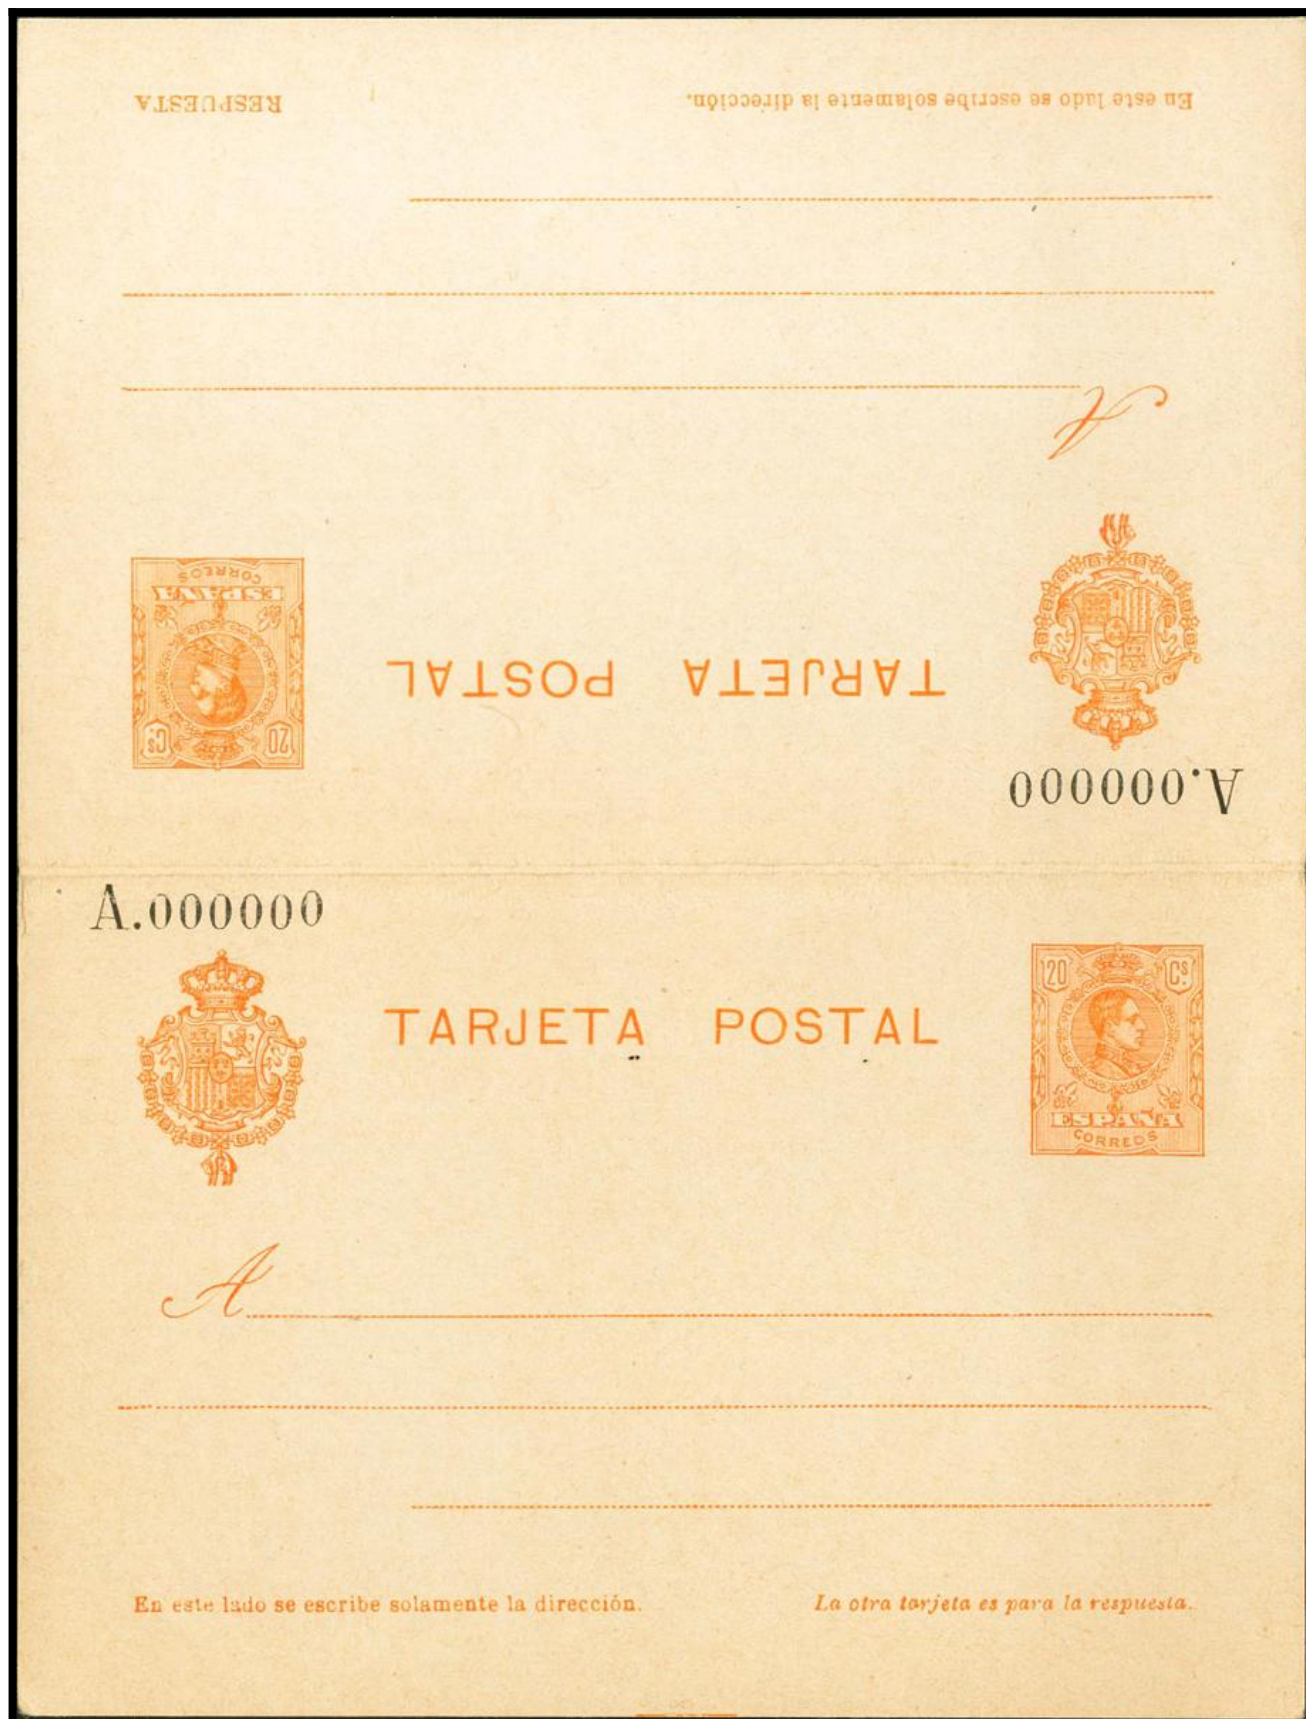

Lote: 838

Subasta Online Sellos #94

(*) EP52N. 1910. 20 cts+20 cts naranja sobre Tarjeta Entero Postal NºA000000, de ida y vuelta. MAGNIFICA.
Edifil 2017: 116 Euros

52
96