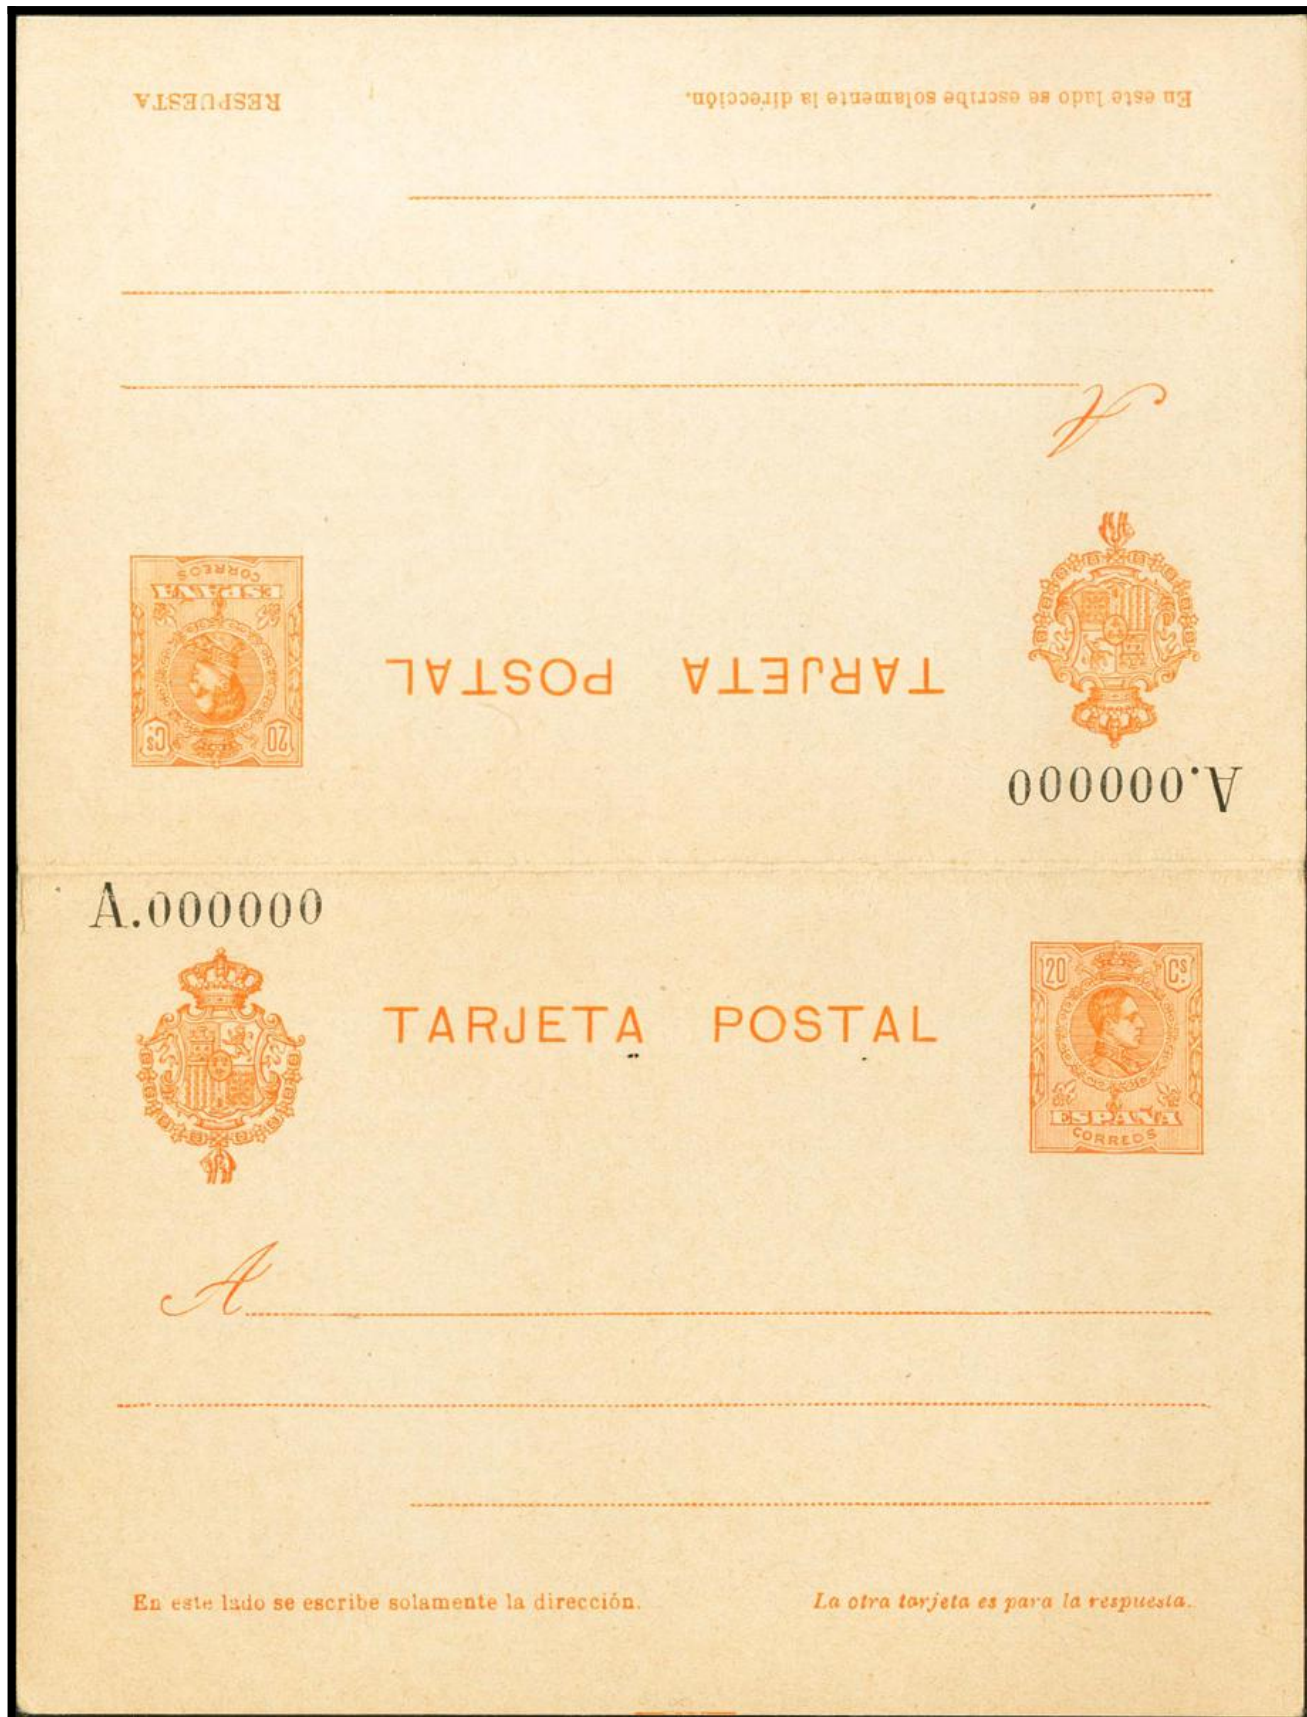

Lote: 838

Subasta Online Sellos #94

(*) EP52N. 1910. 20 cts+20 cts naranja sobre Tarjeta Entero Postal NºA000000, de ida y vuelta. MAGNIFICA.
Edifil 2017: 116 Euros

52
96