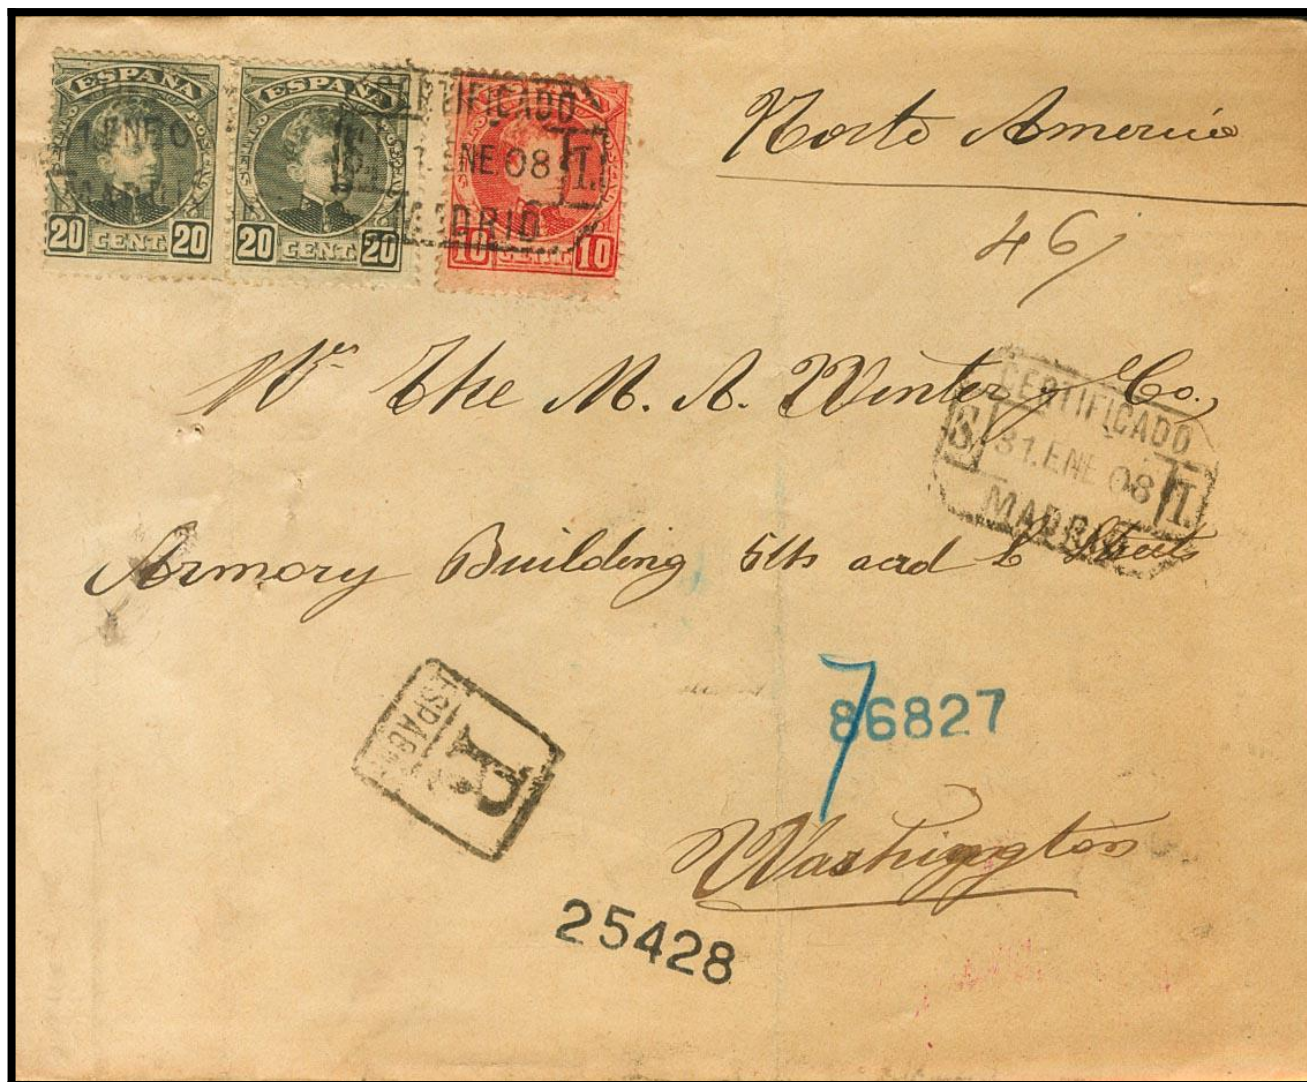

# Lote: 410

## Subasta Online Sellos #94

SOBRE 243, 247(2). 1906. 10 cts rojo y 20 cts negro, dos sellos. Certificado de MADRID a WASHINGTON (U.S.A.). Al dorso llegada. MAGNIFICA Y RARA.

100

248412

52