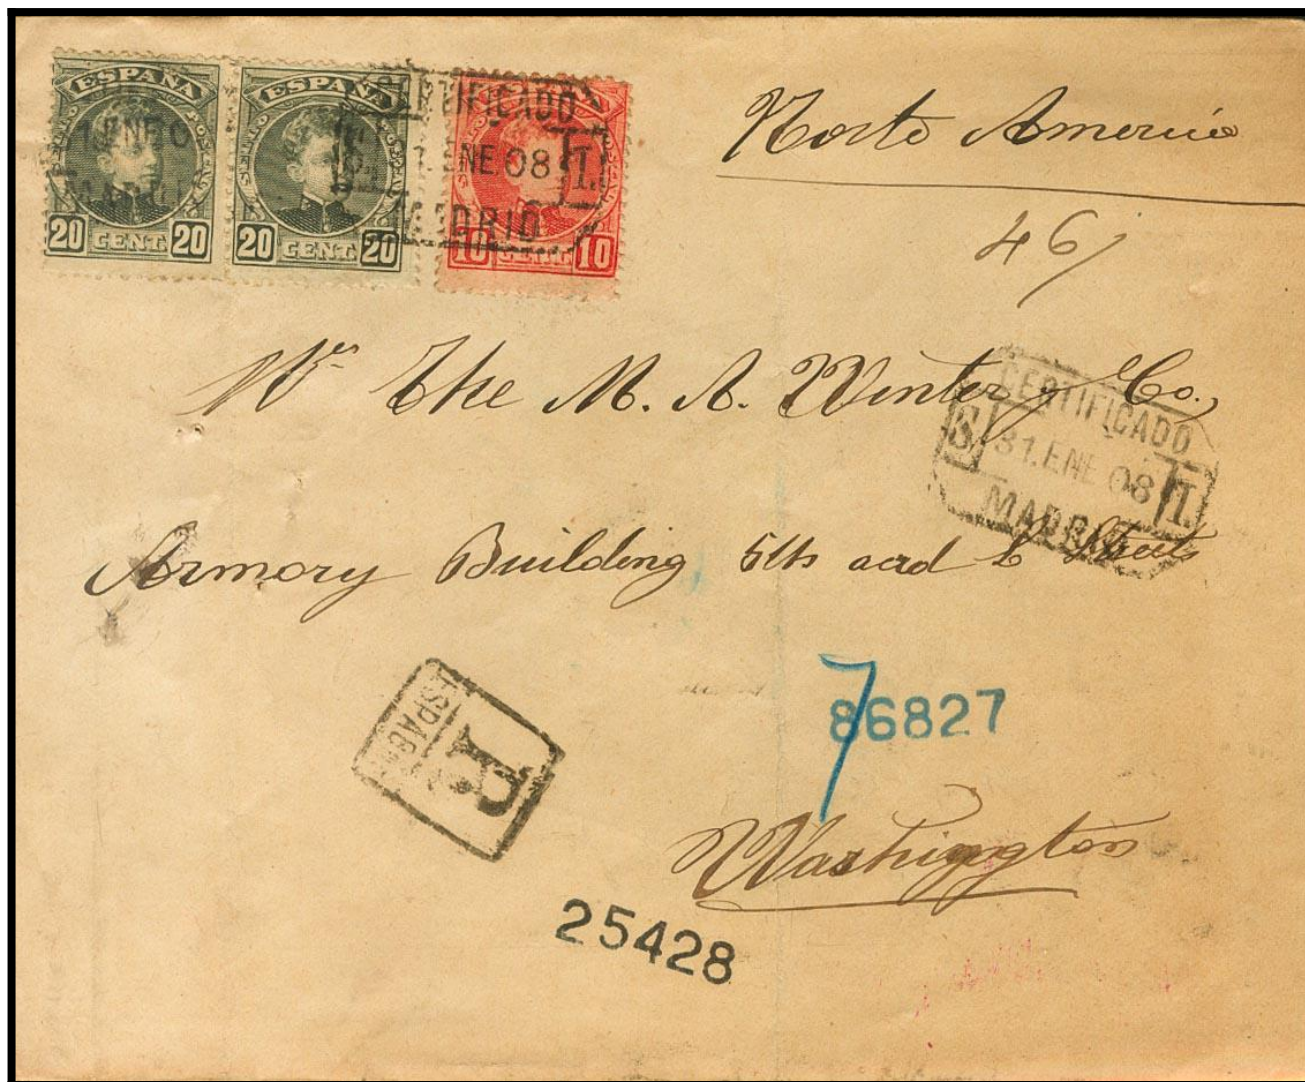

# Lote: 410

## Subasta Online Sellos #94

SOBRE 243, 247(2). 1906. 10 cts rojo y 20 cts negro, dos sellos. Certificado de MADRID a WASHINGTON (U.S.A.). Al dorso llegada. MAGNIFICA Y RARA.

100

248412

REC'D  
NEW YORK  
2-11-1908