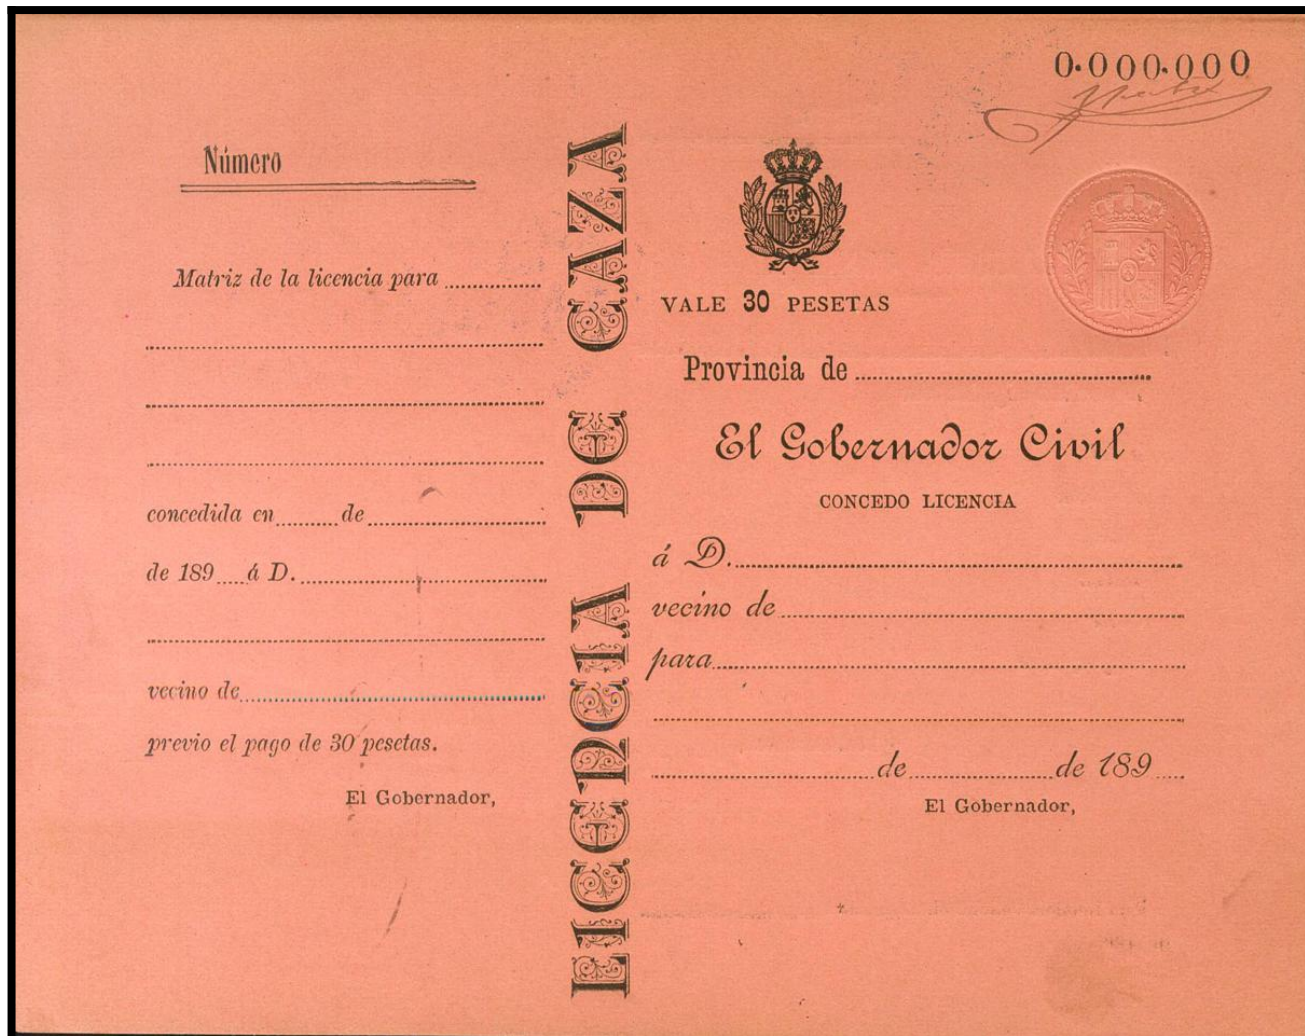

Lote: 1370

Subasta Online Sellos #94

(*) 1892. 30 pts. Tarjeta de LICENCIA DE CAZA. Nº0.000.000 y al dorso manuscrito "Muestra de Licencias de caza", "Se aprueba esta muestra" y sellos en negro y azul. MAGNIFICA.

Número

LICENCIA, CLASE 1.^a

D. tiene

las señas siguientes:

- Edad
- Estatura
- Ojos
- Barba
- Color
- Su profesión

El Interesado,

Esta licencia caduca en de
de 1899

El Delegado del Gobierno
Madrid 23 Diciembre 1899
El Sr. Director