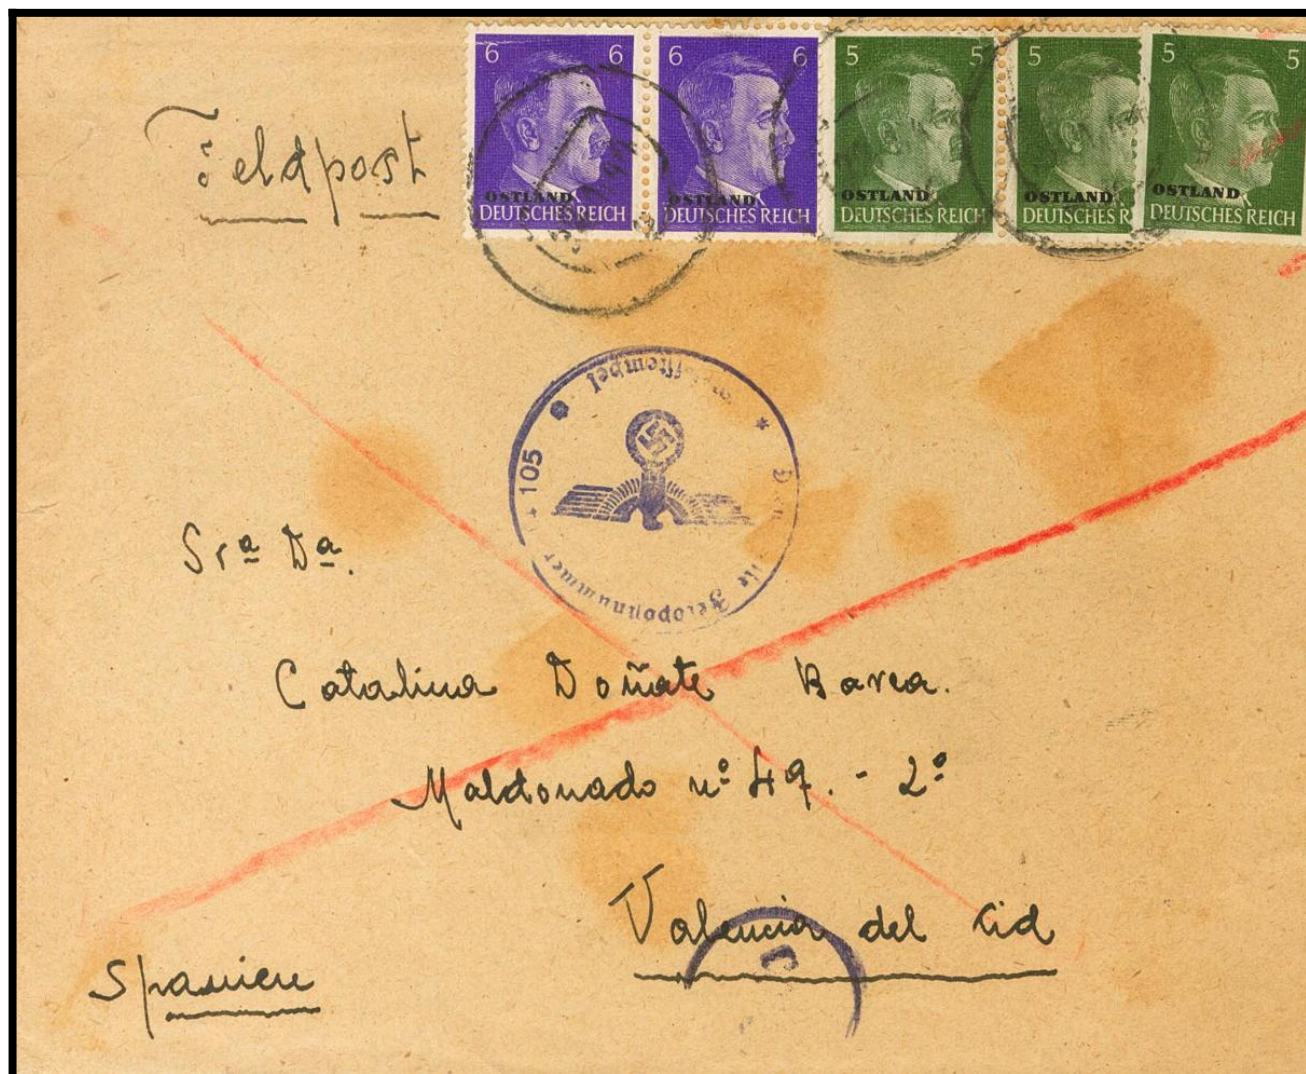

# Lote: 1047

## Subasta Online Sellos #94

SOBRE 1944. HOSPITAL DE RIGA (11 de Enero). Sellos alemanes de 5 p verde, tres sellos y 6 p violeta, dos sellos, con sobrecarga OSTLAND. FELDPPOST Nº14105 (Hospital de Riga) a VALENCIA, remitida desde este hospital después de la creación de la Legión Azul, único centro hospitalario que queda, aparte del hospital de campaña, para la atención de los heridos de la Legión Azul. Matasello mudo y en el frente marca alemana DIENSTELLE FELDPPOST NUMMER 14105 / BRIEFSTEMPEL, en violeta correspondiente al hospital español de Riga. MAGNIFICA Y RARISIMA.