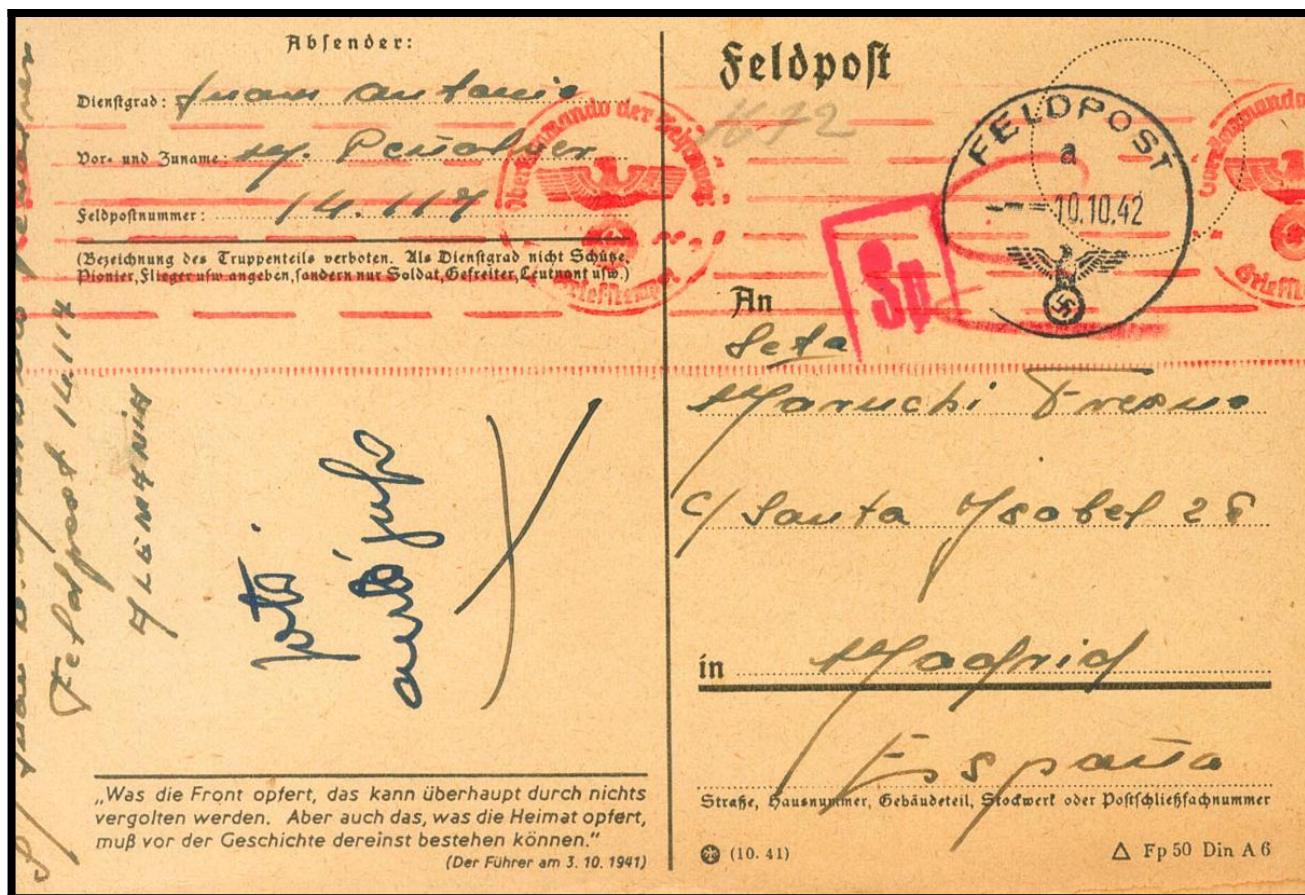

Lote: 1020

Subasta Online Sellos #94

SOBRE 1942. FRENTE DE LENINGRADO (8 de Octubre). Tarjeta Postal FELDPOST N°14117 (Regimiento de Infantería 263, Compañía antitanque) a MADRID, dirigida a la actriz Maruchi Fresno, que era Madrina de Guerra. Fechador FELDPOST / A, rodillo de censura y marca "SP" (pequeña), en rojo. MAGNIFICA Y RARA.