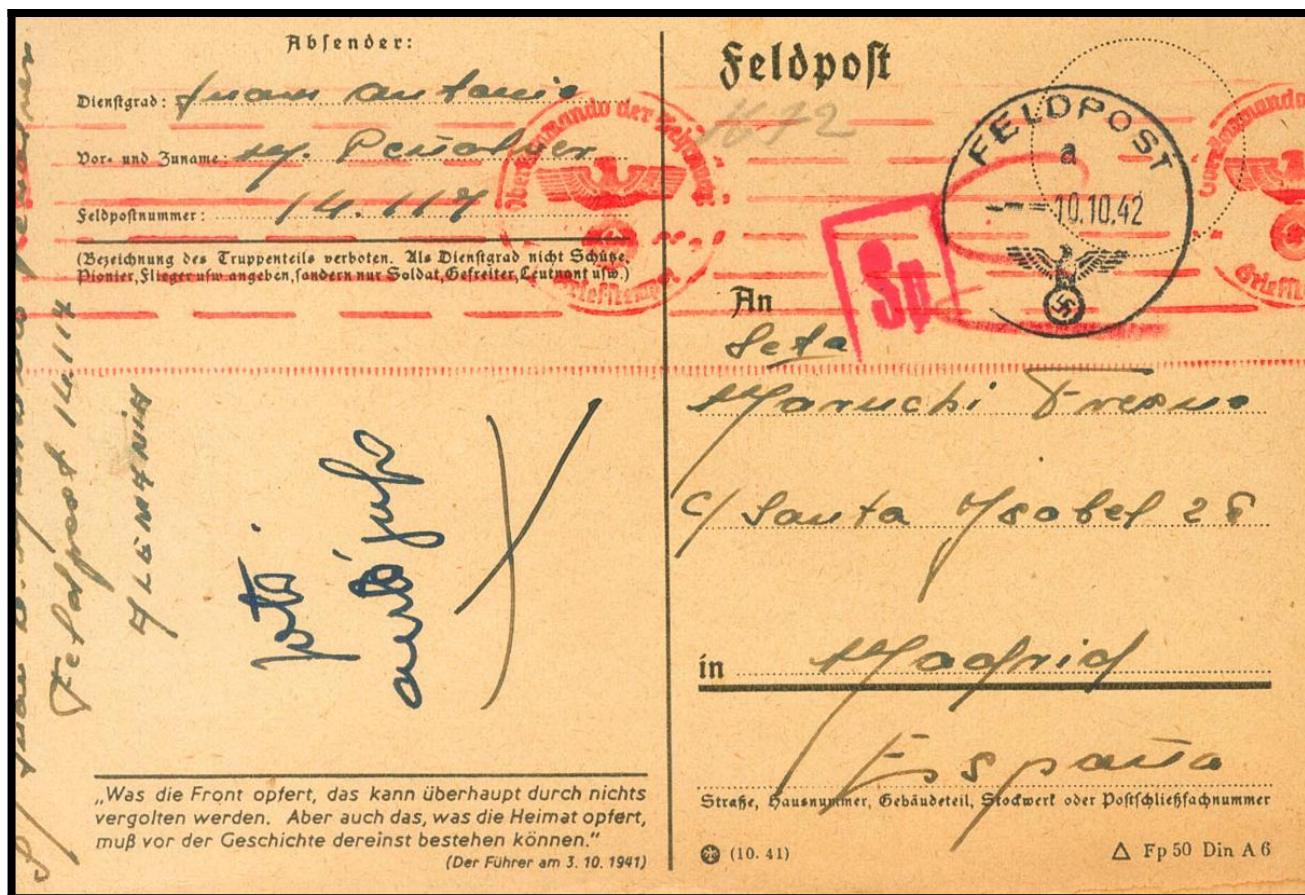

# Lote: 1020

## Subasta Online Sellos #94

SOBRE 1942. FRENTE DE LENINGRADO (8 de Octubre). Tarjeta Postal FELDPOST Nº14117 (Regimiento de Infantería 263, Compañía antitanque) a MADRID, dirigida a la actriz Maruchi Fresno, que era Madrina de Guerra. Fechador FELDPOST / A, rodillo de censura y marca "SP" (pequeña), en rojo. MAGNIFICA Y RARA.