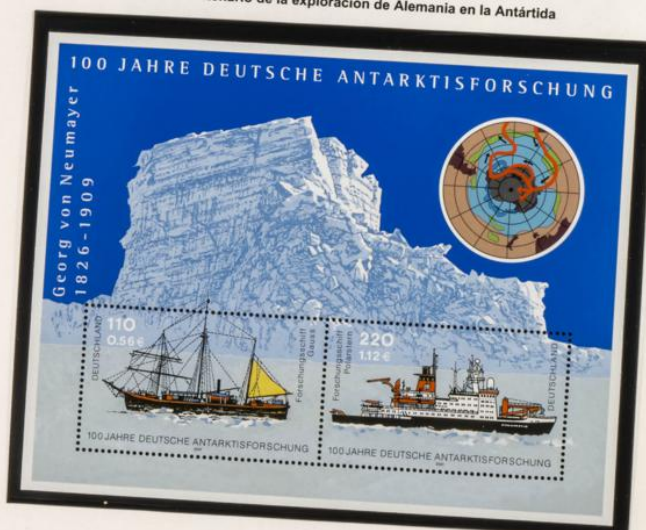

2001 - Cent. del nacimiento de Werner Heisenberg

ALEMANIA

2001 - Pro Beneficencia. Actores

2001 - Centenario de la exploración de Alemania en la Antártida

ALEMANIA

2001 - Navidad

EDFIL - ALEMANIA 241

ALEMANIA

2001 - Monumentos

2001 - Fauna. Especies en peligro

ALEMANIA

2001 - Monumentos naturales

Maxi-Set
LINDE ZU HIMMELSBURG

Verkaufspreis DM 22,- / €11,20

20 **selbstklebende**
Sondermarken

Deutsche Post 