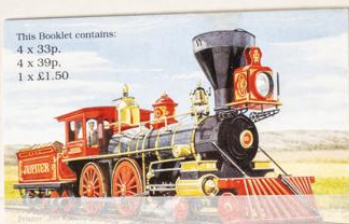

This Booklet contains:
4 x 33p.
4 x 39p.
1 x £1.50

Designed by Peter Dinklage

JERSEY
POSTAGE STAMPS

VIKING HERITAGE

4 x 11p, 4 x 14p, 4 x 18p, 4 x 24p, 4 x 29p, 1 x 35p, 1 x 39p

£3.50

MANX ELECTRIC RAILWAY
1893-CENTENARY 1993

ISLE OF MAN POST OFFICE

Contents:
4 x 20, 4 x 24, 4 x 28, 4 x 33
Price £4.44