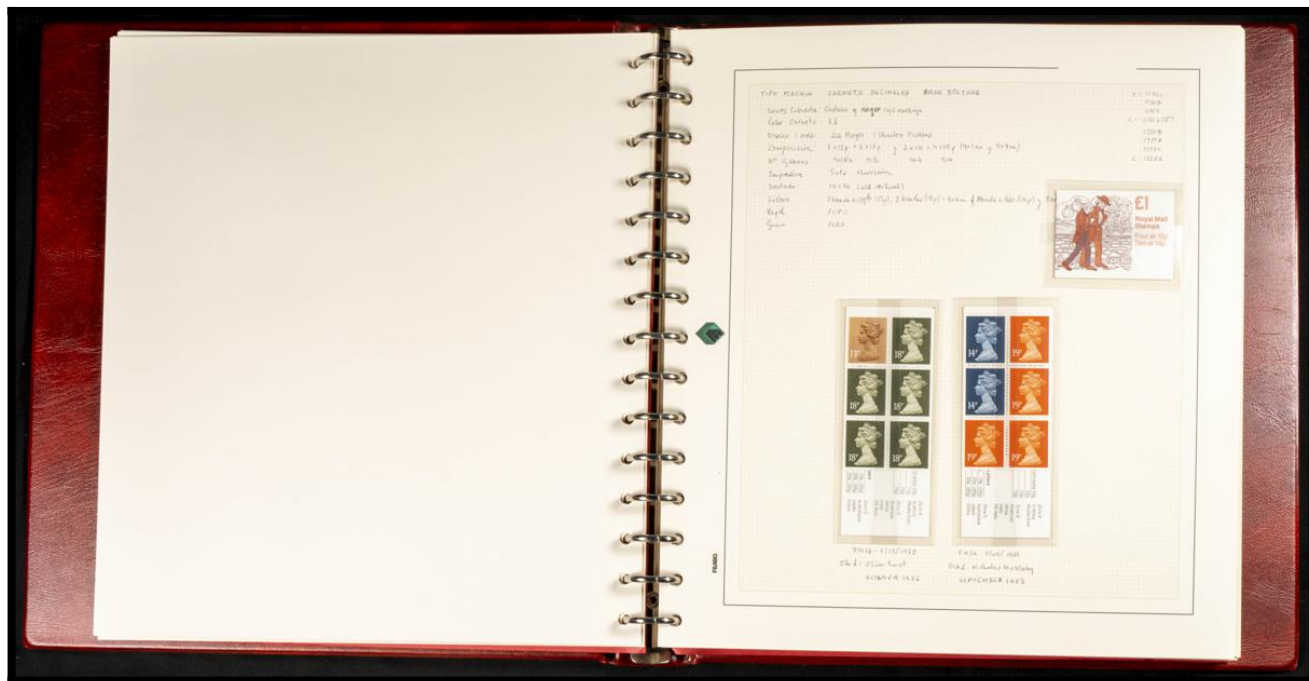

## Subasta Online Lotes y Colecciones #119

\*\* (1976ca). Espectacular colección de carnets de Gran Bretaña nuevos, organizado por emisiones entre 1976 y 2003 con las anotaciones de las características de cada uno y alguna repetición, montados en hojas de álbum. ALTÍSIMO VALOR DE CATALOGO. A EXAMINAR.