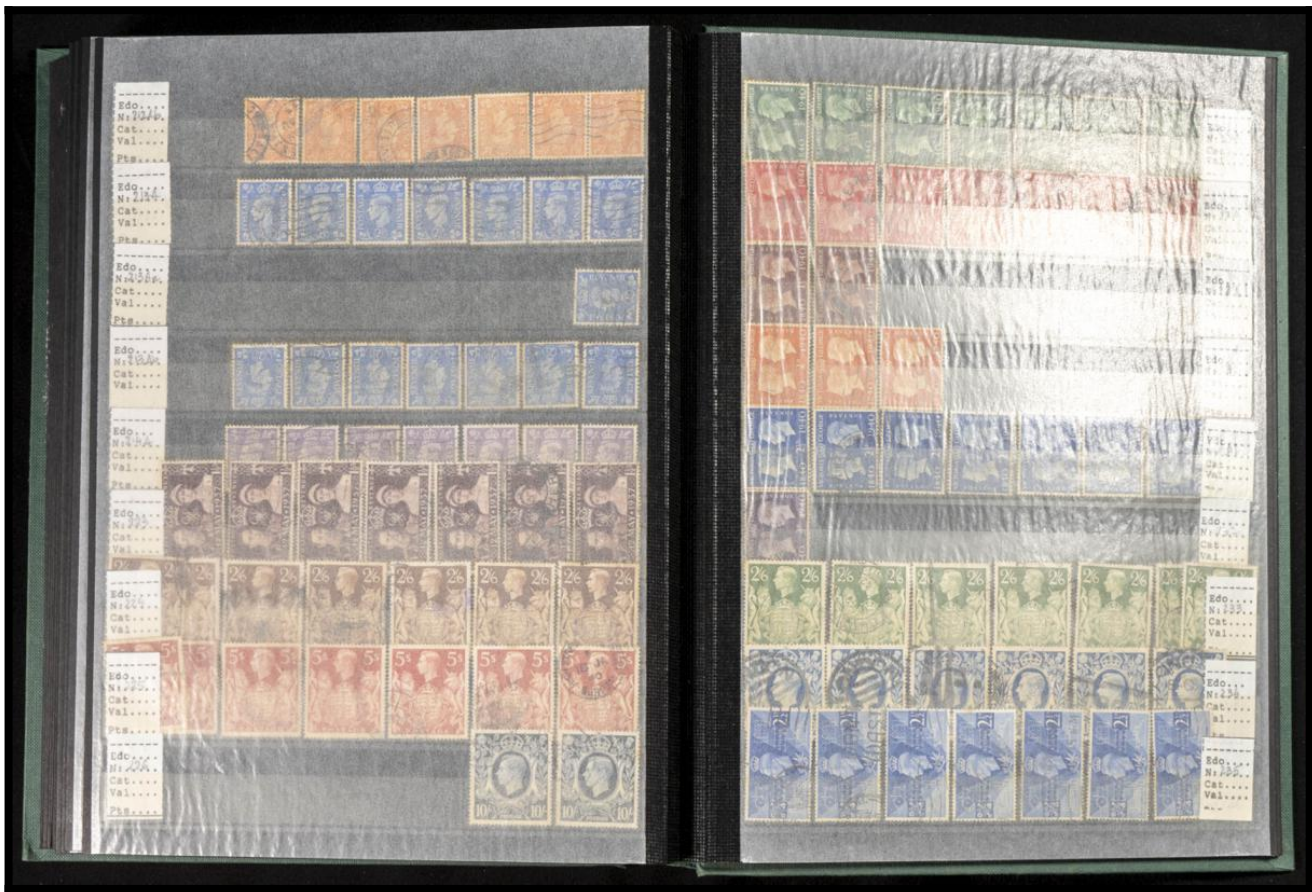

Lote: 708

Subasta Online Lotes y Colecciones #119

º (1840ca). Interesante conjunto-stock de sellos sueltos y algunas series completas de Gran Bretaña entre 1840 y 2001, en uso y la mayoría con repeticiones entre dos y diez sellos de cada (hay más en algunos casos)(montados en clasificadores y etiquetado). A EXAMINAR.

£20

£20

iberphil

INFORMACIÓN ADICIONAL
RELACIONADA CON LAS IMÁGENES DE
LOS LOTES

Debido a la cantidad y distribución de material que tiene este lote es imposible ofrecer las imágenes del conjunto completo. Las imágenes presentadas facilitan una apreciación aproximada de la distribución, organización, calidades, repeticiones, periodos, países, etc que contiene. Son fotografías de las primeras y últimas páginas de los álbumes y aleatorias en el caso de los clasificadores, representando entre un 30% y un 40% del total del lote.

Due to the quantity and distribution of material in this lot, it is impossible to offer images of the complete set. The images presented facilitate an approximate appreciation of the distribution, organization, qualities, repetitions, periods, countries, etc. that it contains. They are photographs of the first and last pages of the albums and random in the case of the classifiers, representing between 30% and 40% of the total batch.