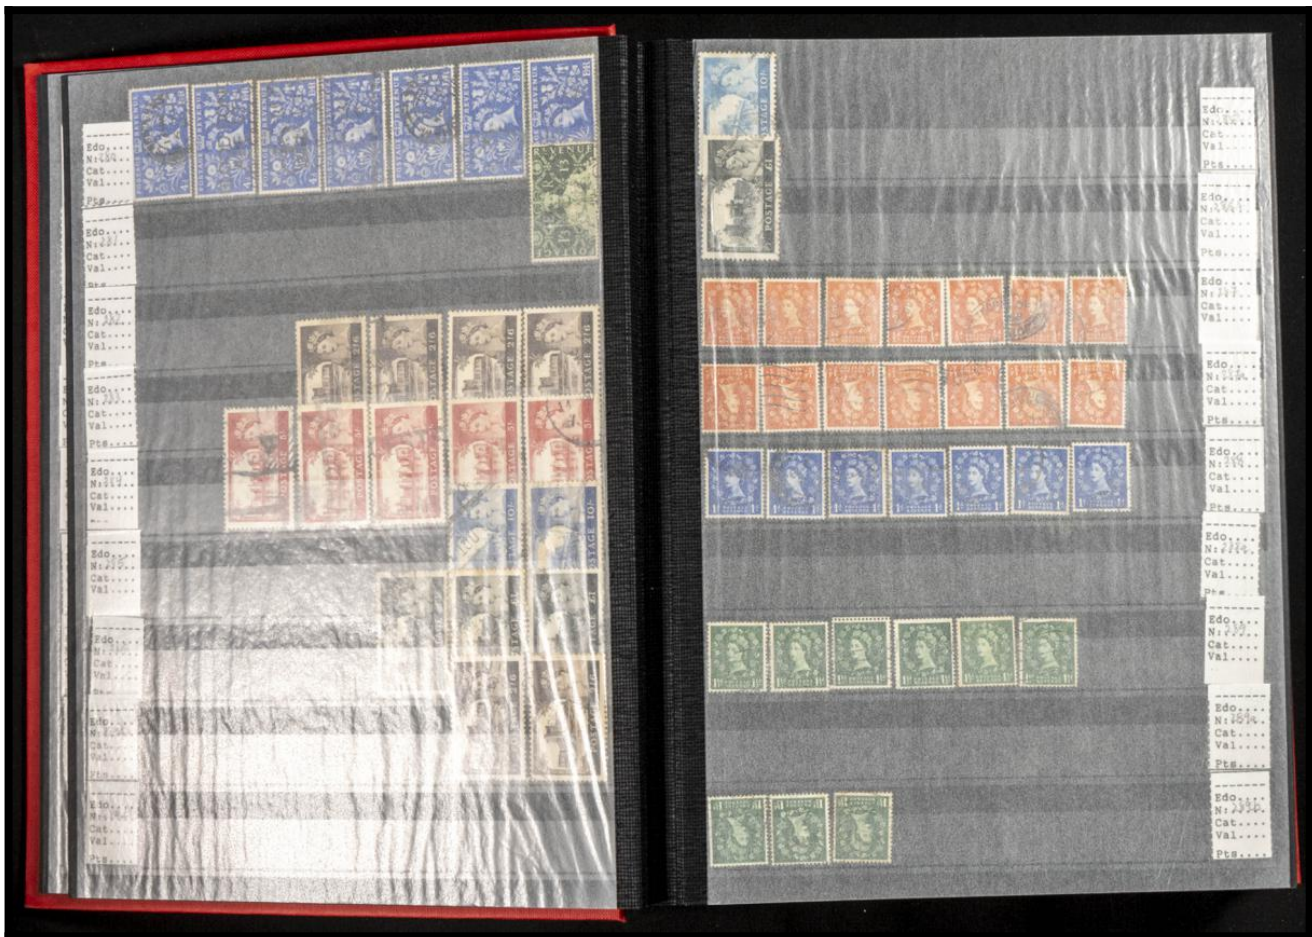

Lote: 708

Subasta Online Lotes y Colecciones #119

º (1840ca). Interesante conjunto-stock de sellos sueltos y algunas series completas de Gran Bretaña entre 1840 y 2001, en uso y la mayoría con repeticiones entre dos y diez sellos de cada (hay más en algunos casos)(montados en clasificadores y etiquetado). A EXAMINAR.

£20

£20

iberphil

INFORMACIÓN ADICIONAL
RELACIONADA CON LAS IMÁGENES DE
LOS LOTES

Debido a la cantidad y distribución de material que tiene este lote es imposible ofrecer las imágenes del conjunto completo. Las imágenes presentadas facilitan una apreciación aproximada de la distribución, organización, calidades, repeticiones, periodos, países, etc que contiene. Son fotografías de las primeras y últimas páginas de los álbumes y aleatorias en el caso de los clasificadores, representando entre un 30% y un 40% del total del lote.

Due to the quantity and distribution of material in this lot, it is impossible to offer images of the complete set. The images presented facilitate an approximate appreciation of the distribution, organization, qualities, repetitions, periods, countries, etc. that it contains. They are photographs of the first and last pages of the albums and random in the case of the classifiers, representing between 30% and 40% of the total batch.