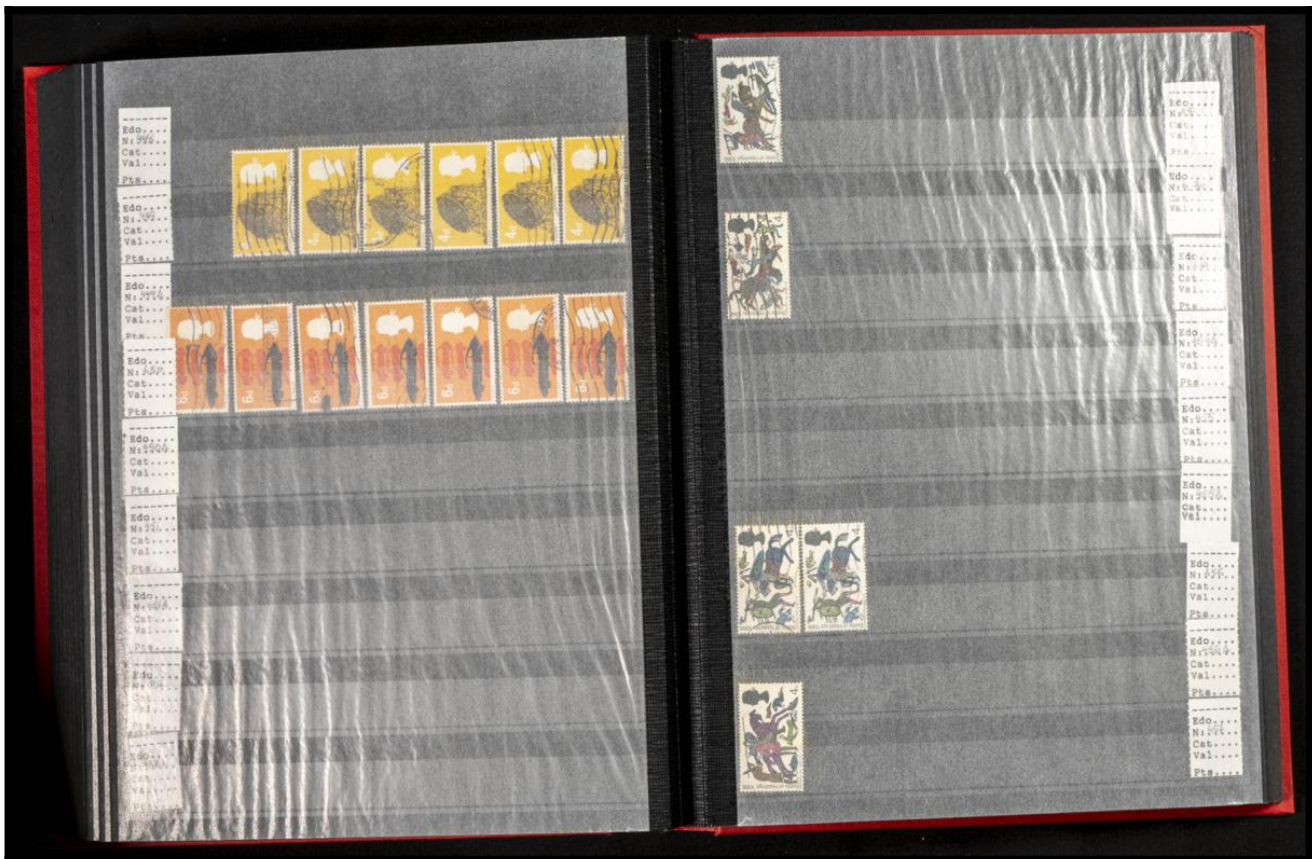

Lote: 708

Subasta Online Lotes y Colecciones #119

º (1840ca). Interesante conjunto-stock de sellos sueltos y algunas series completas de Gran Bretaña entre 1840 y 2001, en uso y la mayoría con repeticiones entre dos y diez sellos de cada (hay más en algunos casos)(montados en clasificadores y etiquetado). A EXAMINAR.

£20

£20

iberphil

INFORMACIÓN ADICIONAL
RELACIONADA CON LAS IMÁGENES DE
LOS LOTES

Debido a la cantidad y distribución de material que tiene este lote es imposible ofrecer las imágenes del conjunto completo. Las imágenes presentadas facilitan una apreciación aproximada de la distribución, organización, calidades, repeticiones, periodos, países, etc que contiene. Son fotografías de las primeras y últimas páginas de los álbumes y aleatorias en el caso de los clasificadores, representando entre un 30% y un 40% del total del lote.

Due to the quantity and distribution of material in this lot, it is impossible to offer images of the complete set. The images presented facilitate an approximate appreciation of the distribution, organization, qualities, repetitions, periods, countries, etc. that it contains. They are photographs of the first and last pages of the albums and random in the case of the classifiers, representing between 30% and 40% of the total batch.