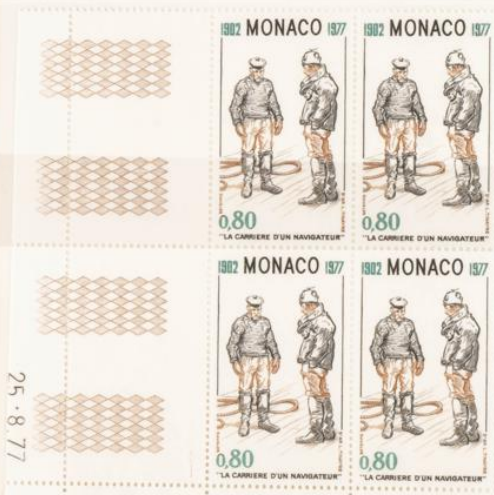

El "Princesa Alicia II" en los bancos hielo

25.8.77

La tripulación con equipo ártico

Coin daté

EDIFIL - MONACO