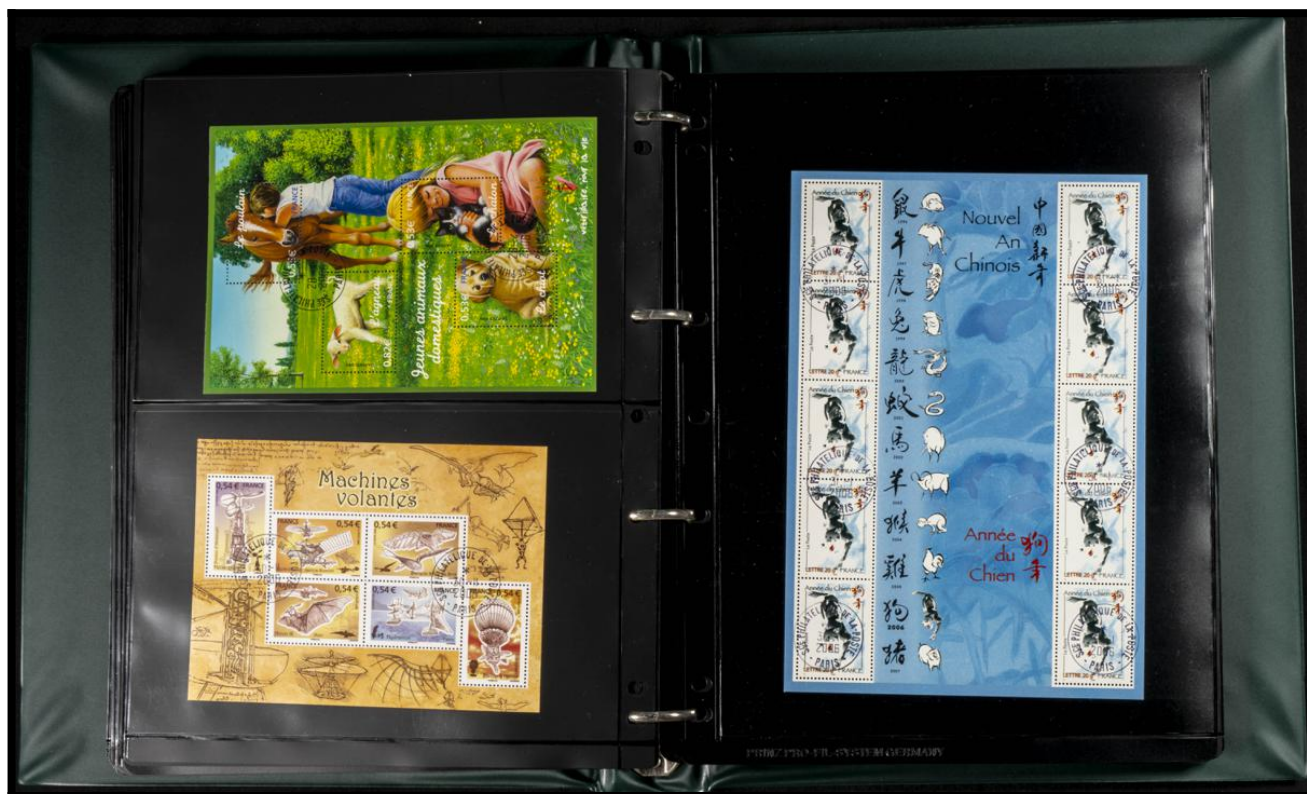

# Lote: 605

## Subasta Online Lotes y Colecciones #119

º (1975ca). Interesante conjunto de hojas bloque de Francia entre 1975 y 2010 y carnets entre 1998 y 2007, en uso y con alguna repetición hasta tres unidades de cada (montado en hojas de álbum).  
**ALTÍSIMO VALOR DE CATALOGO. A EXAMINAR.**