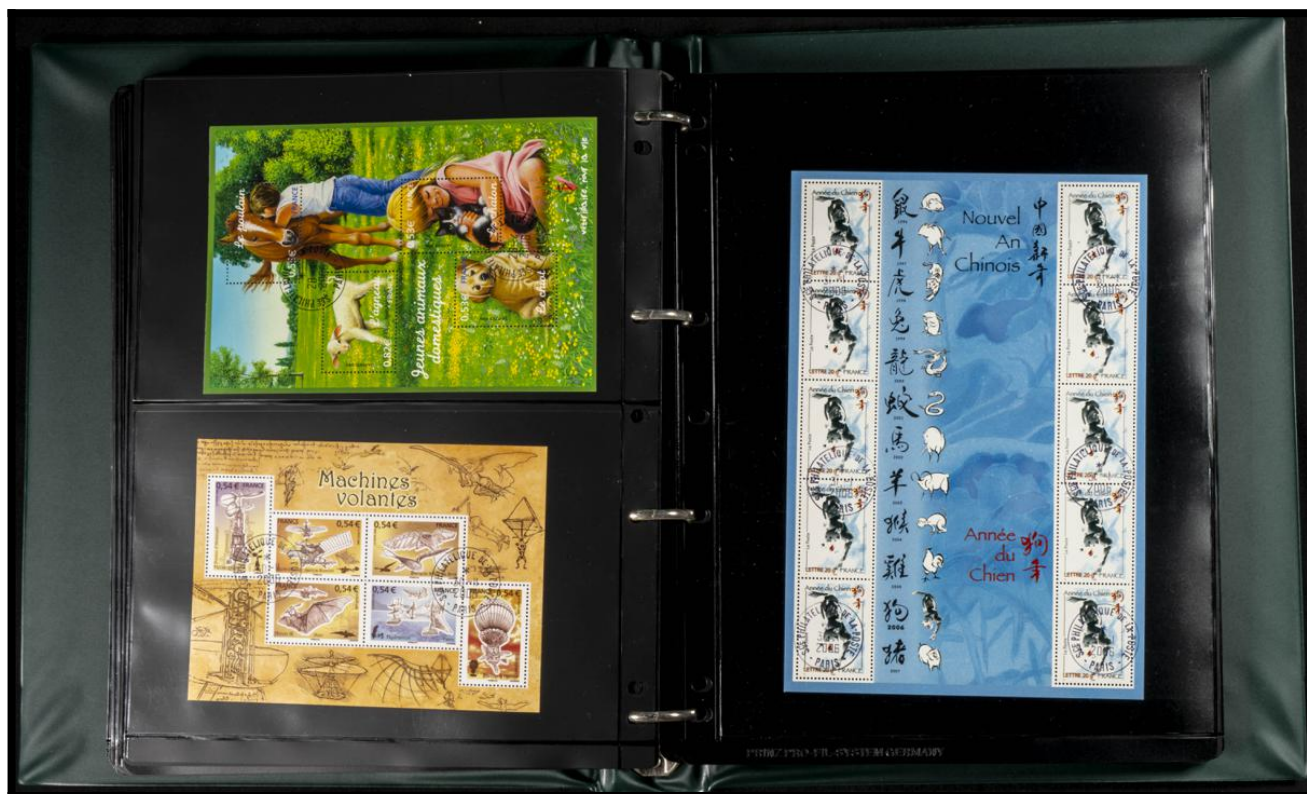

Lote: 605

Subasta Online Lotes y Colecciones #119

º (1975ca). Interesante conjunto de hojas bloque de Francia entre 1975 y 2010 y carnets entre 1998 y 2007, en uso y con alguna repetición hasta tres unidades de cada (montado en hojas de álbum).

ALTÍSIMO VALOR DE CATALOGO. A EXAMINAR.

FRANKLIN & CO. STAMMEN GEBLIAN

PHILATELIQUE DE LA POSTE

L'intégralité
du supplément de 0,60F
par timbre est reversée
par la Poste à la
Croix-Rouge française

L'intégralité
du supplément de 0,60F
par timbre est reversée
par la Poste à la
Croix-Rouge française