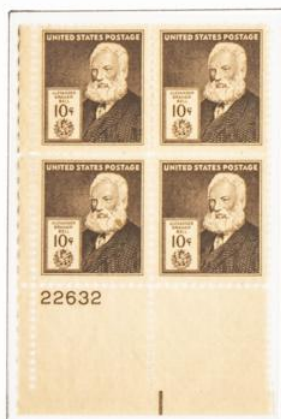

A. Graham Bell

Plate block

FILABO