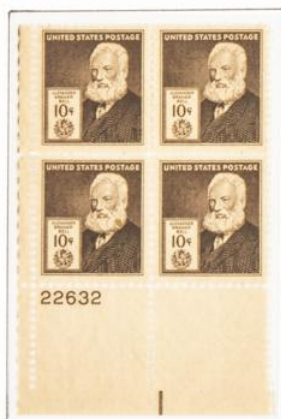

A. Graham Bell

Plate block