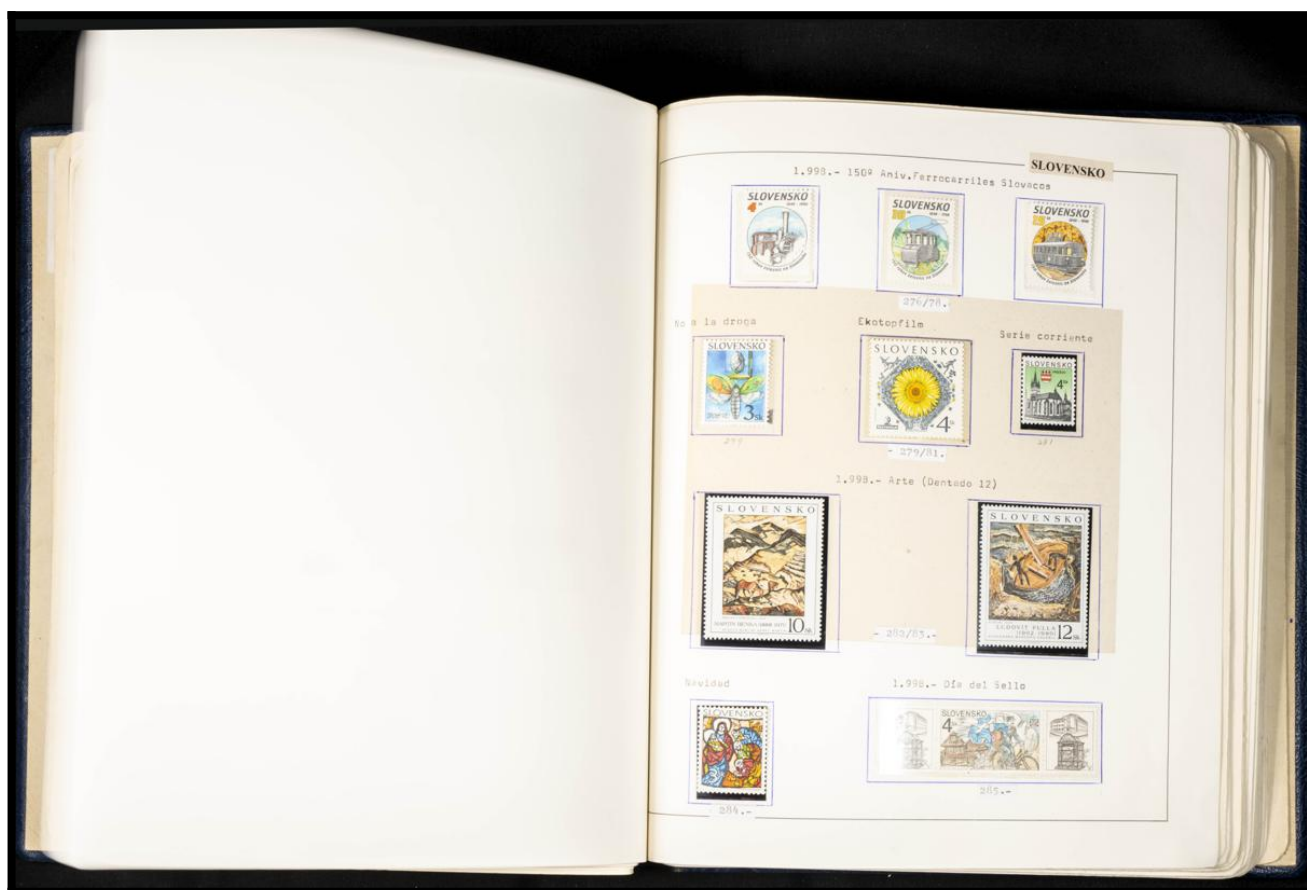

Lote: 565

Subasta Online Lotes y Colecciones #119

** (1993ca). Colecciones de República Checa entre 1993 y 2015 y de Eslovaquia entre 1993 y 2013, ambas en nuevo (algún sello usado) e incluyendo hojas bloque y alguna minihoja. ALTO VALOR DE CATALOGO. A EXAMINAR.