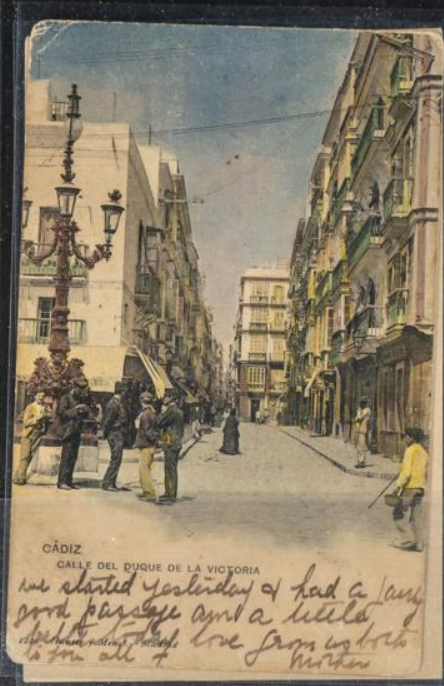

Lote: 380

Subasta Online Lotes y Colecciones #119

SOBRE (1900ca). Interesante conjunto de tarjetas postales, la mayoría de principio de siglo XX de España y Extranjero, alguna circulada, destacando diez tarjetas de Hauser y Menet de tema militar, realizadas por pintores importantes, veinte tarjetas de Hauser y Menet con ilustraciones del poema El Estudiante de Salamanca, de José de Espronceda y un pequeño conjunto de los años veinte de arquitectura y arte. A EXAMINAR.

Colectión 32

ESTEBAN

THE KING AT THE FRONT

The King makes a hospital museum

© Daily Mail - Crown Copyright reserved

CÁDIZ
CALLE DEL DUQUE DE LA VICTORIA

we started yesterday & had a very good passage and a little of the morning breeze but we were all well