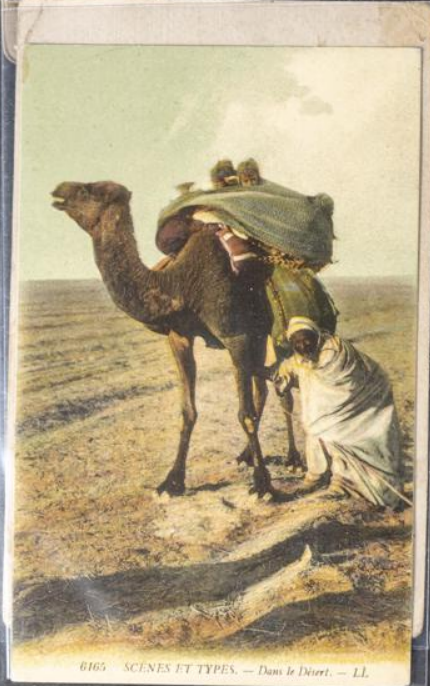

6165 - SCENES ET TYPES. - Dans le Désert. - LL