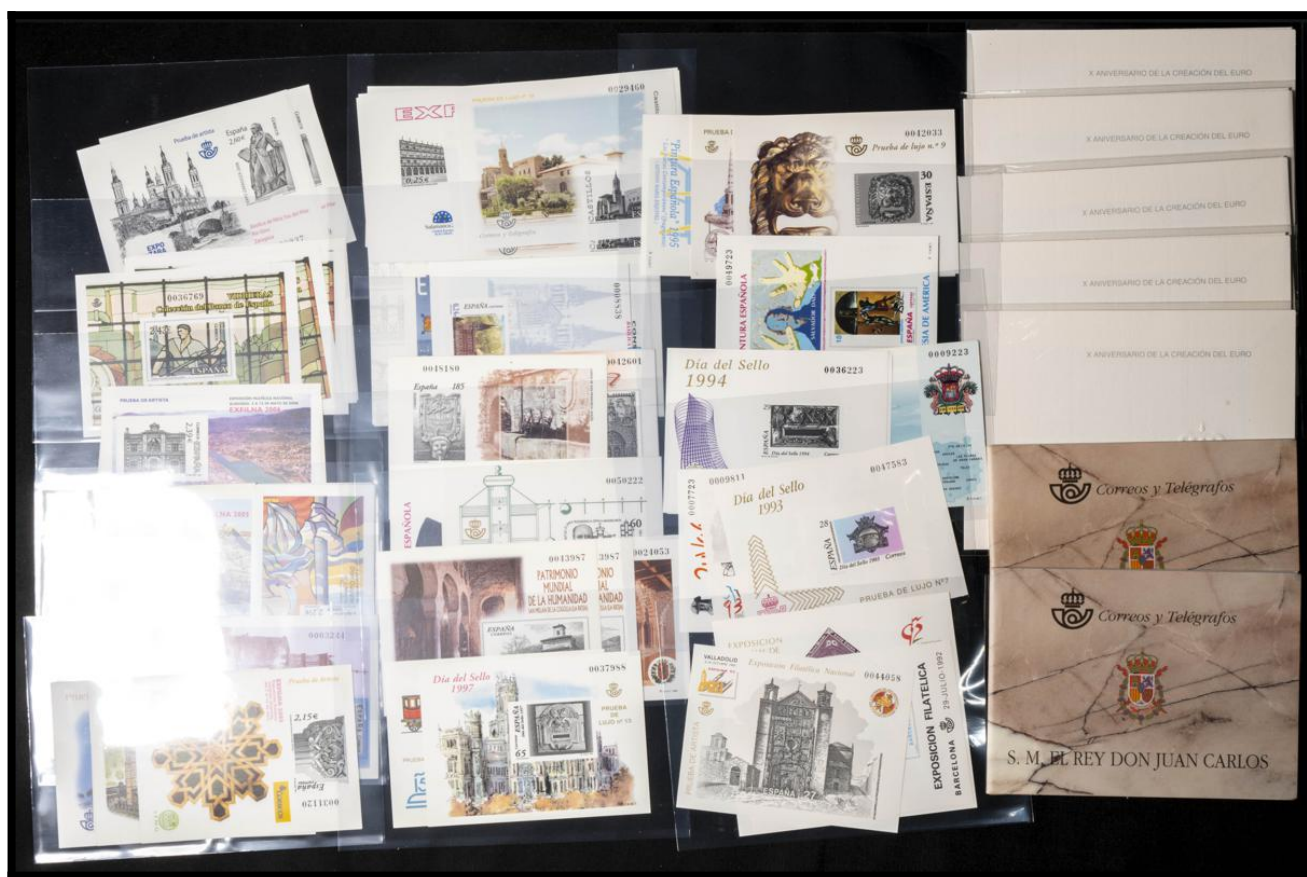

Lote: 343

Subasta Online Lotes y Colecciones #119

** (1982ca). Conjunto de más de cien Pruebas de Lujo entre 1982 y 2013, algunas con repeticiones hasta seis unidades de cada, incluye dos Carnets completos del Rey, Pruebas de Lujo sueltas del carnet, un libro conmemorativo de Silos (con moneda) y varios minipliegos de Caballos Cartujanos de 1999 y 2000 (se incluye relación). A EXAMINAR. Edifil 2025: +2.800 Euros

Edifi	Precio	Cantidad	Suma
4/5	68	4	272
8	90	1	90
10	89	1	89
12/13	40	1	40
18	48	1	48
25	19,5	1	19,5
26	18	1	18
27	18	1	18
28	18	1	18
29	18	1	18
30	18	1	18
31	20	2	40
33	15,5	2	31
32	17	1	17
34/36	55	2	110
57	12	2	24
60	15	2	30
62	35	2	70
67	12	1	12
68	12	2	24
70/71	12	2	24
72	12	2	24
73	12	2	24
74	12	2	24
75	12	2	24
76	12	3	36
77	12	3	36
78	12	3	36
79	12	1	12
80	12	3	36
81	12	2	24
82	12	3	36
83	12	2	24
84	12	3	36
85	12	2	24
86/89	24	2	48
90	12	2	24
91	12	2	24
92	14	4	56
95	14	5	70
96	14	5	70
98	14	5	70
101	14	5	70
103	14	5	70
104	14	6	84
105	14	5	70
106	14	6	84
109	14	2	28
111	15	1	15
112	15	1	15
113	14	1	14
114	26	1	26
3544C	150	2	300
MP67	44	2	88
MP69	58	3	174
Total			2826,5