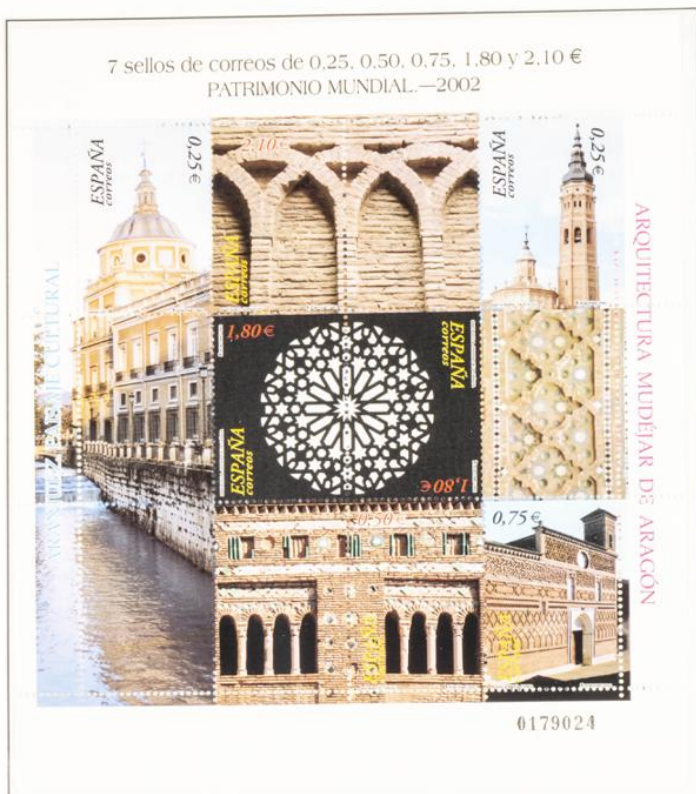

0025966

Diseño: Gallego & Rey

ESPAÑA

2002 - Patrimonio Mundial

7 sellos de correos de 0,25, 0,50, 0,75, 1,80 y 2,10 €
PATRIMONIO MUNDIAL.—2002

ESPAÑA

2003 - Premios Nobel españoles. Emisión conjunta de Suecia y España