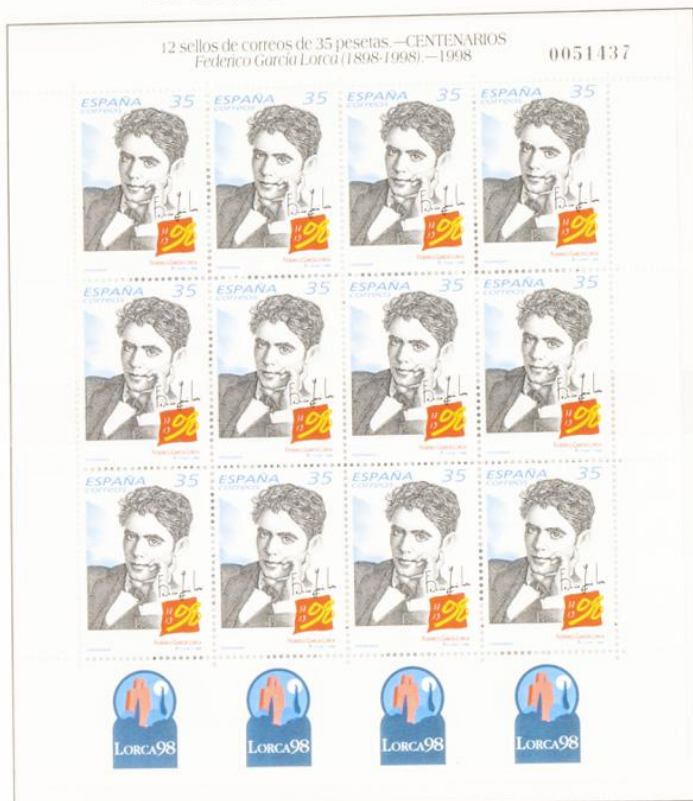

ESPAÑA

1998 - Centenario del nacimiento de Federico Garcia Lorca

12 sellos de correos de 35 pesetas —CENTENARIOS
Federico Garcia Lorca (1898-1998) —1998

0051437

EDIFIL - ESPAÑA - M.F. 98