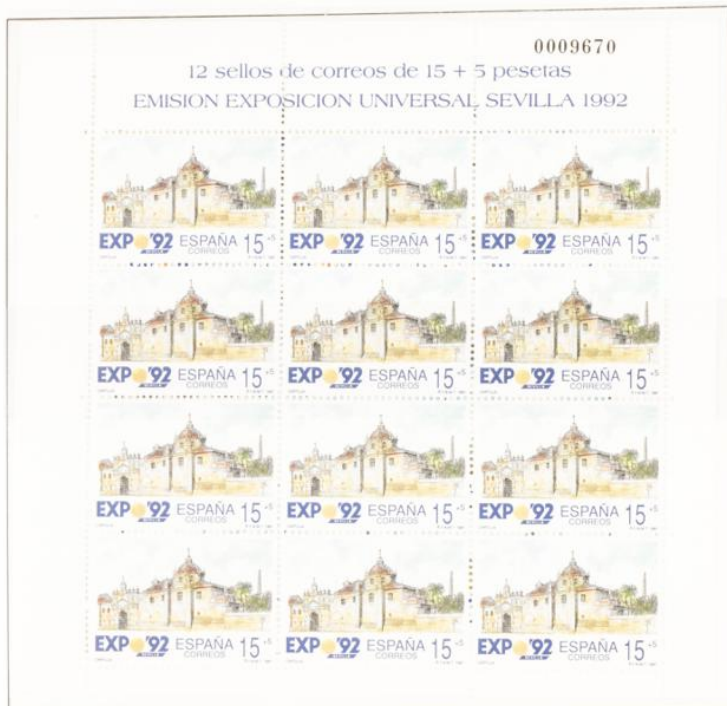

ESPAÑA

1991 - Exposición Universal Sevilla 1992

0009670

12 sellos de correos de 15 + 5 pesetas
EMISION EXPOSICION UNIVERSAL SEVILLA 1992

EDPHL - ESPAÑA M.P. - 24