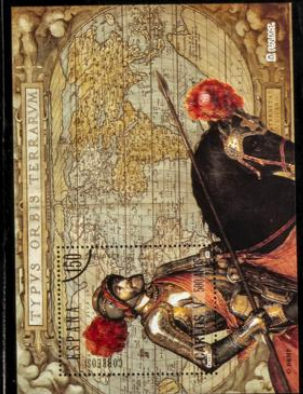

Lote: 316

Subasta Online Lotes y Colecciones #119

** (1990ca). Interesante y muy completa colección entre 1990 y 2001 de sobrecargas MUESTRA o Arco de Muestra (algún sello manchitas del tiempo), incluye Tarjetas Entero Postales, Aerogramas, Andorra entre 1991 y 2001 y Guinea Ecuatorial entre 1991 y 2001, además de algún duplicado. ALTISIMO VALOR DE CATALOGO. A EXAMINAR.

Correspondencia
El Sello.

Epistolar
compañero

Escolar
Inseparable

6995T000

Correspondencia

Epistolar
Historia de España

Escolar

0001588