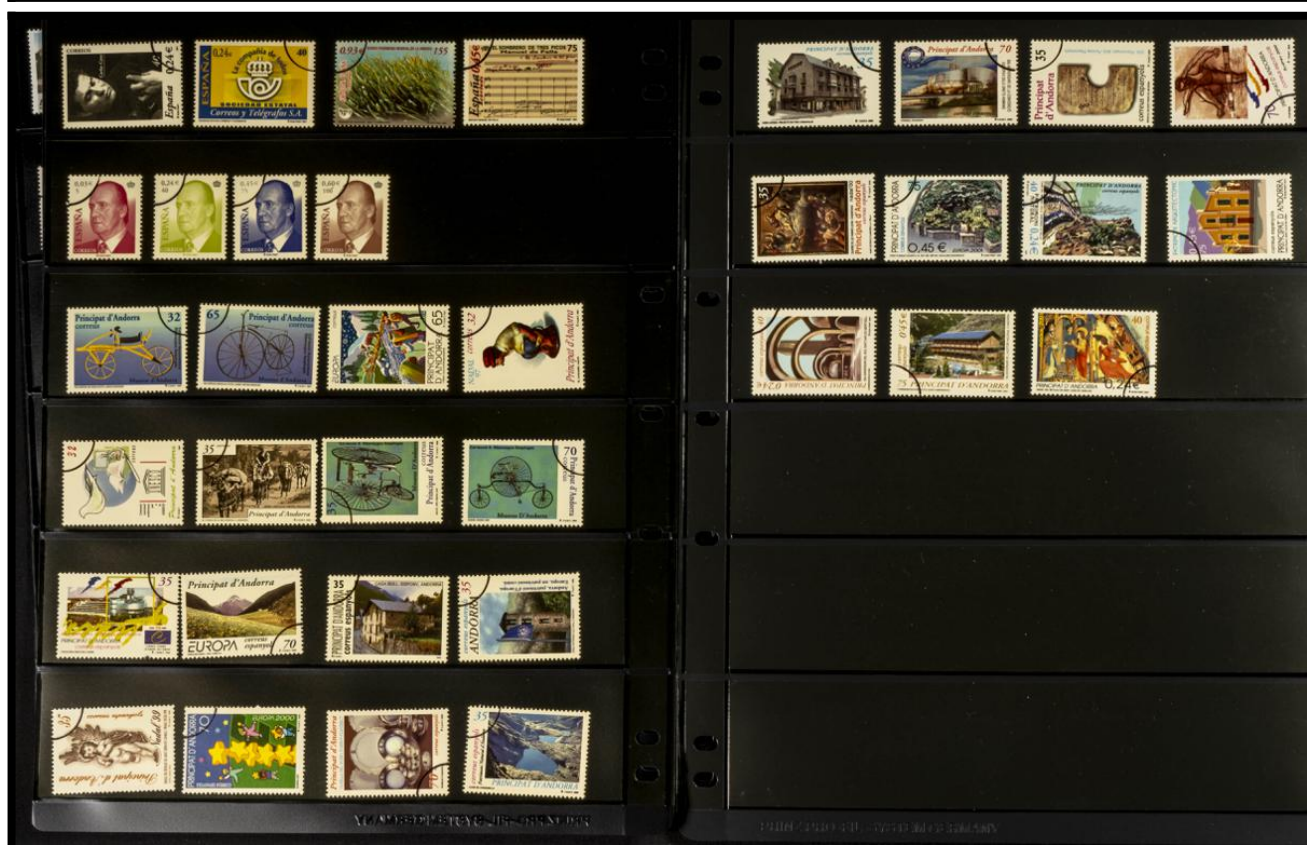

Lote: 316

Subasta Online Lotes y Colecciones #119

** (1990ca). Interesante y muy completa colección entre 1990 y 2001 de sobrecargas MUESTRA o Arco de Muestra (algún sello manchitas del tiempo), incluye Tarjetas Entero Postales, Aerogramas, Andorra entre 1991 y 2001 y Guinea Ecuatorial entre 1991 y 2001, además de algún duplicado. ALTISIMO VALOR DE CATALOGO. A EXAMINAR.

Correspondencia
El Sello.

Epistolar
compañero

Escolar
Inseparable

6995T000

Correspondencia

Epistolar
Historia de España

Escolar

0001588

Correspondencia

Epistolar
Historia de España

Escolar

865T000

75 ANIVERSARIO
PRIMEROS VUELOS DE LA AVIACIÓN ESPAÑOLA

0001546

Comandante Ramón Franco

Capitán Gonzalo Gallardo

Comandante Rafael Llanusa

R. P.A.M.T. 2001

8 sellos de correos de 40 pesetas - 0.24 € 0450202

25 ANIVERSARIO COPA DE S.M. EL REY DE FÚTBOL - 2001

CAMPEON

FINALISTA

SEMIFINALISTA