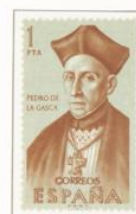

ESPAÑA

1962 - II Juegos Atléticos Iberoamericanos.

1962 - L Aniversario de la Unión Postal de las Américas y España.

1962 - «Forjadores de América». 3.ª Serie.