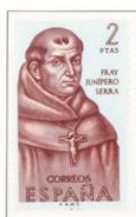

ESPAÑA

1963 - Europa. 4.ª Serie.

«Ntra. Sra. de Europa». Angulo

1963 - «Forjadores de América», 4.ª Serie.

Fray Junipero Serra
(1713-1784)

Vasco Núñez de Balboa
(1475-1517)

José de Gálvez
(1720-1787)

D. Garcia de Paredes
(1510-1563)