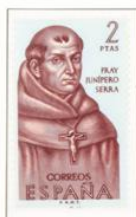

ESPAÑA

1963 - Europa. 4.ª Serie.

«Ntra. Sra. de Europa». Angulo

1963 - «Forjadores de América», 4.ª Serie.

Fray Junipero Serra
(1713-1784)

Vasco Núñez de Balboa
(1475-1517)

José de Gálvez
(1720-1787)

D. Garcia de Paredes
(1510-1563)