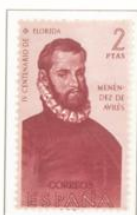

Plaza de Sevilla

ESPAÑA

1960 - Bartolomé Esteban Murillo (1617-1682).
 Día del Sello.

«El Buen Pastor»

«Rebeca y Elizer»

«Virgen del Rosario»

«Inmaculada Concepción»

«Niños de la Concha»

San Vicente de Paul (1581-1660)

1960 - «Forjadores de América»: IV Centenario del descubrimiento de La Florida. 1.ª Serie.

Menéndez de Avilés (1519-1574)

Hernando de Soto (1500-1542)

Ponce de León (1466-1492)