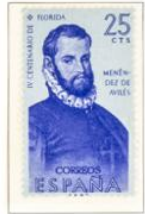

ESPAÑA

1960. Día del Sello - Mutillo - Dent. 12^{1/2}, (Serie 344)
Matas dorado

ESPAÑA

1960 I Cong. Internacional de Filatelia. - CIF 60 - Dent 12½, (Serie 345)

ESPAÑA

1960. Generalísimo Franco. Pie imprenta - FNMT-B. (Serie 346)

1960. Beato Juan de Ribera
Dent. 12 $\frac{1}{2}$ (Serie 347)

1960. III Cent. - San Vicente Paul
Dent. 12 $\frac{1}{2}$ (Serie 349)

1960. Europa (I Serie) Dent. 12 $\frac{1}{2}$ (Serie 348)

1960. Forjadores de America (I Serie) Dent. 12 $\frac{1}{2}$ (Serie 350)