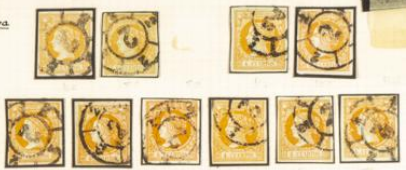

## Subasta Online Lotes y Colecciones #119

º (1855ca). Interesante conjunto de sellos clásicos usados (algunos nuevos) entre 1855 y 1868 (Isabel II) con decenas de sellos del 6 cuartos y 4 cuartos con matasellos diversos, además de numerosos sellos de otros valores, con alguna pareja, variedad, falso postal, matasellos poco usuales y algún otro sello de valor medio alto (19 cuartos). ALTÍSIMO VALOR DE CATALOGO. A EXAMINAR.

Madrid  
I

190-1-ESPAÑA PRIMER IN FERIA  
BOLSA NUMERAL  
SERIE QUINCE RARE  
DATE 20/12/08

134 sellos  
2 cartas

Barcelona  
2

Cádiz  
3

Coruna  
4

Granada  
5