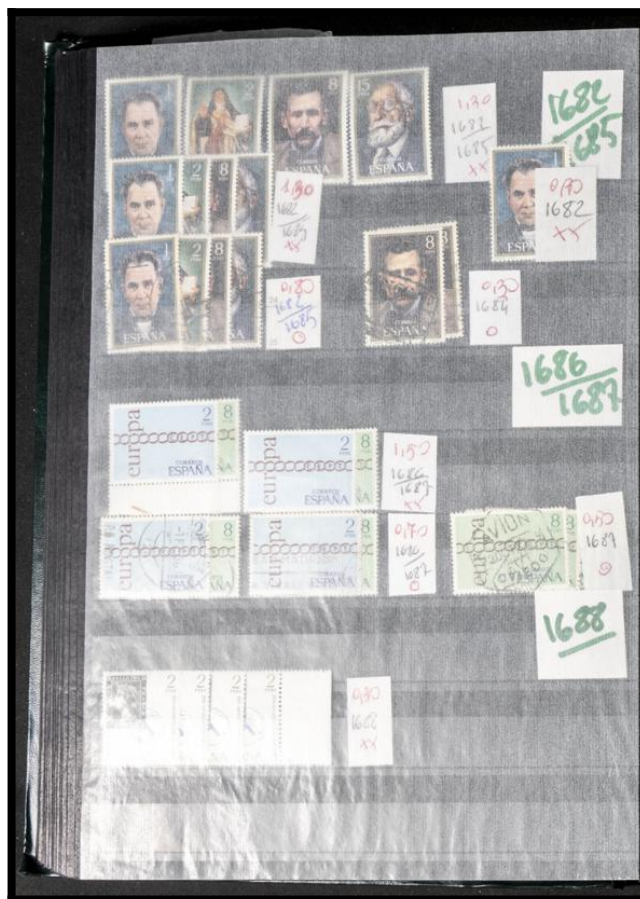

Lote: 207

Subasta Online Lotes y Colecciones #119

*º (1850ca). Interesante conjunto-stock de miles de sellos entre 1850 y 1993, en nuevo y usado, organizado por periodos en clasificadores e incluyendo algún valor clave de serie del 1º Centenario. ALTO VALOR DE CATALOGO. A EXAMINAR.

iberphil

INFORMACIÓN ADICIONAL
RELACIONADA CON LAS IMÁGENES DE
LOS LOTES.

Debido a la cantidad y distribución de material que tiene este lote es imposible ofrecer las imágenes del conjunto completo. Las imágenes presentadas facilitan una apreciación aproximada de la distribución, organización, calidades, repeticiones, periodos, países, etc que contiene. Son fotografías de las primeras y últimas páginas de los álbumes y aleatorias en el caso de los clasificadores, representando entre un 30% y un 40% del total del lote.

Due to the quantity and distribution of material in this lot, it is impossible to offer images of the complete set. The images presented facilitate an approximate appreciation of the distribution, organization, qualities, repetitions, periods, countries, etc. that it contains. They are photographs of the first and last pages of the albums and random in the case of the classifiers, representing between 30% and 40% of the total batch.