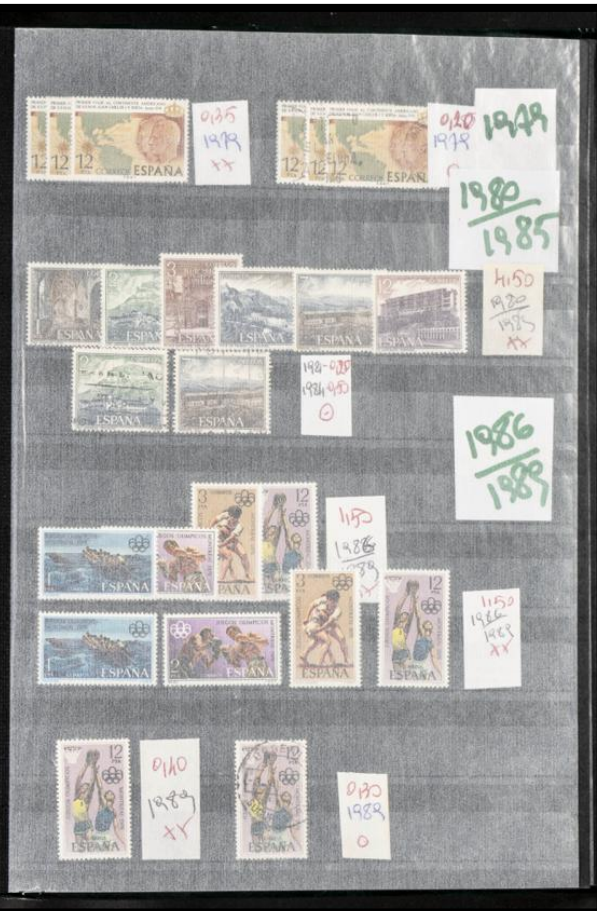

Lote: 207

Subasta Online Lotes y Colecciones #119

*º (1850ca). Interesante conjunto-stock de miles de sellos entre 1850 y 1993, en nuevo y usado, organizado por periodos en clasificadores e incluyendo algún valor clave de serie del 1º Centenario. ALTO VALOR DE CATALOGO. A EXAMINAR.

iberphil

INFORMACIÓN ADICIONAL
RELACIONADA CON LAS IMÁGENES DE
LOS LOTES.

Debido a la cantidad y distribución de material que tiene este lote es imposible ofrecer las imágenes del conjunto completo. Las imágenes presentadas facilitan una apreciación aproximada de la distribución, organización, calidades, repeticiones, periodos, países, etc que contiene. Son fotografías de las primeras y últimas páginas de los álbumes y aleatorias en el caso de los clasificadores, representando entre un 30% y un 40% del total del lote.

Due to the quantity and distribution of material in this lot, it is impossible to offer images of the complete set. The images presented facilitate an approximate appreciation of the distribution, organization, qualities, repetitions, periods, countries, etc. that it contains. They are photographs of the first and last pages of the albums and random in the case of the classifiers, representing between 30% and 40% of the total batch.