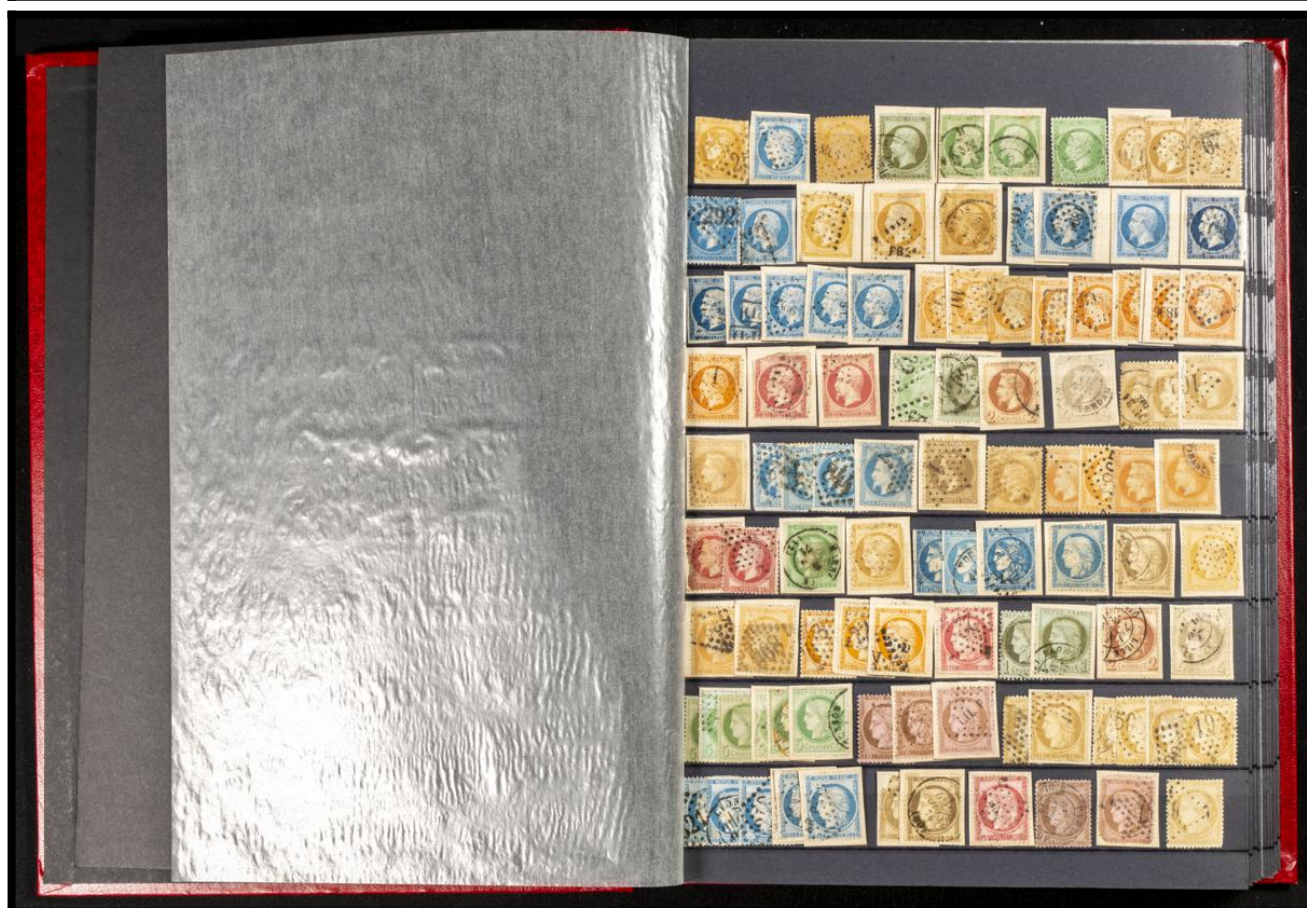

Lote: 1237

Subasta Online Lotes y Colecciones #119

*/º (1862ca). Interesante conjunto de sellos sueltos y series completas de Francia entre 1862 y 1976, en nuevo y usado y destacando en nuevo sin fijasellos el 5 f de 1925, Cartier y Normandie de 1934 y 1935, Monumentos de 1935, Travesía del Atlántico Sur de 1936, y series con fijasellos como Monumentos de 1929, Samotracia y Aerea (hasta 50 f verde) de 1936, la parte clásica usada con duplicados e incluyendo algún duplicado usado posterior a 1900, además de un conjunto de Colonias Francesas en nuevo y usado. ALTISIMO VALOR DE CATALOGO. IMPRESCINDIBLE EXAMINAR.