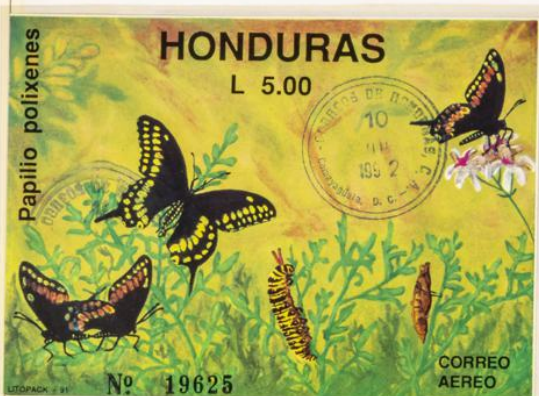

ESPAÑA

CAISA - EUROPA MODERNA

1840/41

★ ESPAÑA E-121