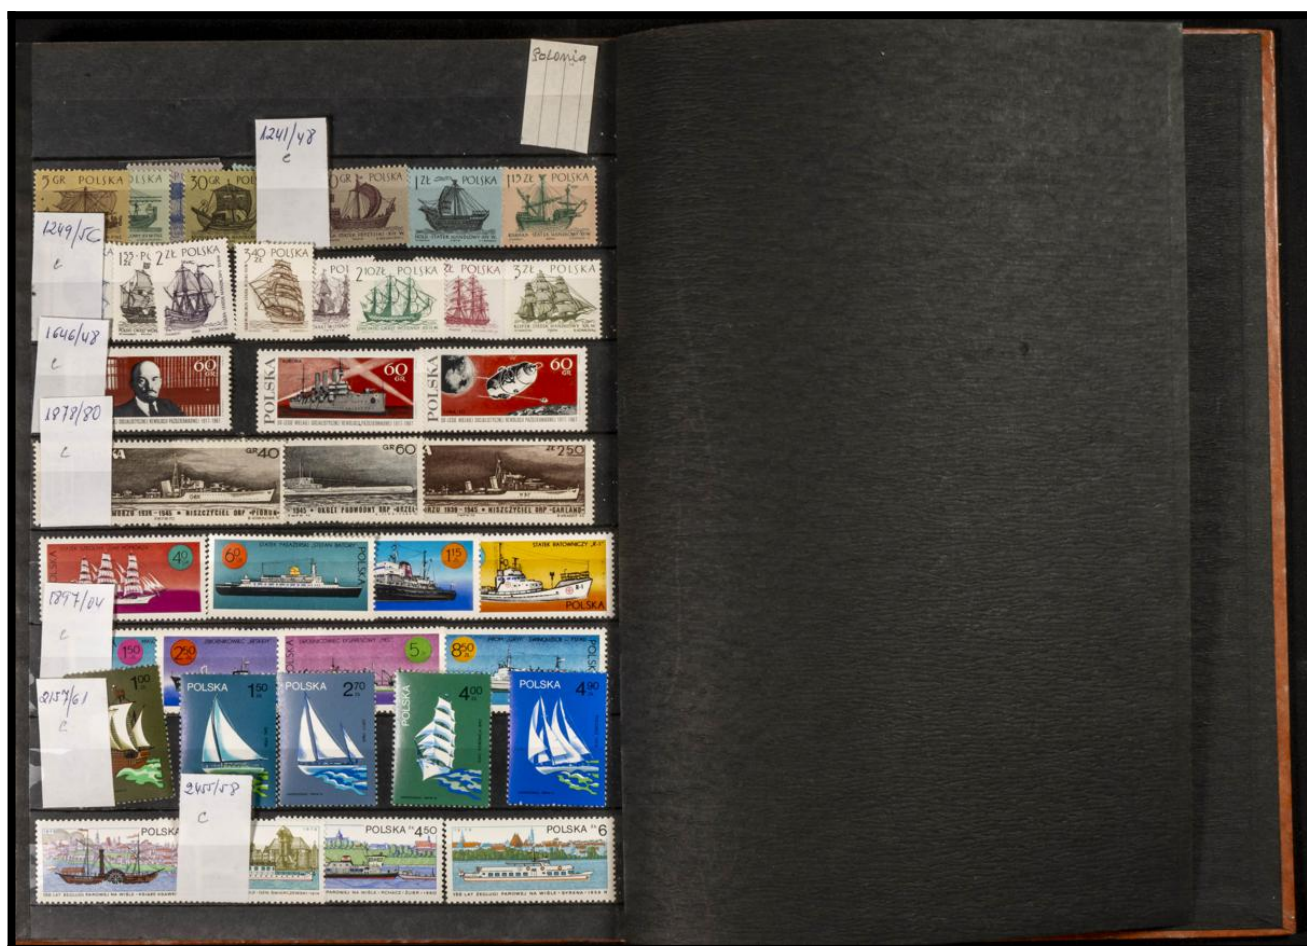

1984 - LOS JUEGOS OLIMPICOS DE INVERNO DE GAMBURG

25

ESPAÑA

GUINEA ECUATORIAL

GUINEA ECUATORIAL

GUINEA ECUATORIAL