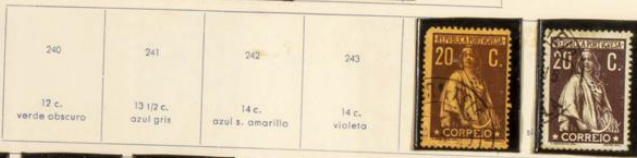

Figura alegórica de la ciudad

1915 - Beneficencia

7

1918-21 - Diosa Ceres

232

3 c. ultramar

239

12 c. gris azul