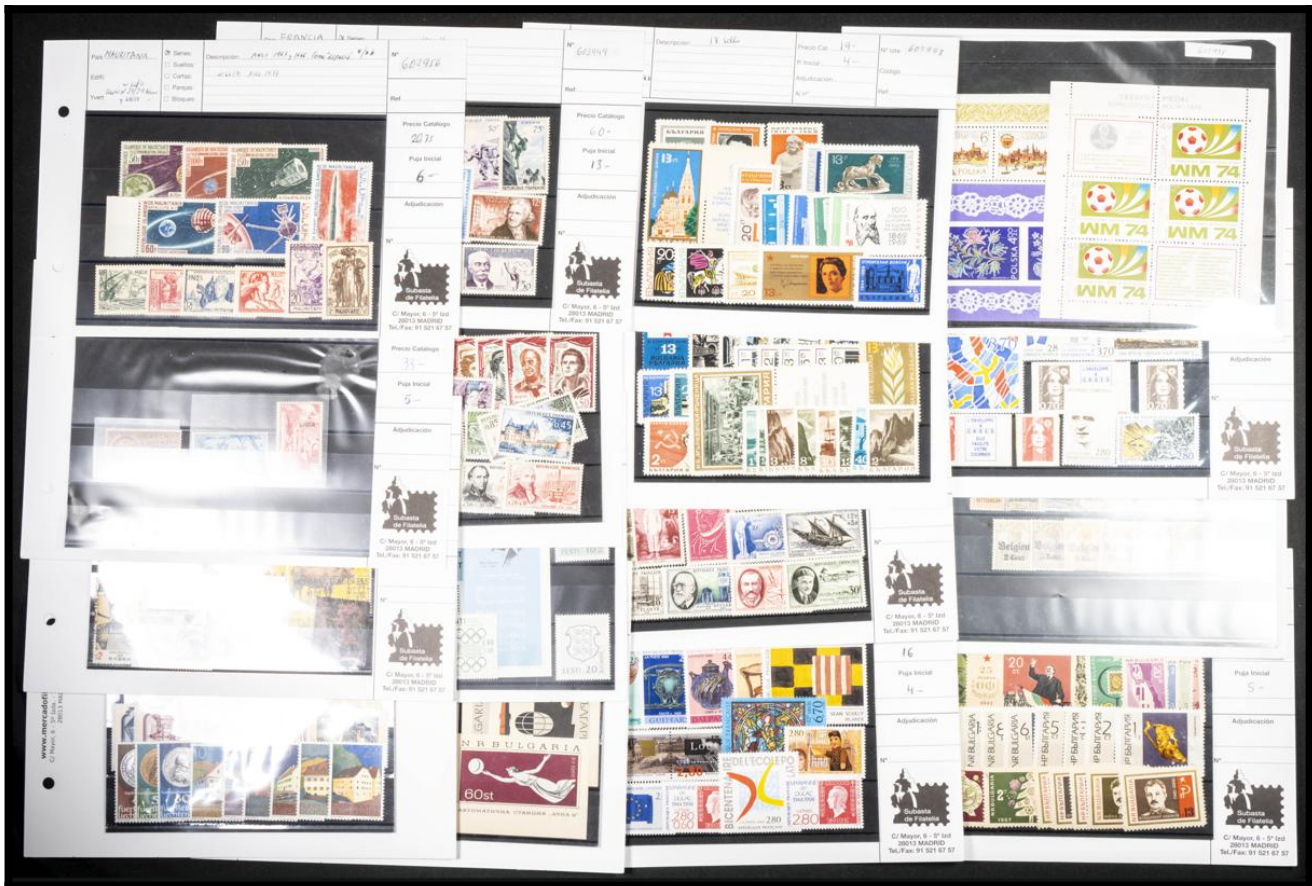

Lote: 1145

Subasta Online Lotes y Colecciones #119

**/* (1875ca). Interesante conjunto de miles de sellos y series completas de diversos países comprendidos entre 1875 y 1980, la mayoría en nuevo con algún sello usado, la mayor parte montado en fichas de comerciante con precios de catálogo y numeraciones, incluye algún sello o serie de alto valor, así como cartas circuladas antiguas. ALTISIMO VALOR DE CATALOGO. A EXAMINAR.

JERSEY
 País: JERSEY
 Descripción: 2^o lote del primer lote 1/19
 Año: 1970
 Nº: 602182

PRECINTADO en 10 collas de 2
 matriculas en n° 2419 y matras
 COLLARA 24 Mar 92

PRECIO CATALOGO: 70
 Paga inicial: 30

FRANCIA
 País: FRANCIA
 Descripción: Sebe el lote de 2784, compuesto
 del folio de Robert Escarpot. Este lote que
 tiene otros rasgos especiales. Por favor!
 Nº: 602214

PRECIO CATALOGO: 15
 Paga inicial: 15

ALBANIA
 País: ALBANIA
 Descripción: Lote 12308
 Año: 1993
 Nº: 602110

PRECIO CATALOGO: 12
 Paga inicial: 12

www.iberphil.com
 C/ Mayor, 8 - 3^o Ind
 28013 MADRID
 Tel/Fax: 91 521 67 57

TONER
 País: TONER
 Descripción: LOTE A16 de 16 lotes 62/63
 Año: 1970
 Nº: 602307