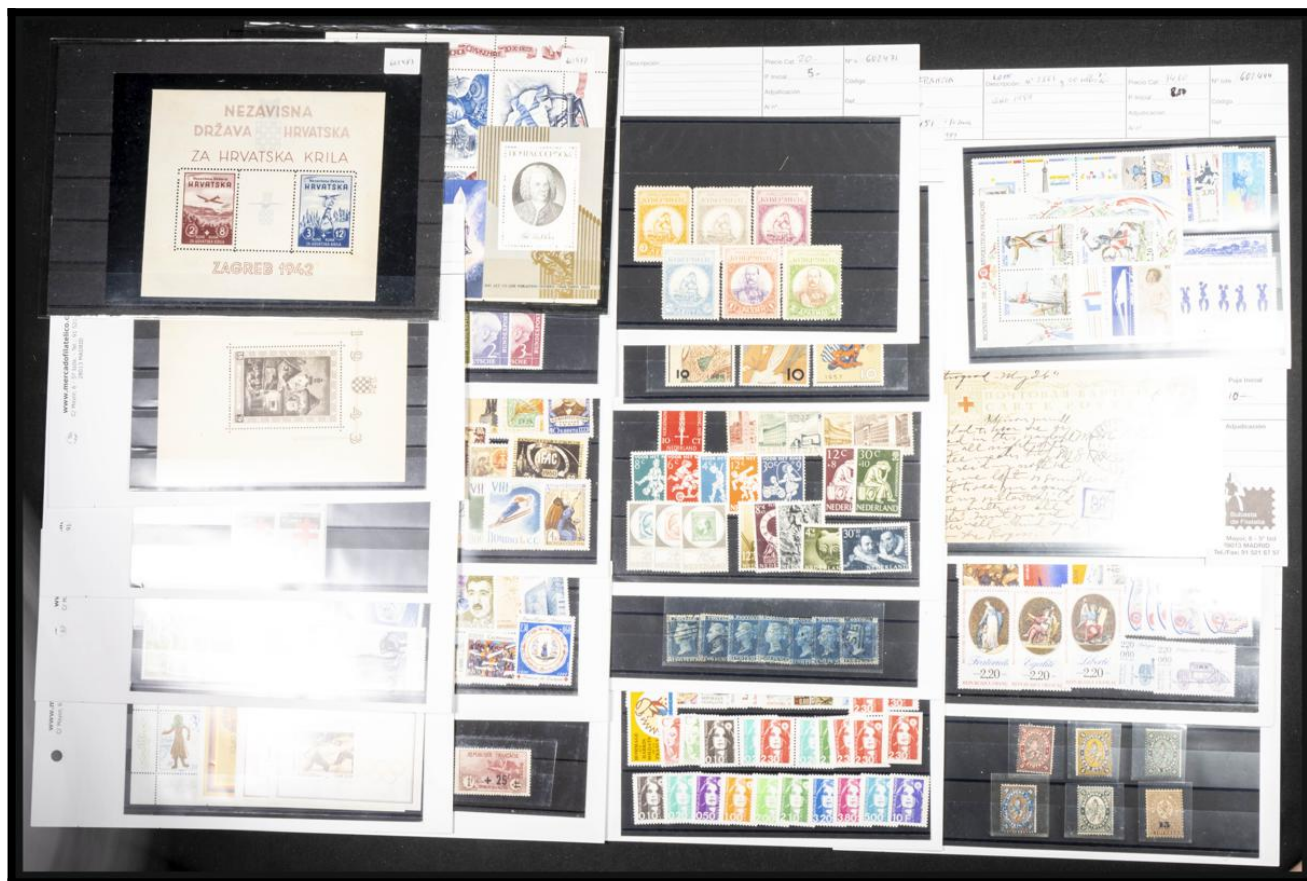

Lote: 1145

Subasta Online Lotes y Colecciones #119

**/* (1875ca). Interesante conjunto de miles de sellos y series completas de diversos países comprendidos entre 1875 y 1980, la mayoría en nuevo con algún sello usado, la mayor parte montado en fichas de comerciante con precios de catálogo y numeraciones, incluye algún sello o serie de alto valor, así como cartas circuladas antiguas. ALTISIMO VALOR DE CATALOGO. A EXAMINAR.

JERSEY
 País: JERSEY
 Descripción: 2^o lote del primer lote 1/19
 Año: 1970
 Nº: 602182

PRECINTADO en 10 collas de 2
 matriculas en n° 2419 y matras
 COLLARA 24 Mar 92

PRECIO CATALOGO: 70
 Paga inicial: 30

FRANCIA
 País: FRANCIA
 Descripción: Sebe el lote de 2784, compuesto
 del folio de Robert Escarpot. Este lote que
 tiene otros rasgos especiales. Por favor!
 Nº: 602214

PRECIO CATALOGO: 15
 Paga inicial: 15

ALBANIA
 País: ALBANIA
 Descripción: Lote 12308
 Año: 1993
 Nº: 602110

PRECIO CATALOGO: 12
 Paga inicial: 12

www.iberphil.com
 C/ Mayor, 8 - 3^o Ind
 28013 MADRID
 Tel/Fax: 91 521 67 57

TONER
 País: TONER
 Descripción: LOTE A16 de 16 lotes 62/63
 Año: 1970
 Nº: 602307