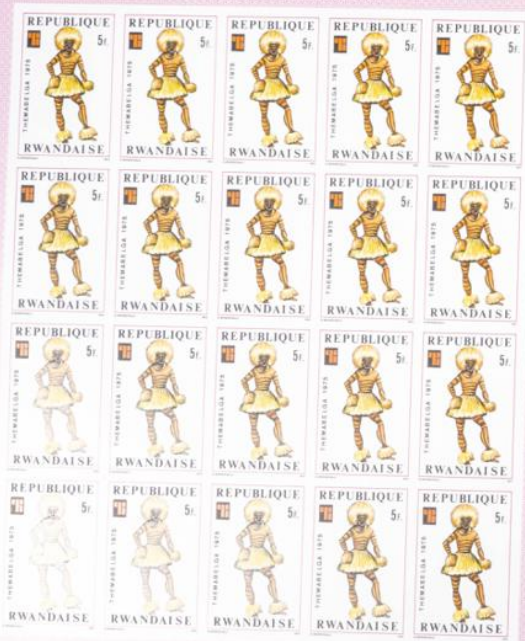

REPUBLIQUE RWANDAISE