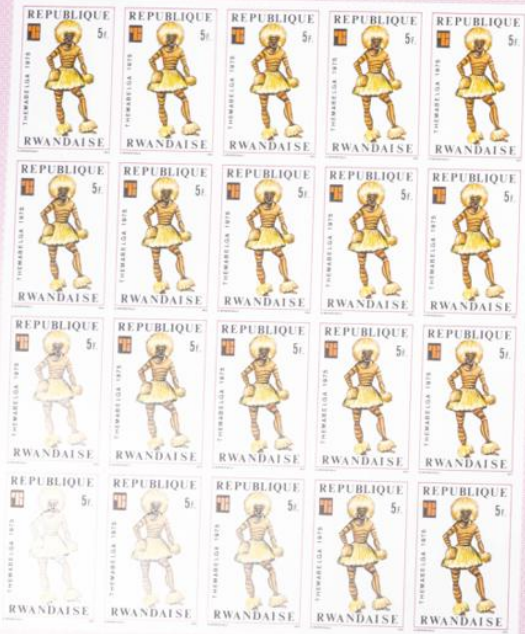

REPUBLIQUE RWANDAISE