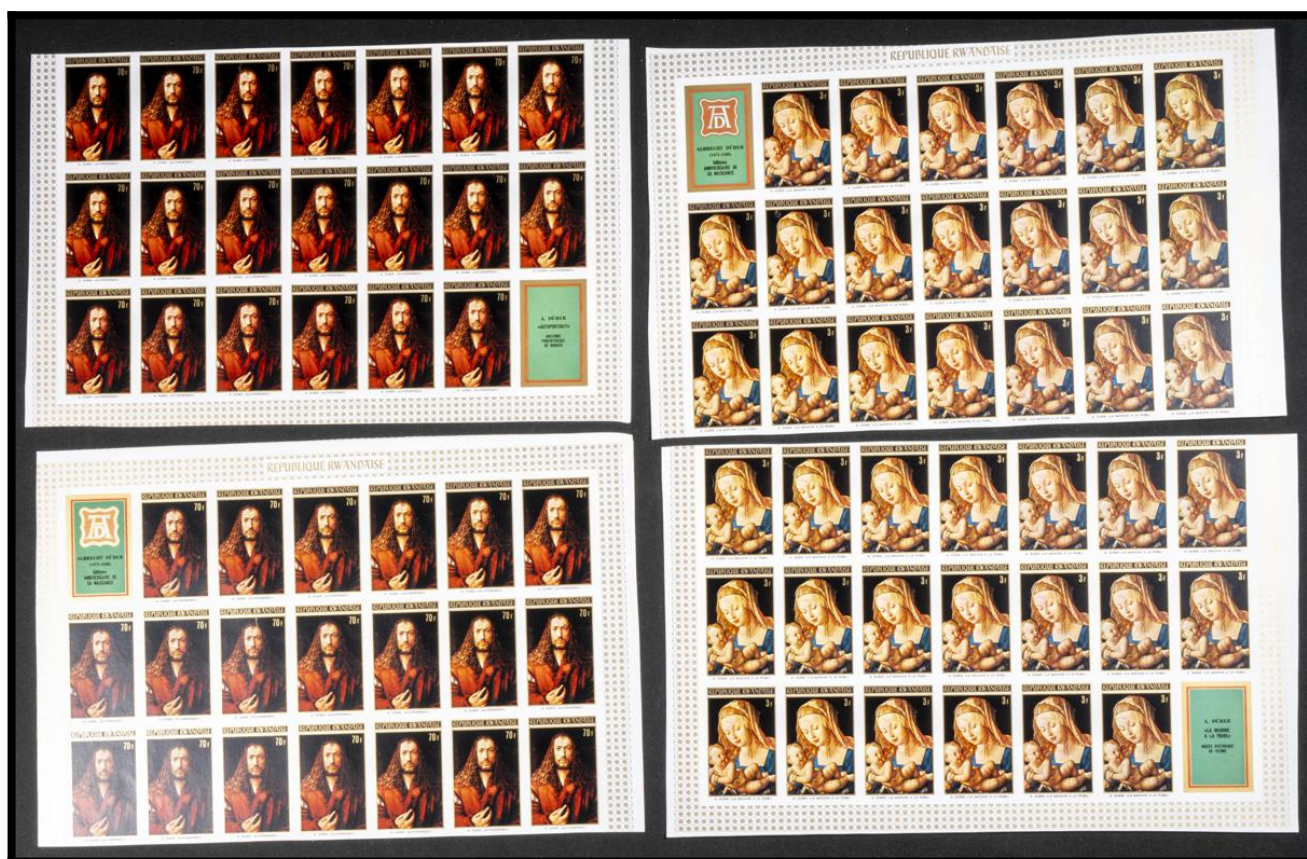

Lote: 2405

The Fournier Universe. Part II (From J to Z) #118

** Yvert 430/37. 1971. Durer paintings. Group of IMPERFORATED sets. TO EXAM.

REPUBLIQUE RWANDAISE

ALBRECHT DÜRER
(1471-1529)
500ème
ANNIVERSAIRE DE
SA NAISSANCE

A. DÜRER
48T. EUSTACHE
ANCIENNE
PALESTRIQUE
DE WÜRZBURG