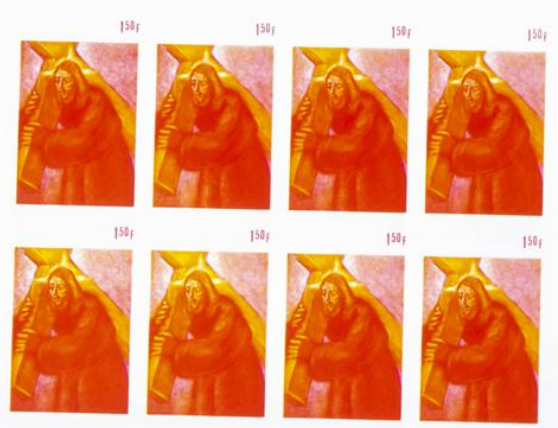

Lote: 410

The Fournier Universe. Part I (From A to I) #117

** Yvert 363/69+A. 1970. Easter. Group of progressive plate proofs of the set. TO EXAM.

DÉBUT JOUR DE VENTE

RÉPUBLIQUE DU BURUNDI

RÉPUBLIQUE DU BURUNDI