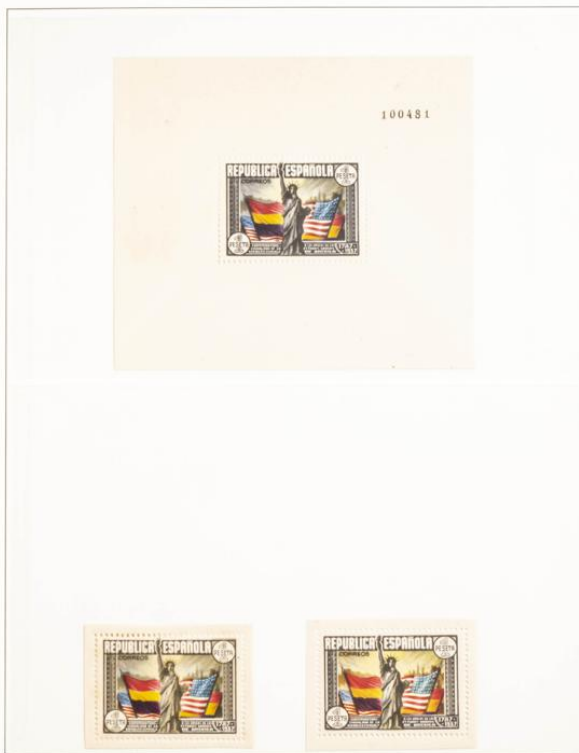

CERTIFICADO

COMISION DE EXPERTOS DE MADRID - CEM
CALLE MAYOR, 30, 28013 MADRID, ESPAÑA

Nº 6554   FECHA 02-jun-09

ESPAÑA 1938

Edifi: 764b

Nº: 802 204

Made in
Germany