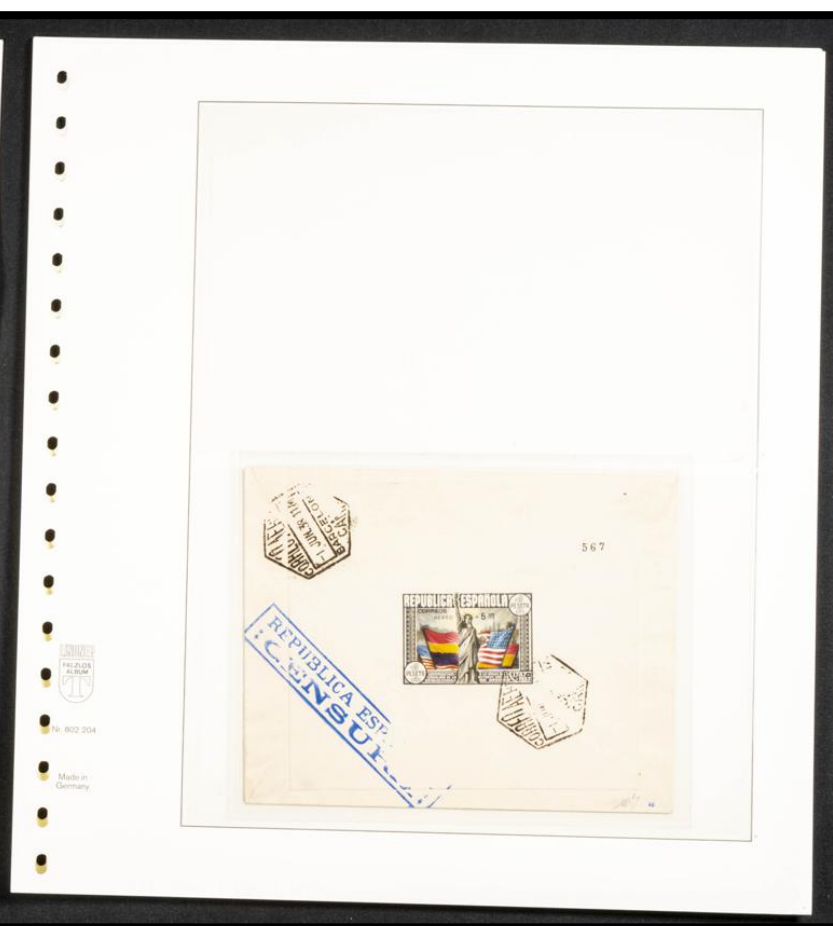

CERTIFICADO

COMISION DE EXPERTOS DE MADRID - CEM
CALLE MAYOR, 6 - 5ª E - 28013 MADRID - ESPAÑA

Nº 12280   FECHA: 12 ene-16

ESPAÑA 1938

HOJA BLOQUE CL ANIVERSARIO DE LA CONSTITUCION DE LOS EE UU, usada en Sobre Primer Dia Correo Interior de BARCELONA. Numero: 557

Edifi: 766s

En nuestra opinión la hoja bloque y la sobrecarga, el sobre y los matasellos son auténticos, y en el momento de su examen presenta buena conservación. No está reparada. Foto en el anverso.

MEMBRO DE LA ASOCIACION NACIONAL DE EXPERTOS EN FILATELIA E HISTORIA POSTAL, ANEP

F. E. C.

FRIEDL EXPERT COMMITTEE
FOUNDED BY OTTO W. FRIEDL

HERBERT J. BLOCH   10 EAST 40TH STREET
EDWIN MUELLER, SECRETARY   NEW YORK, N. Y. 10016

November 25, 1974   CERTIFICATE NO. 10023

SPAIN, Air Post 1938 5p on 1p, Imperf. Souvenir Sheet (Scott #C97d), on back of First Day cover, reduced picture below, is in my opinion genuine. I have signed it.