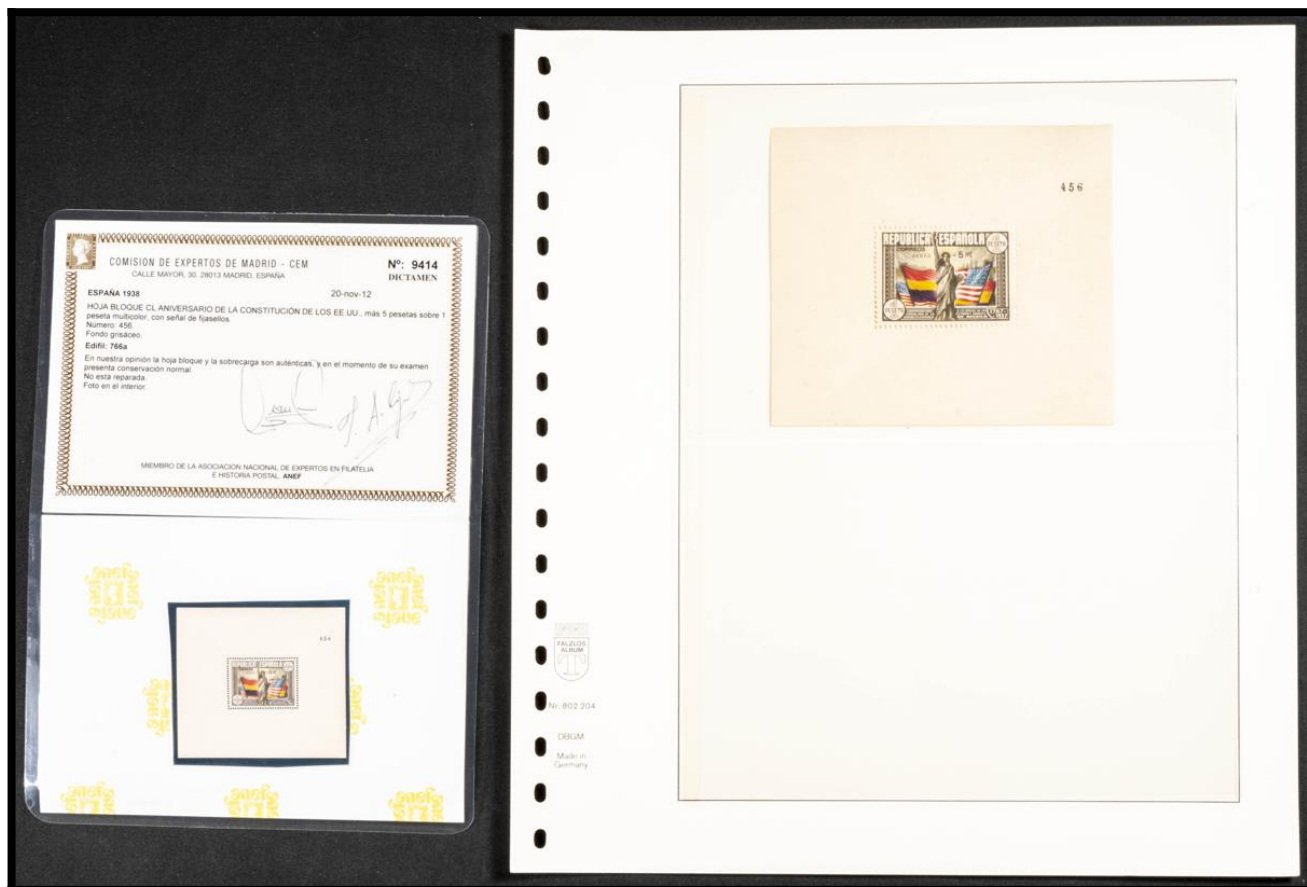

COMISION DE EXPERTOS DE MADRID - CEM
CALLE MAYOR, 30. 28013 MADRID, ESPAÑA.
Nº: 9414
DICTAMEN
20-nov-12
ESPAÑA 1938
HOJA BLOQUE CL ANIVERSARIO DE LA CONSTITUCION DE LOS EE.UU. - más 5 pesetas sobre 1
papelita multicolor, con señal de fijadores.
Número: 456
Fondo grisáceo.
Edición: 755a
En nuestra opinión la hoja bloque y la sobrecarga son auténticas. En el momento de su examen
presenta conservación normal.
No está reparada.
Foto en el anverso.
MEMBRO DE LA ASOCIACION NACIONAL DE EXPERTOS EN FIATELIA
E HISTORIA POSTAL - ANEP

DEGM
Nº: 802 204
DEGM
Made in
Germany