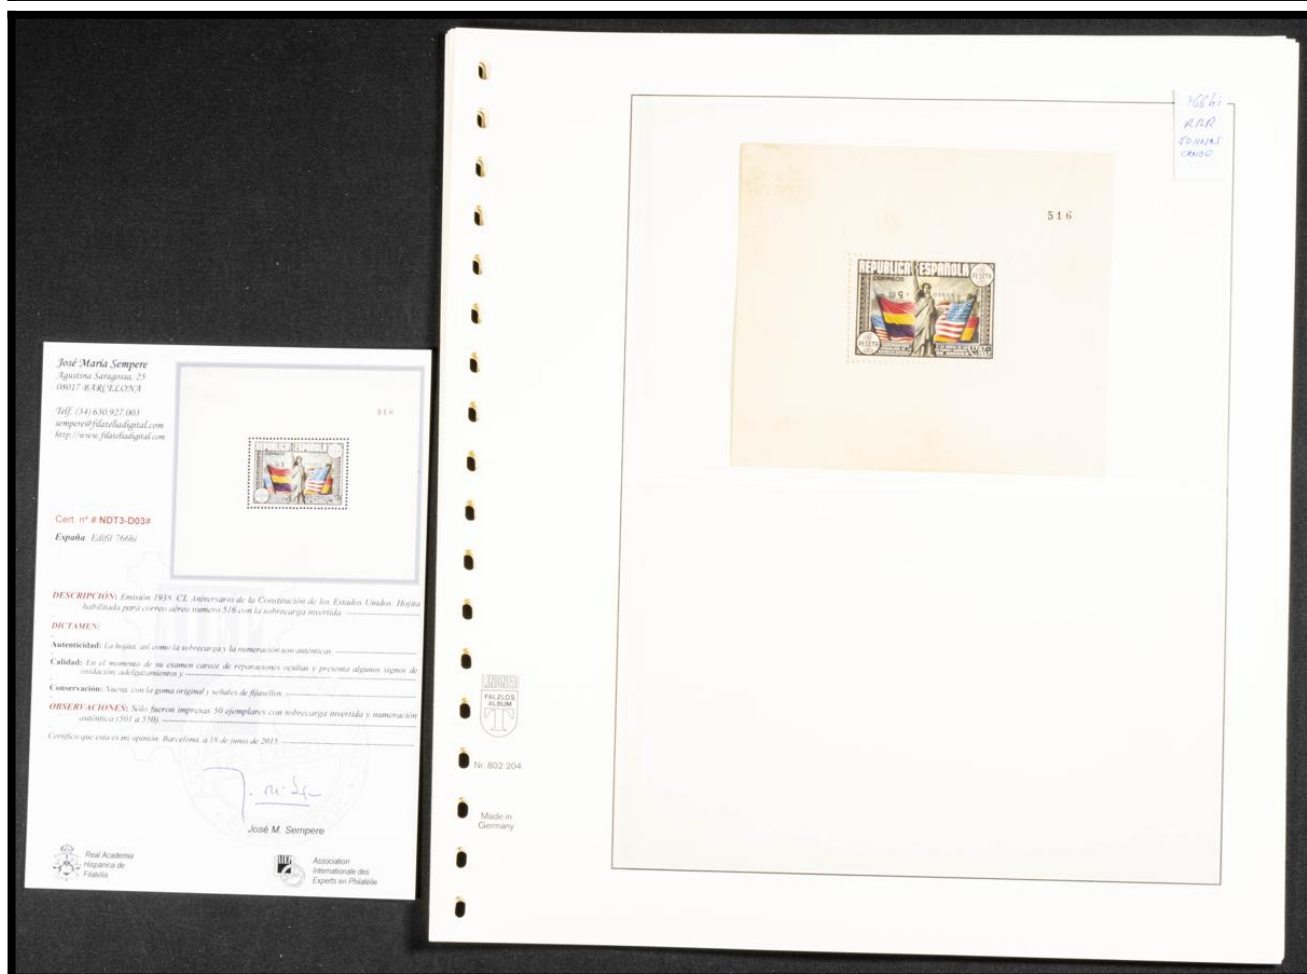

COMEX
COMISION DE EXPERTOS FILATELICOS

Núm. 10.314

A nuestro juicio Examinada la Hojita Postal de ESPAÑA, emisión para el Correo Aéreo del CL Anivº de la Constitución de EE.UU. de 1938, dentada, numeración omitida RESULTA SER: auténtica, nueva y hasta la fecha del presente CERTIFICADO, sin defecto ni reparación.

BARCELONA 17 Mayo 1977.

[Handwritten signature]
J. Sempere

No. 802 204

DEGM
Made in Germany

516