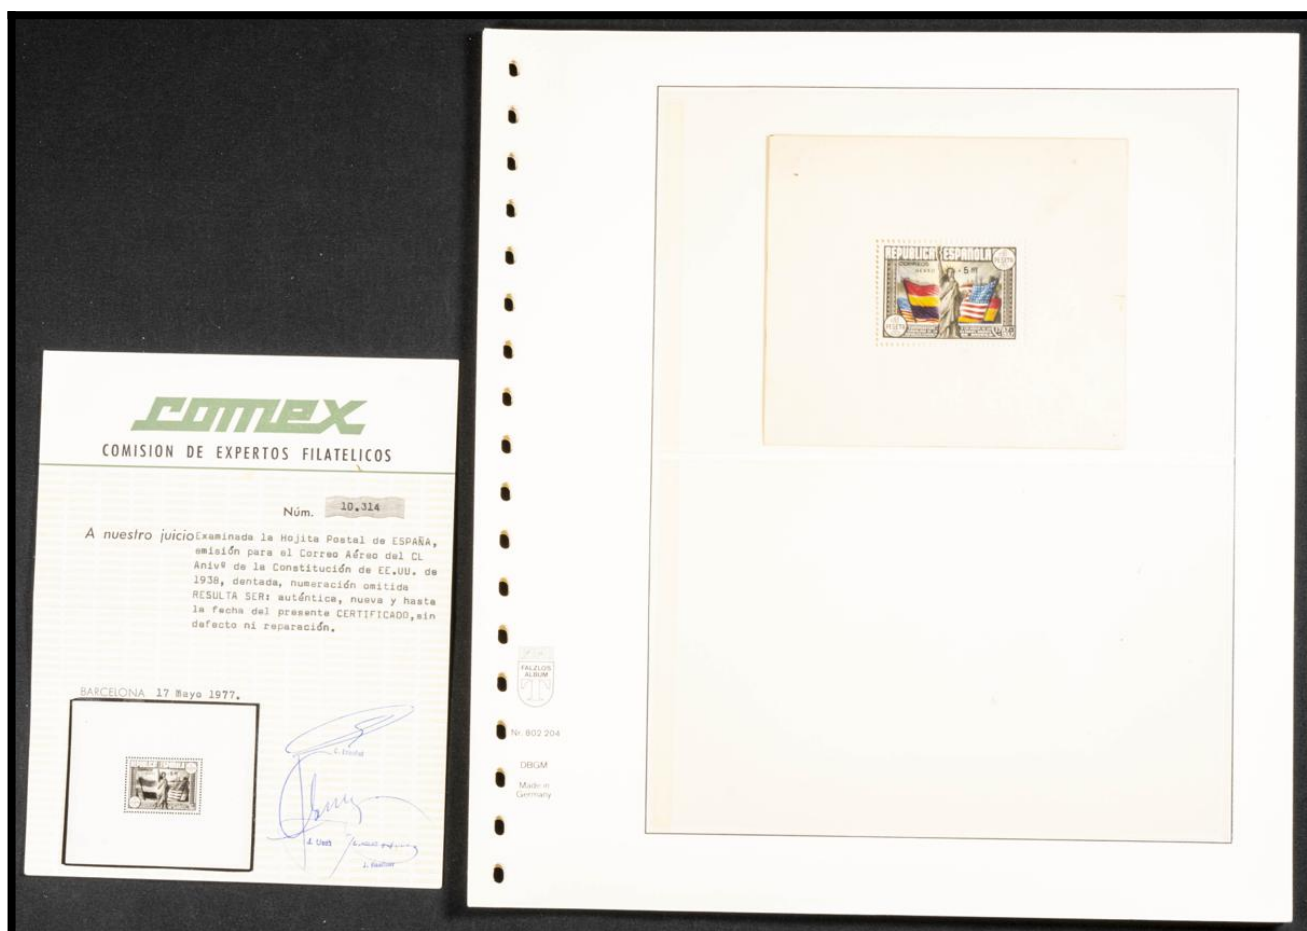

COMEX
COMISION DE EXPERTOS FILATELICOS

Núm. 10.314

A nuestro juicio Examinada la Hojita Postal de ESPAÑA, emisión para el Correo Aéreo del CL Anivº de la Constitución de EE.UU. de 1938, dentada, numeración omitida RESULTA SER: auténtica, nueva y hasta la fecha del presente CERTIFICADO, sin defecto ni reparación.

BARCELONA 17 Mayo 1977.

[Handwritten signature]
J. Sempere

No. 802 204

DEGM
Made in Germany

516