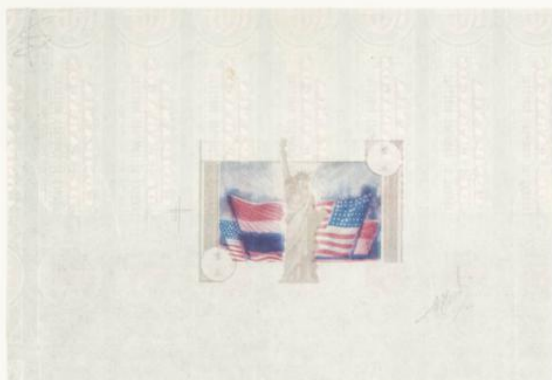

Nr. 802 201

Made in Germany