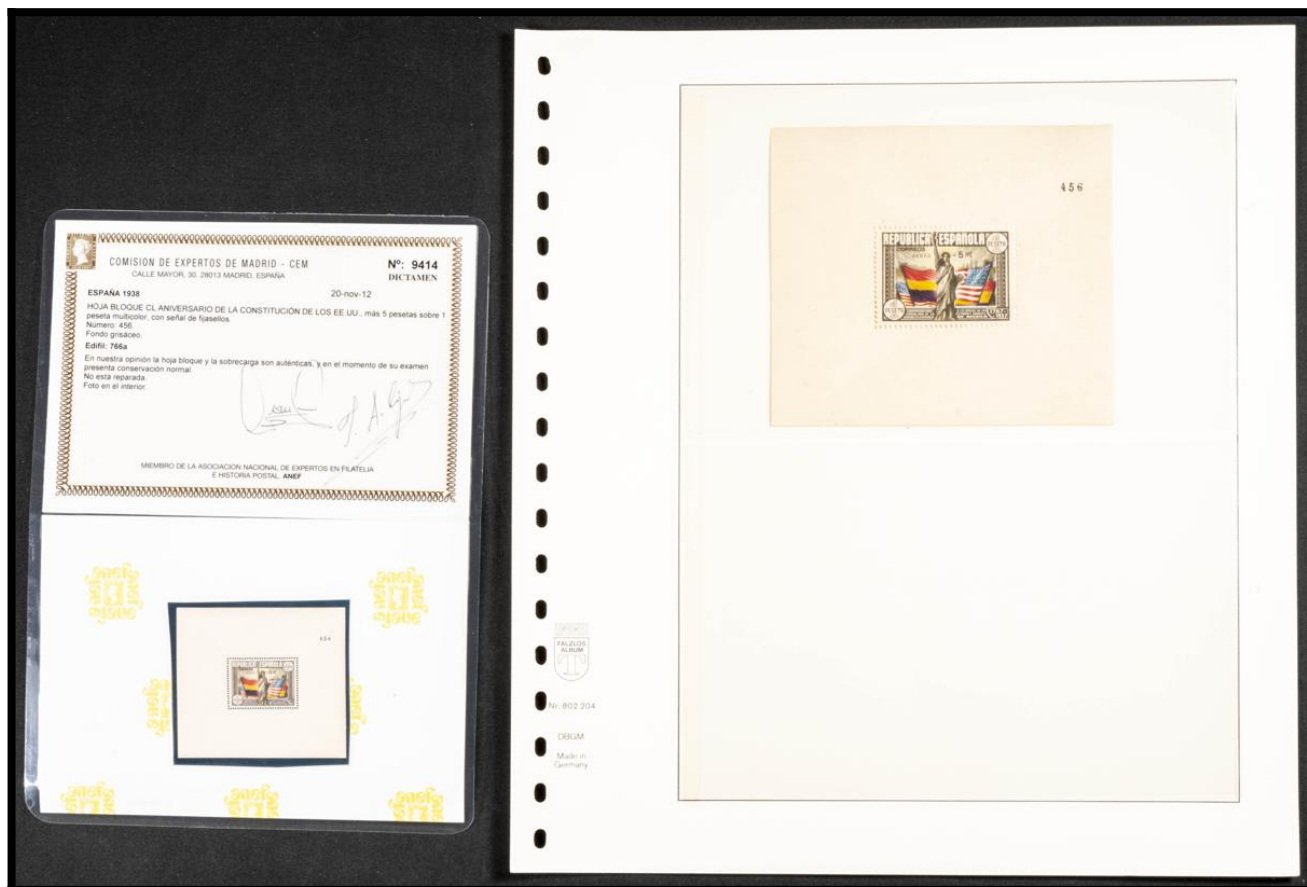

4.241

Nr. 802205

DBGM

Made in Germany

4.267

COMISION DE EXPERTOS DE MADRID - CEM
CALLE MAYOR, 30. 28013 MADRID, ESPAÑA.
Nº: 9414
DICTAMEN
20-nov-12
ESPAÑA 1938
HOJA BLOQUE CL ANIVERSARIO DE LA CONSTITUCION DE LOS EE.UU. - más 5 pesetas sobre 1
papelita multicolor, con señal de fijadores.
Número: 456
Fondo grisáceo.
Edición: 755a
En nuestra opinión la hoja bloque y la sobrecarga son auténticas. En el momento de su examen
presenta conservación normal.
No está reparada.
Foto en el anverso.
MEMBRO DE LA ASOCIACION NACIONAL DE EXPERTOS EN FIATELIA
E HISTORIA POSTAL - ANEP