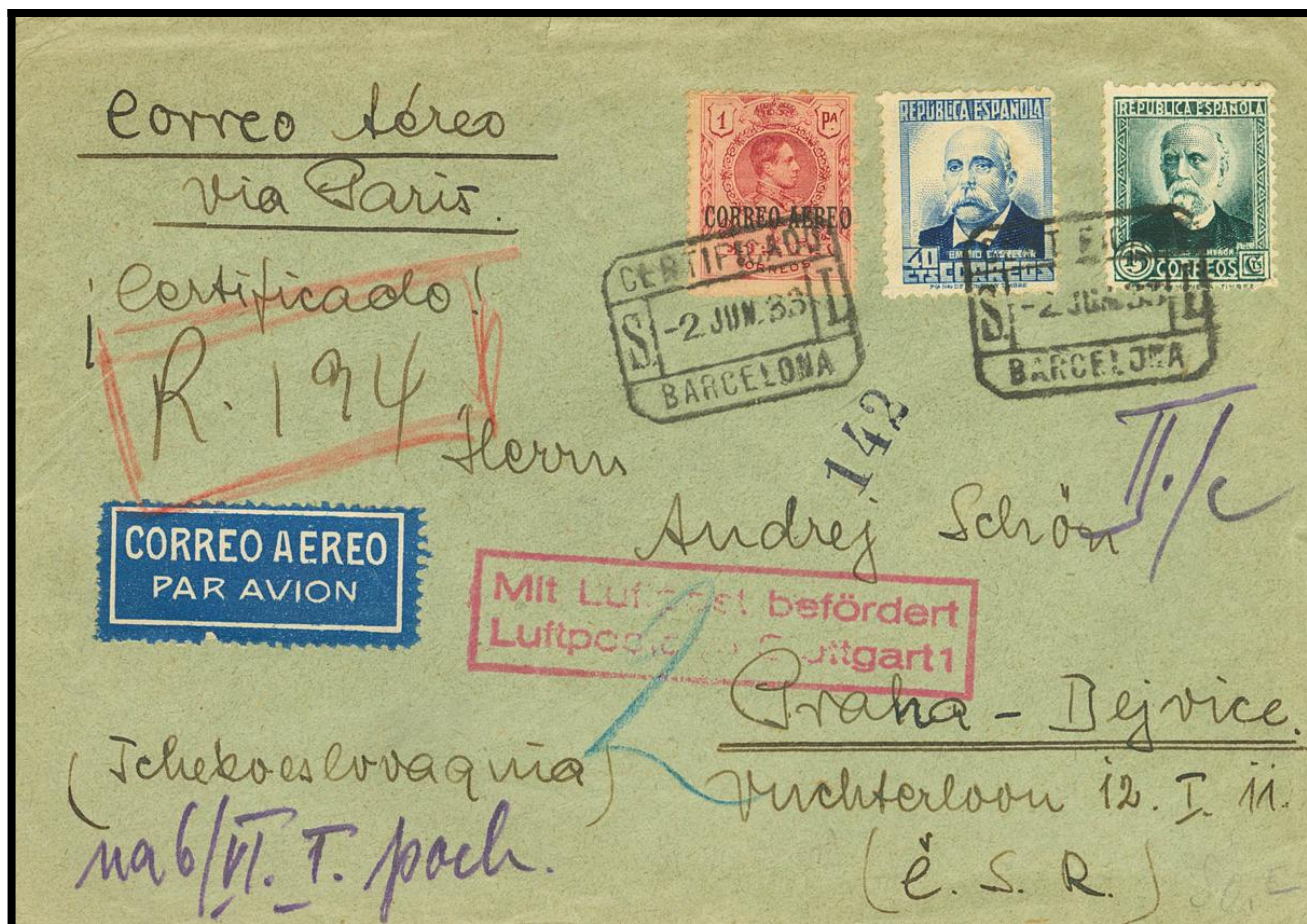

# Lote: 844

## Subasta Online Sellos España y Colonias #116

SOBRE 296, 657, 659. 1933. 15 cts verde, 40 cts azul y 1 pts carmín. Certificado Aéreo de BARCELONA a PRAGA (REPUBLICA CHECA). Al dorso tránsito. MAGNIFICA Y RARO DESTINO, ESPECTACULAR FRANQUEO DE DIFERENTES EMISIONES.

PAUL WERNER

Apartado 515

BARCELONA

(España)

22-JUL-87  
Munich, Müller  
4.900