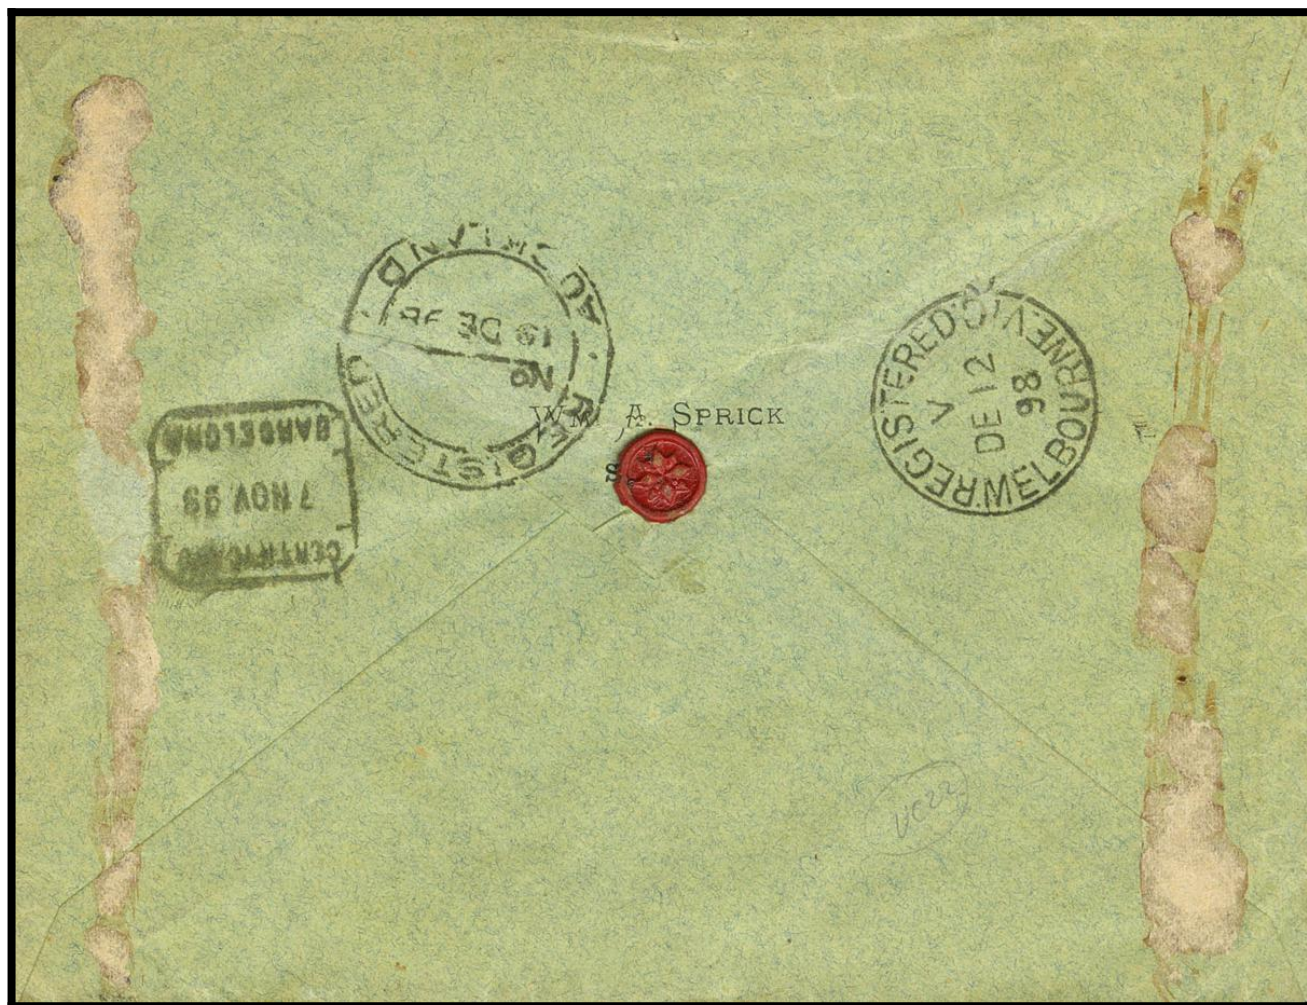

Lote: 1528

Subasta Online Sellos España y Colonias #116

SOBRE 136, 137, 138, 144. 1898. 1 ctvo violeta, 2 ctvos verde azul, 3 ctvos castaño y 15 ctvos oliva gris. Certificado de SAMAR a AUCKLAND (NUEVA ZELANDA), circulada vía España, Francia y Australia. Matasello SAMAR, en azul. MAGNIFICA Y RARISIMA, SOLO CONOCEMOS DOS CARTAS FRANQUEADAS CON SELLOS DE ALFONSO XIII DIRIGIDAS A NUEVA ZELANDA.