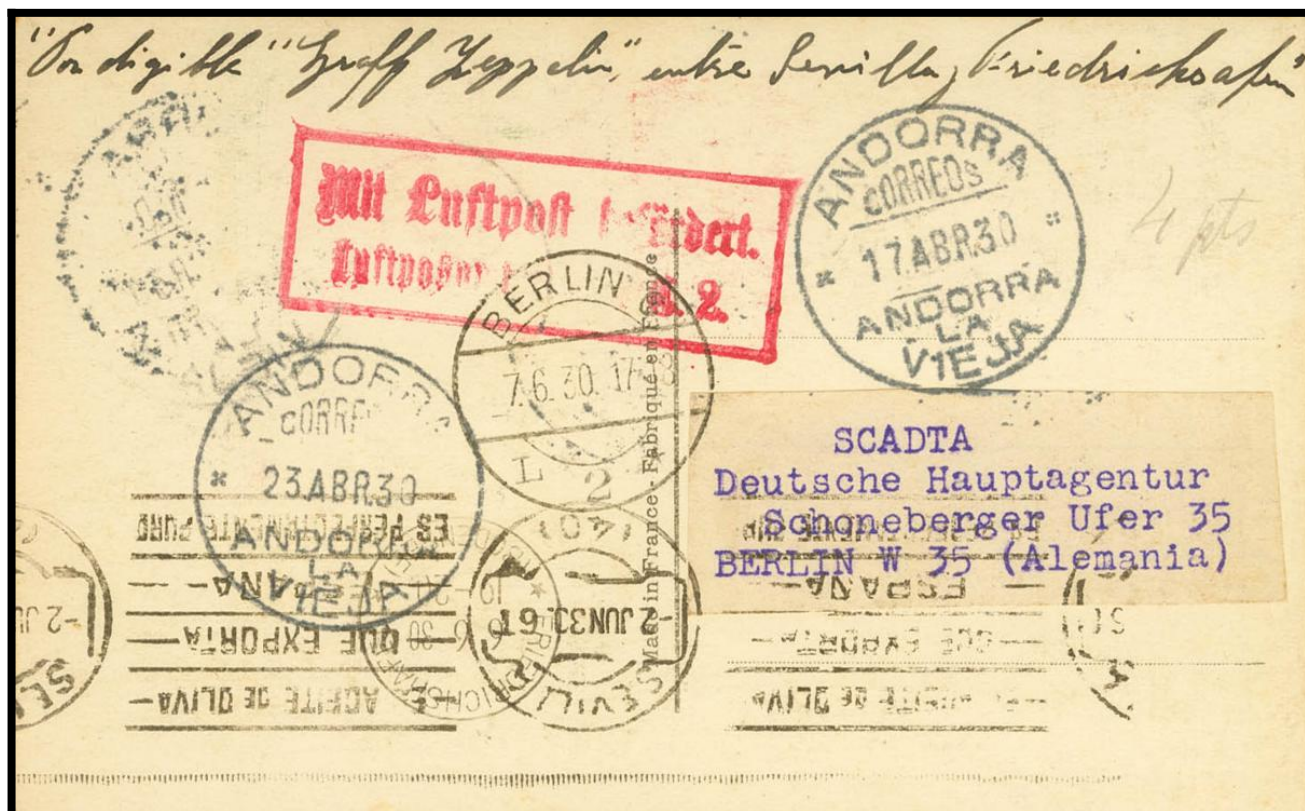

Lote: 1301

Subasta Online Sellos España y Colonias #116

SOBRE 17, 19/21, 24. 1930. 10 cts verde, 20 cts violeta, 25 cts rosa, 30 cts castaño y 1 pts pizarra. Tarjeta Postal por Graf Zeppelin de ANDORRA LA VIEJA a BERLIN (ALEMANIA). Anotación manuscrita "Por dirigible Graf Zeppelin entre Sevilla y Friedrichshafen", en el frente doble fechador ANDORRA / ANDORRA / LA / VIEJA, con dos fechas diferentes debido a que se retuvo el correo para enlazar con el vuelo del Zeppelin de Sevilla a Friedrichshafen, tránsitos Sevilla, Friedrichshafen y llegada. MAGNIFICA Y MUY RARA, SOLO VOLARON DIECISIETE CARTAS DE ANDORRA EN ESTE VUELO.

CANILLO :
Vista general (1562 m)

Phot. J. DASPET
299